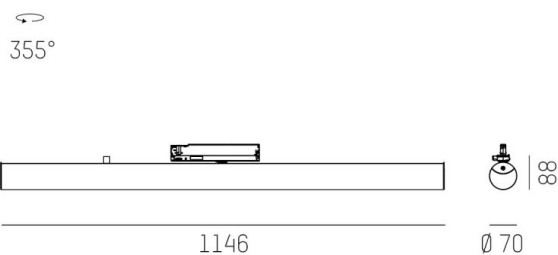

VALO

720-00832102355b

VALO TRACK SPOT POUR RAIL AVEC ADAPTATEUR 3 PHASES en aluminium, blanc, RAL 9016, diffuseur en PMMA émission direct/indirect, rotatif sur 355°, avec driver, max. 700mA, gradation: Smart bluetooth, adaptateur/patère blanc, IP20

ILLUSTRATION

DONNÉES TECHNIQUES

Puissance système [W]	26
Source lumineuse	LED
Flux lumineux [lm]	2920
Intensité courant sec. [mA]	700
Température de couleur [K]	2700K
IRC	>90
Optique	diffuseur en PMMA
Driver	avec driver
Emission de lumière	direct/indirect
Tension [V]	220-240V 50/60Hz
Matériel	aluminium
Longueur [mm]	1146
Diamètre [mm]	70
Indice de protection [IP]	IP20
Classe de protection	classe de protection II
Indice de résistance aux chocs	IK02
Poids net [kg]	2,52
Couleur luminaire	blanc
RAL	9016
Couleur adaptateur/patère	blanc
N° EAN	9010506841770
Durée de vie [h]	L80 B10 50 000
Cl. d'efficacité énergétique	E
Nbre luminaires B16A	50

COURBE PHOTOMÉTRIQUE

Les valeurs indiquées sont des valeurs assignées. La puissance et le flux lumineux sous soumis à une tolérance d'environ 10 %. Tolérance de la température de couleur : +/- 150 K. Sauf indication contraire, les valeurs s'appliquent à une température ambiante de 25 °C.