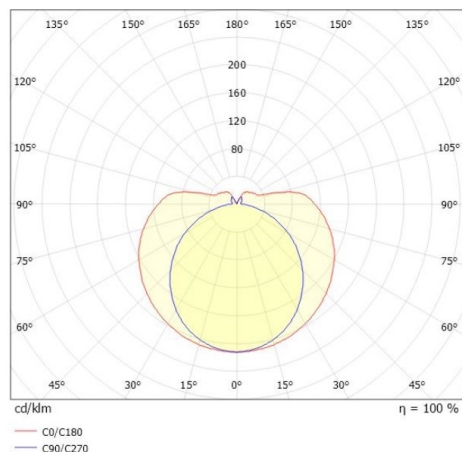

VALO

720-00832102355b

VALO TRACK SPOT POUR RAIL AVEC ADAPTATEUR 3 PHASES en aluminium, blanc, RAL 9016, diffuseur en PMMA émission direct/indirect, rotatif sur 355°, avec driver, max. 700mA, gradation: Smart bluetooth, adaptateur/patère blanc, IP20

ILLUSTRATION

DONNÉES TECHNIQUES

Puissance système [W]	26
Source lumineuse	LED
Flux lumineux [lm]	2920
Intensité courant sec. [mA]	700
Température de couleur [K]	2700K
IRC	>90
Optique	diffuseur en PMMA
Driver	avec driver
Emission de lumière	direct/indirect
Tension [V]	220-240V 50/60Hz
Matériel	aluminium
Longueur [mm]	1146
Diamètre [mm]	70
Indice de protection [IP]	IP20
Classe de protection	classe de protection II
Indice de résistance aux chocs	IK02
Poids net [kg]	2,52
Couleur luminaire	blanc
RAL	9016
Couleur adaptateur/patère	blanc
N° EAN	9010506841770
Durée de vie [h]	L80 B10 50 000
Cl. d'efficacité énergétique	E
Nbre luminaires B16A	50

COURBE PHOTOMÉTRIQUE

Les valeurs indiquées sont des valeurs assignées. La puissance et le flux lumineux sous soumis à une tolérance d'environ 10 %. Tolérance de la température de couleur : +/- 150 K. Sauf indication contraire, les valeurs s'appliquent à une température ambiante de 25 °C.