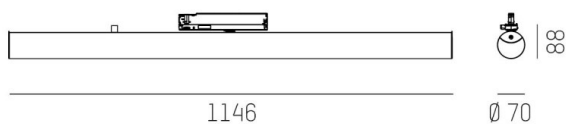

VALO

720-00832102355b

VALO TRACK PROIETTORE CON ADATTATORE BINARIO TRIFASE in alluminio, bianco, simile a RAL 9016, coperchio in PMMA emissione luminosa diretta / indiretta, girevole 355°, con alimentatore, max. 700mA, dimmerabilità: Smart bluetooth, adattatore/basetta bianco, IP20

DISEGNO

↻
355°

CURVA DISTRIBUZIONE LUCE

DETTAGLI TECNICI

Potenza sistema [W]	26
tipo di lampadina	LED
flusso luminoso [lm]	2920
corrente second. [mA]	700
temperatura colore [K]	2700K
CRI	>90
Ottica	diffusore in PMMA
Designer	INHOUSE
Alimentatore	con alimentatore
area di emissione luce	diretta / indiretta
classe di tensione [V]	220-240V 50/60Hz
Materiale	alluminio
lunghezza [mm]	1146
diametro [mm]	70
classe di protezione[IP]	IP20
classe di protezione	classe di protezione II
resistenza agli urti	IK02
peso netto [kg]	2,52
Colore lampada	bianco
RAL	9016
Colore adattatore/basetta	bianco
cod.EAN	9010506841770
durata di vita [h]	L80 B10 50 000
cl. efficienza energ.	E
quantità lampade B16A	50