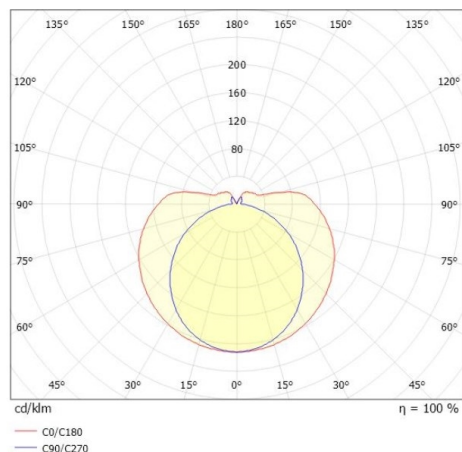

VALO

720-00832102355b

VALO TRACK PROIETTORE CON ADATTATORE BINARIO TRIFASE in alluminio, bianco, simile a RAL 9016, coperchio in PMMA emissione luminosa diretta / indiretta, girevole 355°, con alimentatore, max. 700mA, dimmerabilità: Smart bluetooth, adattatore/basetta bianco, IP20

DISEGNO

↻
355°

CURVA DISTRIBUZIONE LUCE

DETTAGLI TECNICI

Potenza sistema [W]	26
tipo di lampadina	LED
flusso luminoso [lm]	2920
corrente second. [mA]	700
temperatura colore [K]	2700K
CRI	>90
Ottica	diffusore in PMMA
Designer	INHOUSE
Alimentatore	con alimentatore
area di emissione luce	diretta / indiretta
classe di tensione [V]	220-240V 50/60Hz
Materiale	alluminio
lunghezza [mm]	1146
diametro [mm]	70
classe di protezione[IP]	IP20
classe di protezione	classe di protezione II
resistenza agli urti	IK02
peso netto [kg]	2,52
Colore lampada	bianco
RAL	9016
Colore adattatore/basetta	bianco
cod.EAN	9010506841770
durata di vita [h]	L80 B10 50 000
cl. efficienza energ.	E
quantità lampade B16A	50

I valori indicati sono nominali. Tolleranza della potenza e del flusso luminoso +/- 10%. Tolleranza della temperatura colore: +/- 150 K. I valori sono riferiti ad una temperatura ambiente di 25°C, salvo diversa indicazione.