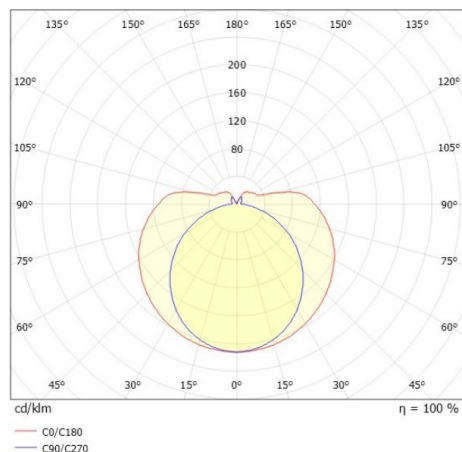

VALO

720-00832102355p

VALO TRACK FARETTO DA BINARIO CON ADATTATORE TRIFASE in alluminio, bianco, simile a RAL 9016, coperchio in PMMA emissione luminosa diretto / indiretto, girevole 355°, con alimentatore, max. 700mA, dimmerabilità: Pulse-DALI, adattatore/basetta bianco, IP20

DISEGNO

DETTAGLI TECNICI

Potenza sistema [W]	26
tipo di lampadina	LED
flusso luminoso [lm]	2920
corrente second. [mA]	700
temperatura colore [K]	2700K
CRI	>90
Ottica	diffusore in PMMA
Designer	INHOUSE
Alimentatore	con alimentatore
area di emissione luce	diretta / indiretta
classe di tensione [V]	220-240V 50/60Hz
Materiale	alluminio
lunghezza [mm]	1146
diametro [mm]	70
classe di protezione [IP]	IP20
classe di protezione	classe di protezione II
resistenza agli urti	IK02
peso netto [kg]	1,73
Colore lampada	bianco
RAL	9016
Colore adattatore/basetta	bianco
cod.EAN	9010506841732
durata di vita [h]	L80 B10 50 000
cl. efficienza energ.	E
quantità lampade B16A	50

CURVA DISTRIBUZIONE LUCE

I valori indicati sono nominali. Tolleranza della potenza e del flusso luminoso +/- 10%. Tolleranza della temperatura colore: +/- 150 K. I valori sono riferiti ad una temperatura ambiente di 25°C, salvo diversa indicazione.