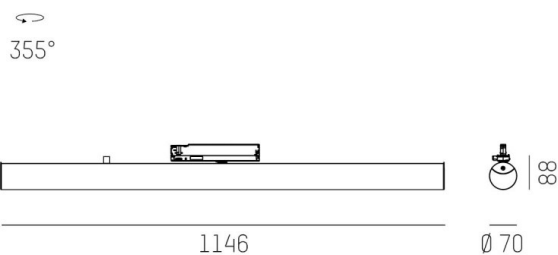

VALO

720-00832102355p

VALO TRACK FARETTO DA BINARIO CON ADATTATORE TRIFASE in alluminio, bianco, simile a RAL 9016, coperchio in PMMA emissione luminosa diretto / indiretto, girevole 355°, con alimentatore, max. 700mA, dimmerabilità: Pulse-DALI, adattatore/basetta bianco, IP20

DISEGNO

DETTAGLI TECNICI

Potenza sistema [W]	26
tipo di lampadina	LED
flusso luminoso [lm]	2920
corrente second. [mA]	700
temperatura colore [K]	2700K
CRI	>90
Ottica	diffusore in PMMA
Designer	INHOUSE
Alimentatore	con alimentatore
area di emissione luce	diretta / indiretta
classe di tensione [V]	220-240V 50/60Hz
Materiale	alluminio
lunghezza [mm]	1146
diametro [mm]	70
classe di protezione [IP]	IP20
classe di protezione	classe di protezione II
resistenza agli urti	IK02
peso netto [kg]	1,73
Colore lampada	bianco
RAL	9016
Colore adattatore/basetta	bianco
cod.EAN	9010506841732
durata di vita [h]	L80 B10 50 000
cl. efficienza energ.	E
quantità lampade B16A	50