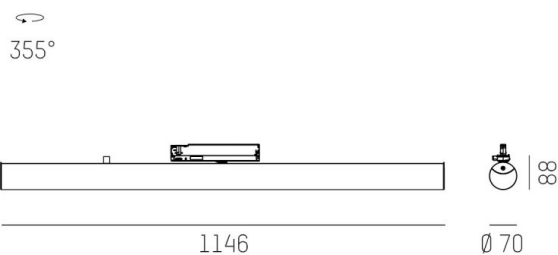

VALO

720-008321024550

VALO TRACK SPOT POUR RAIL AVEC ADAPTATEUR 3 PHASES en aluminium, blanc, RAL 9016, diffuseur en PMMA émission direct/indirect, rotatif sur 355°, avec driver, max. 700mA, gradation: non dimmable, adaptateur/patère blanc, IP20

ILLUSTRATION

DONNÉES TECHNIQUES

Puissance système [W]	26
Source lumineuse	LED
Flux lumineux [lm]	3000
Intensité courant sec. [mA]	700
Température de couleur [K]	4000K
IRC	>90
Optique	diffuseur en PMMA
Driver	avec driver
Gradation	non dimmable
Emission de lumière	direct/indirect
Tension [V]	220-240V 50/60Hz
Matériel	aluminium
Longueur [mm]	1146
Diamètre [mm]	70
Indice de protection [IP]	IP20
Classe de protection	classe de protection II
Indice de résistance aux chocs	IK02
Poids net [kg]	1,68
Couleur luminaire	blanc
RAL	9016
Couleur adaptateur/patère	blanc
N° EAN	9010506841701
Durée de vie [h]	L80 B10 50 000
Cl. d'efficacité énergétique	E
Nbre luminaires B16A	35

COURBE PHOTOMÉTRIQUE

Les valeurs indiquées sont des valeurs assignées. La puissance et le flux lumineux sous soumis à une tolérance d'environ 10 %. Tolérance de la température de couleur : +/- 150 K. Sauf indication contraire, les valeurs s'appliquent à une température ambiante de 25 °C.