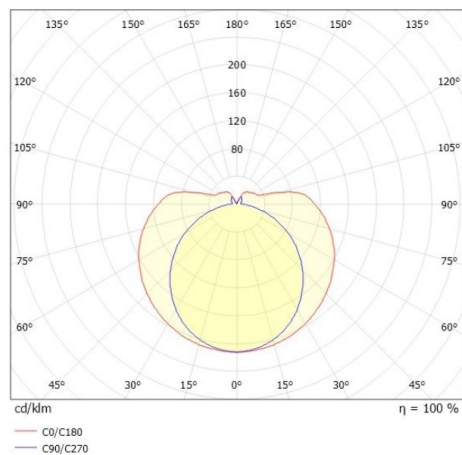

VALO

720-008321024550

VALO TRACK SPOT POUR RAIL AVEC ADAPTATEUR 3 PHASES en aluminium, blanc, RAL 9016, diffuseur en PMMA émission direct/indirect, rotatif sur 355°, avec driver, max. 700mA, gradation: non dimmable, adaptateur/patère blanc, IP20

ILLUSTRATION

DONNÉES TECHNIQUES

Puissance système [W]	26
Source lumineuse	LED
Flux lumineux [lm]	3000
Intensité courant sec. [mA]	700
Température de couleur [K]	4000K
IRC	>90
Optique	diffuseur en PMMA
Driver	avec driver
Gradation	non dimmable
Emission de lumière	direct/indirect
Tension [V]	220-240V 50/60Hz
Matériel	aluminium
Longueur [mm]	1146
Diamètre [mm]	70
Indice de protection [IP]	IP20
Classe de protection	classe de protection II
Indice de résistance aux chocs	IK02
Poids net [kg]	1,68
Couleur luminaire	blanc
RAL	9016
Couleur adaptateur/patère	blanc
N° EAN	9010506841701
Durée de vie [h]	L80 B10 50 000
Cl. d'efficacité énergétique	E
Nbre luminaires B16A	35

COURBE PHOTOMÉTRIQUE

Les valeurs indiquées sont des valeurs assignées. La puissance et le flux lumineux sous soumis à une tolérance d'environ 10 %. Tolérance de la température de couleur : +/- 150 K. Sauf indication contraire, les valeurs s'appliquent à une température ambiante de 25 °C.