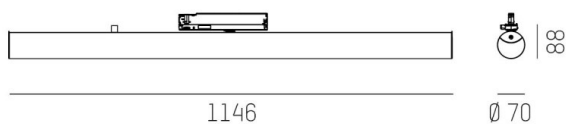

VALO

720-008321024550

VALO TRACK FARETTO DA BINARIO CON ADATTATORE TRIFASE in alluminio, bianco, simile a RAL 9016, coperchio in PMMA emissione luminosa diretto / indiretto, girevole 355°, con alimentatore, max. 700mA, dimmerabilità: non dimmerabile, adattatore/basetta bianco, IP20

DISEGNO

↻
355°

DETTAGLI TECNICI

Potenza sistema [W]	26
tipo di lampadina	LED
flusso luminoso [lm]	3000
corrente second. [mA]	700
temperatura colore [K]	4000K
CRI	>90
Ottica	diffusore in PMMA
Designer	INHOUSE
Alimentatore	con alimentatore
Dimmerabilità	non dimmerabile
area di emissione luce	diretta / indiretta
classe di tensione [V]	220-240V 50/60Hz
Materiale	alluminio
lunghezza [mm]	1146
diametro [mm]	70
classe di protezione[IP]	IP20
classe di protezione	classe di protezione II
resistenza agli urti	IK02
peso netto [kg]	1,68
Colore lampada	bianco
RAL	9016
Colore adattatore/basetta	bianco
cod.EAN	9010506841701
durata di vita [h]	L80 B10 50 000
cl. efficienza energ.	E
quantità lampade B16A	35