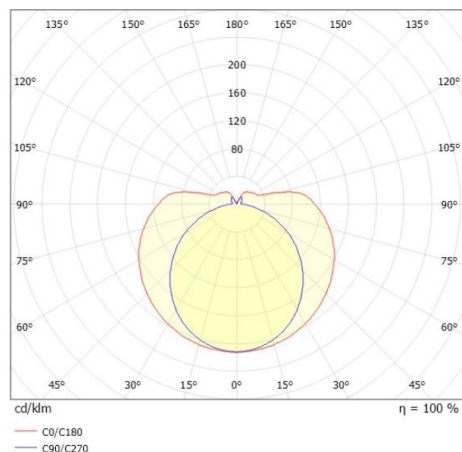

DISEGNO

↻
355°

DETTAGLI TECNICI

Potenza sistema [W]	26
tipo di lampadina	LED
flusso luminoso [lm]	3000
corrente second. [mA]	700
temperatura colore [K]	4000K
CRI	>90
Ottica	diffusore in PMMA
Designer	INHOUSE
Alimentatore	con alimentatore
Dimmerabilità	non dimmerabile
area di emissione luce	diretta / indiretta
classe di tensione [V]	220-240V 50/60Hz
Materiale	alluminio
lunghezza [mm]	1146
diametro [mm]	70
classe di protezione[IP]	IP20
classe di protezione	classe di protezione II
resistenza agli urti	IK02
peso netto [kg]	1,68
Colore lampada	bianco
RAL	9016
Colore adattatore/basetta	bianco
cod.EAN	9010506841701
durata di vita [h]	L80 B10 50 000
cl. efficienza energ.	E
quantità lampade B16A	35

CURVA DISTRIBUZIONE LUCE

I valori indicati sono nominali. Tolleranza della potenza e del flusso luminoso +/- 10%. Tolleranza della temperatura colore: +/- 150 K. I valori sono riferiti ad una temperatura ambiente di 25°C, salvo diversa indicazione.