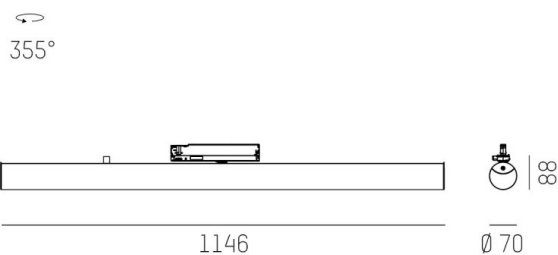

VALO

720-00832102455b

VALO TRACK SPOT POUR RAIL AVEC ADAPTATEUR 3 PHASES en aluminium, blanc, RAL 9016, diffuseur en PMMA émission direct/indirect, rotatif sur 355°, avec driver, max. 700mA, gradation: Smart bluetooth, adaptateur/patère blanc, IP20

ILLUSTRATION

DONNÉES TECHNIQUES

Puissance système [W]	26
Source lumineuse	LED
Flux lumineux [lm]	3000
Intensité courant sec. [mA]	700
Température de couleur [K]	4000K
IRC	>90
Optique	diffuseur en PMMA
Driver	avec driver
Emission de lumière	direct/indirect
Tension [V]	220-240V 50/60Hz
Matériel	aluminium
Longueur [mm]	1146
Diamètre [mm]	70
Indice de protection [IP]	IP20
Classe de protection	classe de protection II
Indice de résistance aux chocs	IK02
Poids net [kg]	2,52
Couleur luminaire	blanc
RAL	9016
Couleur adaptateur/patère	blanc
N° EAN	9010506841787
Durée de vie [h]	L80 B10 50 000
Cl. d'efficacité énergétique	E
Nbre luminaires B16A	50

COURBE PHOTOMÉTRIQUE

Les valeurs indiquées sont des valeurs assignées. La puissance et le flux lumineux sous soumis à une tolérance d'environ 10 %. Tolérance de la température de couleur : +/- 150 K. Sauf indication contraire, les valeurs s'appliquent à une température ambiante de 25 °C.