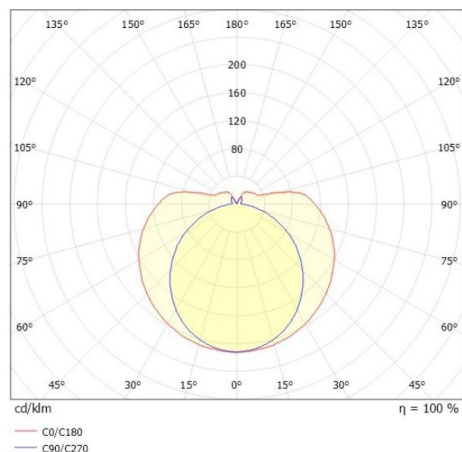

VALO

720-00832102455b

VALO TRACK SPOT POUR RAIL AVEC ADAPTATEUR 3 PHASES en aluminium, blanc, RAL 9016, diffuseur en PMMA émission direct/indirect, rotatif sur 355°, avec driver, max. 700mA, gradation: Smart bluetooth, adaptateur/patère blanc, IP20

ILLUSTRATION

DONNÉES TECHNIQUES

Puissance système [W]	26
Source lumineuse	LED
Flux lumineux [lm]	3000
Intensité courant sec. [mA]	700
Température de couleur [K]	4000K
IRC	>90
Optique	diffuseur en PMMA
Driver	avec driver
Emission de lumière	direct/indirect
Tension [V]	220-240V 50/60Hz
Matériel	aluminium
Longueur [mm]	1146
Diamètre [mm]	70
Indice de protection [IP]	IP20
Classe de protection	classe de protection II
Indice de résistance aux chocs	IK02
Poids net [kg]	2,52
Couleur luminaire	blanc
RAL	9016
Couleur adaptateur/patère	blanc
N° EAN	9010506841787
Durée de vie [h]	L80 B10 50 000
Cl. d'efficacité énergétique	E
Nbre luminaires B16A	50

COURBE PHOTOMÉTRIQUE

Les valeurs indiquées sont des valeurs assignées. La puissance et le flux lumineux sous soumis à une tolérance d'environ 10 %. Tolérance de la température de couleur : +/- 150 K. Sauf indication contraire, les valeurs s'appliquent à une température ambiante de 25 °C.