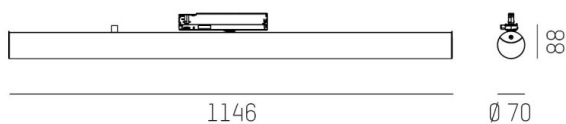

VALO

720-00832102455b

VALO TRACK FARETTO DA BINARIO CON ADATTATORE TRIFASE in alluminio, bianco, simile a RAL 9016, coperchio in PMMA emissione luminosa diretto / indiretto, girevole 355°, con alimentatore, max. 700mA, dimmerabilità: Smart bluetooth, adattatore/basetta bianco, IP20

DISEGNO

↻
355°

CURVA DISTRIBUZIONE LUCE

DETTAGLI TECNICI

Potenza sistema [W]	26
tipo di lampadina	LED
flusso luminoso [lm]	3000
corrente second. [mA]	700
temperatura colore [K]	4000K
CRI	>90
Ottica	diffusore in PMMA
Designer	INHOUSE
Alimentatore	con alimentatore
area di emissione luce	diretta / indiretta
classe di tensione [V]	220-240V 50/60Hz
Materiale	alluminio
lunghezza [mm]	1146
diametro [mm]	70
classe di protezione [IP]	IP20
classe di protezione	classe di protezione II
resistenza agli urti	IK02
peso netto [kg]	2,52
Colore lampada	bianco
RAL	9016
Colore adattatore/basetta	bianco
cod.EAN	9010506841787
durata di vita [h]	L80 B10 50 000
cl. efficienza energ.	E
quantità lampade B16A	50