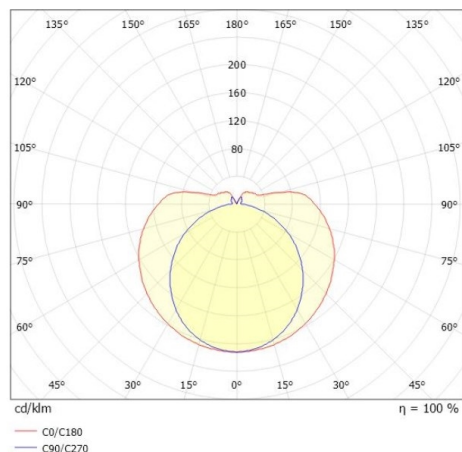

VALO

720-00832102455b

VALO TRACK FARETTO DA BINARIO CON ADATTATORE TRIFASE in alluminio, bianco, simile a RAL 9016, coperchio in PMMA emissione luminosa diretto / indiretto, girevole 355°, con alimentatore, max. 700mA, dimmerabilità: Smart bluetooth, adattatore/basetta bianco, IP20

DISEGNO

↻
355°

CURVA DISTRIBUZIONE LUCE

DETTAGLI TECNICI

Potenza sistema [W]	26
tipo di lampadina	LED
flusso luminoso [lm]	3000
corrente second. [mA]	700
temperatura colore [K]	4000K
CRI	>90
Ottica	diffusore in PMMA
Designer	INHOUSE
Alimentatore	con alimentatore
area di emissione luce	diretta / indiretta
classe di tensione [V]	220-240V 50/60Hz
Materiale	alluminio
lunghezza [mm]	1146
diametro [mm]	70
classe di protezione [IP]	IP20
classe di protezione	classe di protezione II
resistenza agli urti	IK02
peso netto [kg]	2,52
Colore lampada	bianco
RAL	9016
Colore adattatore/basetta	bianco
cod.EAN	9010506841787
durata di vita [h]	L80 B10 50 000
cl. efficienza energ.	E
quantità lampade B16A	50

I valori indicati sono nominali. Tolleranza della potenza e del flusso luminoso +/- 10%. Tolleranza della temperatura colore: +/- 150 K. I valori sono riferiti ad una temperatura ambiente di 25°C, salvo diversa indicazione.