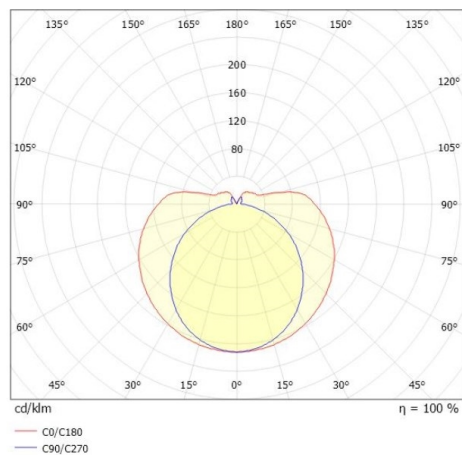

VALO

720-00832102455p

VALO TRACK SPOT POUR RAIL AVEC ADAPTATEUR 3 PHASES en aluminium, blanc, RAL 9016, diffuseur en PMMA émission direct/indirect, rotatif sur 355°, avec driver, max. 700mA, gradation: Pulse-DALI, adaptateur/patère blanc, IP20

ILLUSTRATION

DONNÉES TECHNIQUES

Puissance système [W]	26
Source lumineuse	LED
Flux lumineux [lm]	3000
Intensité courant sec. [mA]	700
Température de couleur [K]	4000K
IRC	>90
Optique	diffuseur en PMMA
Driver	avec driver
Emission de lumière	direct/indirect
Tension [V]	220-240V 50/60Hz
Matériel	aluminium
Longueur [mm]	1146
Diamètre [mm]	70
Indice de protection [IP]	IP20
Classe de protection	classe de protection II
Indice de résistance aux chocs	IK02
Poids net [kg]	1,73
Couleur luminaire	blanc
RAL	9016
Couleur adaptateur/patère	blanc
N° EAN	9010506841749
Durée de vie [h]	L80 B10 50 000
Cl. d'efficacité énergétique	E
Nbre luminaires B16A	50

COURBE PHOTOMÉTRIQUE

Les valeurs indiquées sont des valeurs assignées. La puissance et le flux lumineux sous soumis à une tolérance d'environ 10 %. Tolérance de la température de couleur : +/- 150 K. Sauf indication contraire, les valeurs s'appliquent à une température ambiante de 25 °C.