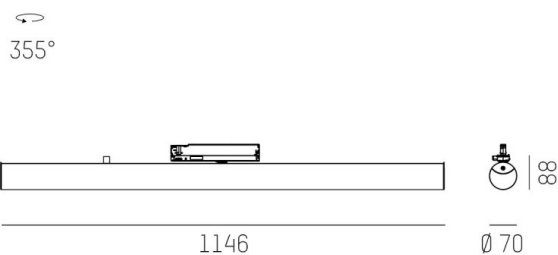

VALO

720-00832102455p

VALO TRACK SPOT POUR RAIL AVEC ADAPTATEUR 3 PHASES en aluminium, blanc, RAL 9016, diffuseur en PMMA émission direct/indirect, rotatif sur 355°, avec driver, max. 700mA, gradation: Pulse-DALI, adaptateur/patère blanc, IP20

ILLUSTRATION

DONNÉES TECHNIQUES

Puissance système [W]	26
Source lumineuse	LED
Flux lumineux [lm]	3000
Intensité courant sec. [mA]	700
Température de couleur [K]	4000K
IRC	>90
Optique	diffuseur en PMMA
Driver	avec driver
Emission de lumière	direct/indirect
Tension [V]	220-240V 50/60Hz
Matériel	aluminium
Longueur [mm]	1146
Diamètre [mm]	70
Indice de protection [IP]	IP20
Classe de protection	classe de protection II
Indice de résistance aux chocs	IK02
Poids net [kg]	1,73
Couleur luminaire	blanc
RAL	9016
Couleur adaptateur/patère	blanc
N° EAN	9010506841749
Durée de vie [h]	L80 B10 50 000
Cl. d'efficacité énergétique	E
Nbre luminaires B16A	50

COURBE PHOTOMÉTRIQUE

Les valeurs indiquées sont des valeurs assignées. La puissance et le flux lumineux sous soumis à une tolérance d'environ 10 %. Tolérance de la température de couleur : +/- 150 K. Sauf indication contraire, les valeurs s'appliquent à une température ambiante de 25 °C.