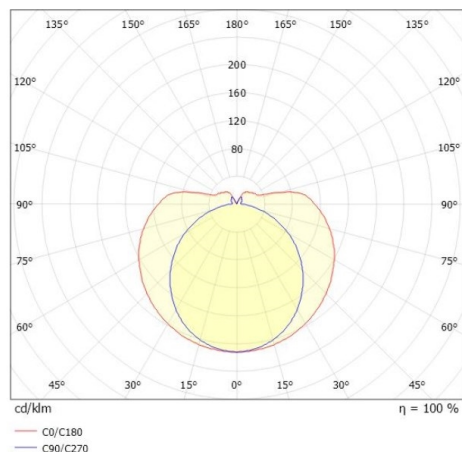

VALO

720-00832102455p

VALO TRACK PROIETTORE CON ADATTATORE BINARIO TRIFASE in alluminio, bianco, simile a RAL 9016, coperchio in PMMA emissione luminosa diretta / indiretta, girevole 355°, con alimentatore, max. 700mA, dimmerabilità: Pulse-DALI, adattatore/basetta bianco, IP20

DISEGNO

DETTAGLI TECNICI

Potenza sistema [W]	26
tipo di lampadina	LED
flusso luminoso [lm]	3000
corrente second. [mA]	700
temperatura colore [K]	4000K
CRI	>90
Ottica	diffusore in PMMA
Designer	INHOUSE
Alimentatore	con alimentatore
area di emissione luce	diretta / indiretta
classe di tensione [V]	220-240V 50/60Hz
Materiale	alluminio
lunghezza [mm]	1146
diametro [mm]	70
classe di protezione [IP]	IP20
classe di protezione	classe di protezione II
resistenza agli urti	IK02
peso netto [kg]	1,73
Colore lampada	bianco
RAL	9016
Colore adattatore/basetta	bianco
cod.EAN	9010506841749
durata di vita [h]	L80 B10 50 000
cl. efficienza energ.	E
quantità lampade B16A	50

CURVA DISTRIBUZIONE LUCE

I valori indicati sono nominali. Tolleranza della potenza e del flusso luminoso +/- 10%. Tolleranza della temperatura colore: +/- 150 K. I valori sono riferiti ad una temperatura ambiente di 25°C, salvo diversa indicazione.