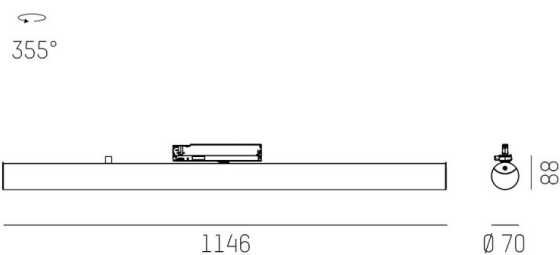

VALO

720-00832102455p

VALO TRACK PROIETTORE CON ADATTATORE BINARIO TRIFASE in alluminio, bianco, simile a RAL 9016, coperchio in PMMA emissione luminosa diretta / indiretta, girevole 355°, con alimentatore, max. 700mA, dimmerabilità: Pulse-DALI, adattatore/basetta bianco, IP20

DISEGNO

DETTAGLI TECNICI

Potenza sistema [W]	26
tipo di lampadina	LED
flusso luminoso [lm]	3000
corrente second. [mA]	700
temperatura colore [K]	4000K
CRI	>90
Ottica	diffusore in PMMA
Designer	INHOUSE
Alimentatore	con alimentatore
area di emissione luce	diretta / indiretta
classe di tensione [V]	220-240V 50/60Hz
Materiale	alluminio
lunghezza [mm]	1146
diametro [mm]	70
classe di protezione [IP]	IP20
classe di protezione	classe di protezione II
resistenza agli urti	IK02
peso netto [kg]	1,73
Colore lampada	bianco
RAL	9016
Colore adattatore/basetta	bianco
cod.EAN	9010506841749
durata di vita [h]	L80 B10 50 000
cl. efficienza energ.	E
quantità lampade B16A	50