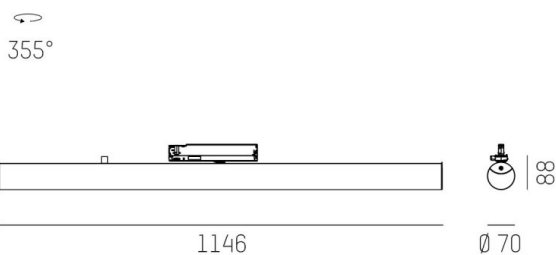

VALO

720-008321027550

VALO TRACK SPOT POUR RAIL AVEC ADAPTATEUR 3 PHASES en aluminium, blanc, RAL 9016, diffuseur en PMMA émission direct/indirect, rotatif sur 355°, avec driver, max. 700mA, gradation: non dimmable, adaptateur/patère blanc, IP20

ILLUSTRATION

DONNÉES TECHNIQUES

Puissance système [W]	26
Source lumineuse	LED
Flux lumineux [lm]	3000
Intensité courant sec. [mA]	700
Température de couleur [K]	3500K
IRC	>90
Optique	diffuseur en PMMA
Driver	avec driver
Gradation	non dimmable
Emission de lumière	direct/indirect
Tension [V]	220-240V 50/60Hz
Matériel	aluminium
Longueur [mm]	1146
Diamètre [mm]	70
Indice de protection [IP]	IP20
Classe de protection	classe de protection II
Indice de résistance aux chocs	IK02
Poids net [kg]	1,68
Couleur luminaire	blanc
RAL	9016
Couleur adaptateur/patère	blanc
N° EAN	9010506841718
Durée de vie [h]	L80 B10 50 000
Cl. d'efficacité énergétique	E
Nbre luminaires B16A	35

COURBE PHOTOMÉTRIQUE

Les valeurs indiquées sont des valeurs assignées. La puissance et le flux lumineux sous soumis à une tolérance d'environ 10 %. Tolérance de la température de couleur : +/- 150 K. Sauf indication contraire, les valeurs s'appliquent à une température ambiante de 25 °C.