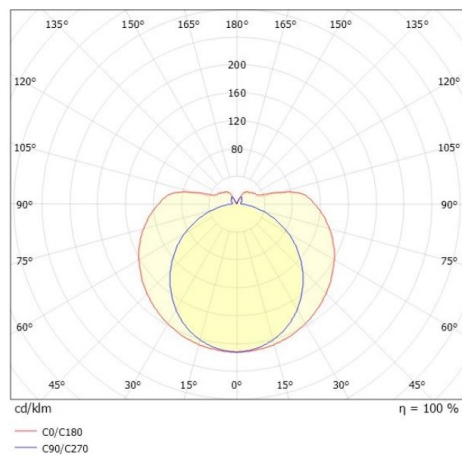

VALO

720-008321027550

VALO TRACK SPOT POUR RAIL AVEC ADAPTATEUR 3 PHASES en aluminium, blanc, RAL 9016, diffuseur en PMMA émission direct/indirect, rotatif sur 355°, avec driver, max. 700mA, gradation: non dimmable, adaptateur/patère blanc, IP20

ILLUSTRATION

DONNÉES TECHNIQUES

Puissance système [W]	26
Source lumineuse	LED
Flux lumineux [lm]	3000
Intensité courant sec. [mA]	700
Température de couleur [K]	3500K
IRC	>90
Optique	diffuseur en PMMA
Driver	avec driver
Gradation	non dimmable
Emission de lumière	direct/indirect
Tension [V]	220-240V 50/60Hz
Matériel	aluminium
Longueur [mm]	1146
Diamètre [mm]	70
Indice de protection [IP]	IP20
Classe de protection	classe de protection II
Indice de résistance aux chocs	IK02
Poids net [kg]	1,68
Couleur luminaire	blanc
RAL	9016
Couleur adaptateur/patère	blanc
N° EAN	9010506841718
Durée de vie [h]	L80 B10 50 000
Cl. d'efficacité énergétique	E
Nbre luminaires B16A	35

COURBE PHOTOMÉTRIQUE

Les valeurs indiquées sont des valeurs assignées. La puissance et le flux lumineux sous soumis à une tolérance d'environ 10 %. Tolérance de la température de couleur : +/- 150 K. Sauf indication contraire, les valeurs s'appliquent à une température ambiante de 25 °C.