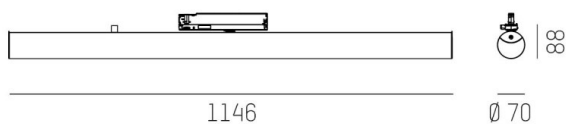

VALO

720-008321027550

VALO TRACK FARETTO DA BINARIO CON ADATTATORE TRIFASE in alluminio, bianco, simile a RAL 9016, coperchio in PMMA emissione luminosa diretto / indiretto, girevole 355°, con alimentatore, max. 700mA, dimmerabilità: non dimmerabile, adattatore/basetta bianco, IP20

DISEGNO

↻
355°

DETTAGLI TECNICI

Potenza sistema [W]	26
tipo di lampadina	LED
flusso luminoso [lm]	3000
corrente second. [mA]	700
temperatura colore [K]	3500K
CRI	>90
Ottica	diffusore in PMMA
Designer	INHOUSE
Alimentatore	con alimentatore
Dimmerabilità	non dimmerabile
area di emissione luce	diretta / indiretta
classe di tensione [V]	220-240V 50/60Hz
Materiale	alluminio
lunghezza [mm]	1146
diametro [mm]	70
classe di protezione[IP]	IP20
classe di protezione	classe di protezione II
resistenza agli urti	IK02
peso netto [kg]	1,68
Colore lampada	bianco
RAL	9016
Colore adattatore/basetta	bianco
cod.EAN	9010506841718
durata di vita [h]	L80 B10 50 000
cl. efficienza energ.	E
quantità lampade B16A	35