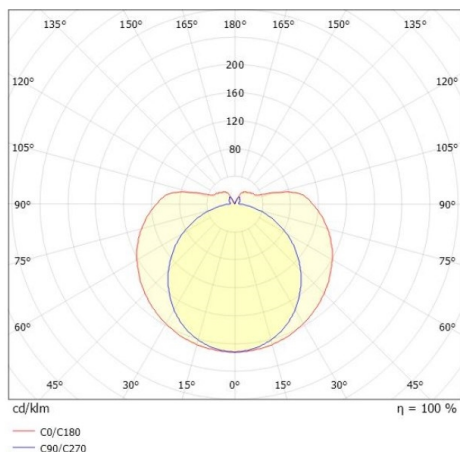

VALO

720-008321027550

VALO TRACK FARETTO DA BINARIO CON ADATTATORE TRIFASE in alluminio, bianco, simile a RAL 9016, coperchio in PMMA emissione luminosa diretto / indiretto, girevole 355°, con alimentatore, max. 700mA, dimmerabilità: non dimmerabile, adattatore/basetta bianco, IP20

DISEGNO

↻
355°

DETTAGLI TECNICI

Potenza sistema [W]	26
tipo di lampadina	LED
flusso luminoso [lm]	3000
corrente second. [mA]	700
temperatura colore [K]	3500K
CRI	>90
Ottica	diffusore in PMMA
Designer	INHOUSE
Alimentatore	con alimentatore
Dimmerabilità	non dimmerabile
area di emissione luce	diretta / indiretta
classe di tensione [V]	220-240V 50/60Hz
Materiale	alluminio
lunghezza [mm]	1146
diametro [mm]	70
classe di protezione[IP]	IP20
classe di protezione	classe di protezione II
resistenza agli urti	IK02
peso netto [kg]	1,68
Colore lampada	bianco
RAL	9016
Colore adattatore/basetta	bianco
cod.EAN	9010506841718
durata di vita [h]	L80 B10 50 000
cl. efficienza energ.	E
quantità lampade B16A	35

CURVA DISTRIBUZIONE LUCE

I valori indicati sono nominali. Tolleranza della potenza e del flusso luminoso +/- 10%. Tolleranza della temperatura colore: +/- 150 K. I valori sono riferiti ad una temperatura ambiente di 25°C, salvo diversa indicazione.