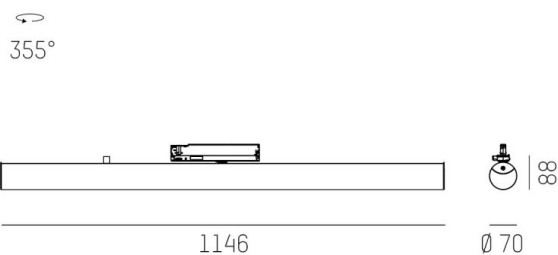

VALO

720-00832102755b

VALO TRACK SPOT POUR RAIL AVEC ADAPTATEUR 3 PHASES en aluminium, blanc, RAL 9016, diffuseur en PMMA émission direct/indirect, rotatif sur 355°, avec driver, max. 700mA, gradation: Smart bluetooth, adaptateur/patère blanc, IP20

ILLUSTRATION

DONNÉES TECHNIQUES

Puissance système [W]	26
Source lumineuse	LED
Flux lumineux [lm]	3000
Intensité courant sec. [mA]	700
Température de couleur [K]	3500K
IRC	>90
Optique	diffuseur en PMMA
Driver	avec driver
Emission de lumière	direct/indirect
Tension [V]	220-240V 50/60Hz
Matériel	aluminium
Longueur [mm]	1146
Diamètre [mm]	70
Indice de protection [IP]	IP20
Classe de protection	classe de protection II
Indice de résistance aux chocs	IK02
Poids net [kg]	2,52
Couleur luminaire	blanc
RAL	9016
Couleur adaptateur/patère	blanc
N° EAN	9010506841794
Durée de vie [h]	L80 B10 50 000
Cl. d'efficacité énergétique	E
Nbre luminaires B16A	50

COURBE PHOTOMÉTRIQUE

Les valeurs indiquées sont des valeurs assignées. La puissance et le flux lumineux sous soumis à une tolérance d'environ 10 %. Tolérance de la température de couleur : +/- 150 K. Sauf indication contraire, les valeurs s'appliquent à une température ambiante de 25 °C.