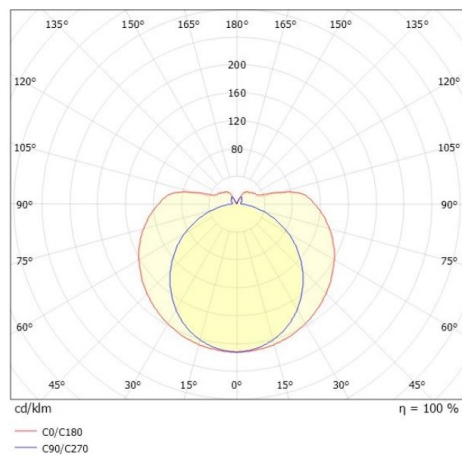

VALO

720-00832102755b

VALO TRACK SPOT POUR RAIL AVEC ADAPTATEUR 3 PHASES en aluminium, blanc, RAL 9016, diffuseur en PMMA émission direct/indirect, rotatif sur 355°, avec driver, max. 700mA, gradation: Smart bluetooth, adaptateur/patère blanc, IP20

ILLUSTRATION

DONNÉES TECHNIQUES

Puissance système [W]	26
Source lumineuse	LED
Flux lumineux [lm]	3000
Intensité courant sec. [mA]	700
Température de couleur [K]	3500K
IRC	>90
Optique	diffuseur en PMMA
Driver	avec driver
Emission de lumière	direct/indirect
Tension [V]	220-240V 50/60Hz
Matériel	aluminium
Longueur [mm]	1146
Diamètre [mm]	70
Indice de protection [IP]	IP20
Classe de protection	classe de protection II
Indice de résistance aux chocs	IK02
Poids net [kg]	2,52
Couleur luminaire	blanc
RAL	9016
Couleur adaptateur/patère	blanc
N° EAN	9010506841794
Durée de vie [h]	L80 B10 50 000
Cl. d'efficacité énergétique	E
Nbre luminaires B16A	50

COURBE PHOTOMÉTRIQUE

Les valeurs indiquées sont des valeurs assignées. La puissance et le flux lumineux sous soumis à une tolérance d'environ 10 %. Tolérance de la température de couleur : +/- 150 K. Sauf indication contraire, les valeurs s'appliquent à une température ambiante de 25 °C.