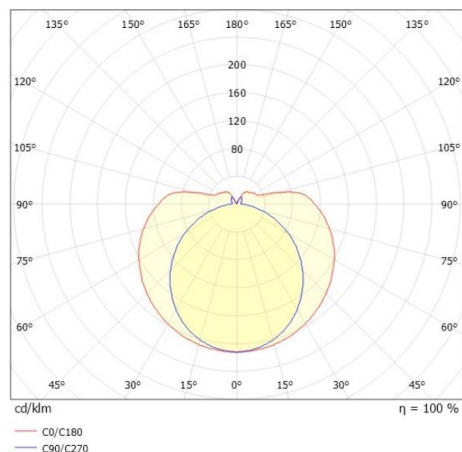

VALO

720-00832102755b

VALO TRACK FARETTO DA BINARIO CON ADATTATORE TRIFASE in alluminio, bianco, simile a RAL 9016, coperchio in PMMA emissione luminosa diretto / indiretto, girevole 355°, con alimentatore, max. 700mA, dimmerabilità: Smart bluetooth, adattatore/basetta bianco, IP20

DISEGNO

↻  
355°

CURVA DISTRIBUZIONE LUCE

DETTAGLI TECNICI

Potenza sistema [W]	26
tipo di lampadina	LED
flusso luminoso [lm]	3000
corrente second. [mA]	700
temperatura colore [K]	3500K
CRI	>90
Ottica	diffusore in PMMA
Designer	INHOUSE
Alimentatore	con alimentatore
area di emissione luce	diretta / indiretta
classe di tensione [V]	220-240V 50/60Hz
Materiale	alluminio
lunghezza [mm]	1146
diametro [mm]	70
classe di protezione [IP]	IP20
classe di protezione	classe di protezione II
resistenza agli urti	IK02
peso netto [kg]	2,52
Colore lampada	bianco
RAL	9016
Colore adattatore/basetta	bianco
cod.EAN	9010506841794
durata di vita [h]	L80 B10 50 000
cl. efficienza energ.	E
quantità lampade B16A	50

I valori indicati sono nominali. Tolleranza della potenza e del flusso luminoso +/- 10%. Tolleranza della temperatura colore: +/- 150 K. I valori sono riferiti ad una temperatura ambiente di 25°C, salvo diversa indicazione.