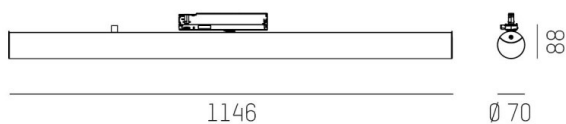

VALO

720-00832102755b

VALO TRACK FARETTO DA BINARIO CON ADATTATORE TRIFASE in alluminio, bianco, simile a RAL 9016, coperchio in PMMA emissione luminosa diretto / indiretto, girevole 355°, con alimentatore, max. 700mA, dimmerabilità: Smart bluetooth, adattatore/basetta bianco, IP20

DISEGNO

↻  
355°

CURVA DISTRIBUZIONE LUCE

DETTAGLI TECNICI

Potenza sistema [W]	26
tipo di lampadina	LED
flusso luminoso [lm]	3000
corrente second. [mA]	700
temperatura colore [K]	3500K
CRI	>90
Ottica	diffusore in PMMA
Designer	INHOUSE
Alimentatore	con alimentatore
area di emissione luce	diretta / indiretta
classe di tensione [V]	220-240V 50/60Hz
Materiale	alluminio
lunghezza [mm]	1146
diametro [mm]	70
classe di protezione [IP]	IP20
classe di protezione	classe di protezione II
resistenza agli urti	IK02
peso netto [kg]	2,52
Colore lampada	bianco
RAL	9016
Colore adattatore/basetta	bianco
cod.EAN	9010506841794
durata di vita [h]	L80 B10 50 000
cl. efficienza energ.	E
quantità lampade B16A	50