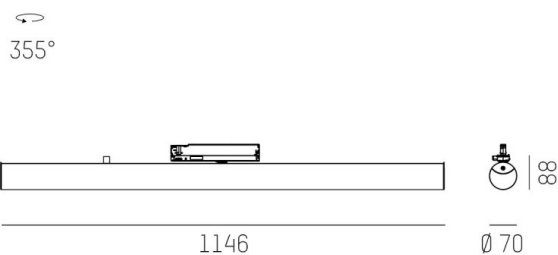

VALO

720-00832102755p

VALO TRACK SPOT POUR RAIL AVEC ADAPTATEUR 3 PHASES en aluminium, blanc, RAL 9016, diffuseur en PMMA émission direct/indirect, rotatif sur 355°, avec driver, max. 700mA, gradation: Pulse-DALI, adaptateur/patère blanc, IP20

ILLUSTRATION

DONNÉES TECHNIQUES

Puissance système [W]	26
Source lumineuse	LED
Flux lumineux [lm]	3000
Intensité courant sec. [mA]	700
Température de couleur [K]	3500K
IRC	>90
Optique	diffuseur en PMMA
Driver	avec driver
Emission de lumière	direct/indirect
Tension [V]	220-240V 50/60Hz
Matériel	aluminium
Longueur [mm]	1146
Diamètre [mm]	70
Indice de protection [IP]	IP20
Classe de protection	classe de protection II
Indice de résistance aux chocs	IK02
Poids net [kg]	1,73
Couleur luminaire	blanc
RAL	9016
Couleur adaptateur/patère	blanc
N° EAN	9010506841756
Durée de vie [h]	L80 B10 50 000
Cl. d'efficacité énergétique	E
Nbre luminaires B16A	50

COURBE PHOTOMÉTRIQUE

Les valeurs indiquées sont des valeurs assignées. La puissance et le flux lumineux sous soumis à une tolérance d'environ 10 %. Tolérance de la température de couleur : +/- 150 K. Sauf indication contraire, les valeurs s'appliquent à une température ambiante de 25 °C.