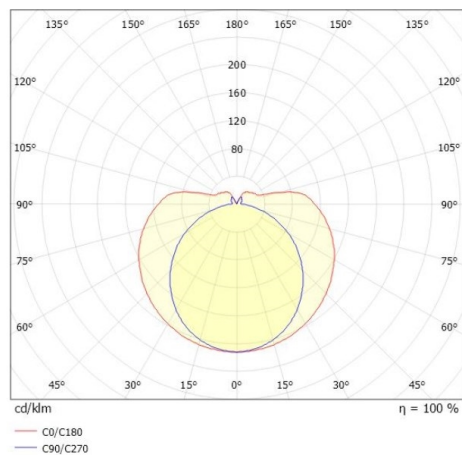

VALO

720-00832102755p

VALO TRACK SPOT POUR RAIL AVEC ADAPTATEUR 3 PHASES en aluminium, blanc, RAL 9016, diffuseur en PMMA émission direct/indirect, rotatif sur 355°, avec driver, max. 700mA, gradation: Pulse-DALI, adaptateur/patère blanc, IP20

ILLUSTRATION

DONNÉES TECHNIQUES

Puissance système [W]	26
Source lumineuse	LED
Flux lumineux [lm]	3000
Intensité courant sec. [mA]	700
Température de couleur [K]	3500K
IRC	>90
Optique	diffuseur en PMMA
Driver	avec driver
Emission de lumière	direct/indirect
Tension [V]	220-240V 50/60Hz
Matériel	aluminium
Longueur [mm]	1146
Diamètre [mm]	70
Indice de protection [IP]	IP20
Classe de protection	classe de protection II
Indice de résistance aux chocs	IK02
Poids net [kg]	1,73
Couleur luminaire	blanc
RAL	9016
Couleur adaptateur/patère	blanc
N° EAN	9010506841756
Durée de vie [h]	L80 B10 50 000
Cl. d'efficacité énergétique	E
Nbre luminaires B16A	50

COURBE PHOTOMÉTRIQUE

Les valeurs indiquées sont des valeurs assignées. La puissance et le flux lumineux sous soumis à une tolérance d'environ 10 %. Tolérance de la température de couleur : +/- 150 K. Sauf indication contraire, les valeurs s'appliquent à une température ambiante de 25 °C.