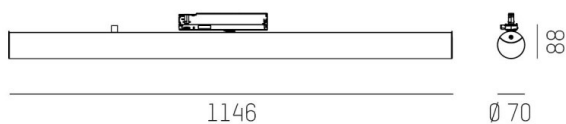

VALO

720-00832102755p

VALO TRACK FARETTO DA BINARIO CON ADATTATORE TRIFASE in alluminio, bianco, simile a RAL 9016, coperchio in PMMA emissione luminosa diretto / indiretto, girevole 355°, con alimentatore, max. 700mA, dimmerabilità: Pulse-DALI, adattatore/basetta bianco, IP20

DISEGNO

↻
355°

CURVA DISTRIBUZIONE LUCE

DETTAGLI TECNICI

Potenza sistema [W]	26
tipo di lampadina	LED
flusso luminoso [lm]	3000
corrente second. [mA]	700
temperatura colore [K]	3500K
CRI	>90
Ottica	diffusore in PMMA
Designer	INHOUSE
Alimentatore	con alimentatore
area di emissione luce	diretta / indiretta
classe di tensione [V]	220-240V 50/60Hz
Materiale	alluminio
lunghezza [mm]	1146
diametro [mm]	70
classe di protezione [IP]	IP20
classe di protezione	classe di protezione II
resistenza agli urti	IK02
peso netto [kg]	1,73
Colore lampada	bianco
RAL	9016
Colore adattatore/basetta	bianco
cod.EAN	9010506841756
durata di vita [h]	L80 B10 50 000
cl. efficienza energ.	E
quantità lampade B16A	50