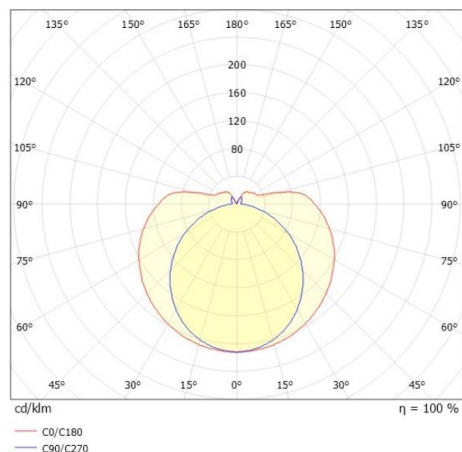

VALO

720-00832102755p

VALO TRACK FARETTO DA BINARIO CON ADATTATORE TRIFASE in alluminio, bianco, simile a RAL 9016, coperchio in PMMA emissione luminosa diretto / indiretto, girevole 355°, con alimentatore, max. 700mA, dimmerabilità: Pulse-DALI, adattatore/basetta bianco, IP20

DISEGNO

↻
355°

CURVA DISTRIBUZIONE LUCE

DETTAGLI TECNICI

Potenza sistema [W]	26
tipo di lampadina	LED
flusso luminoso [lm]	3000
corrente second. [mA]	700
temperatura colore [K]	3500K
CRI	>90
Ottica	diffusore in PMMA
Designer	INHOUSE
Alimentatore	con alimentatore
area di emissione luce	diretta / indiretta
classe di tensione [V]	220-240V 50/60Hz
Materiale	alluminio
lunghezza [mm]	1146
diametro [mm]	70
classe di protezione [IP]	IP20
classe di protezione	classe di protezione II
resistenza agli urti	IK02
peso netto [kg]	1,73
Colore lampada	bianco
RAL	9016
Colore adattatore/basetta	bianco
cod.EAN	9010506841756
durata di vita [h]	L80 B10 50 000
cl. efficienza energ.	E
quantità lampade B16A	50

I valori indicati sono nominali. Tolleranza della potenza e del flusso luminoso +/- 10%. Tolleranza della temperatura colore: +/- 150 K. I valori sono riferiti ad una temperatura ambiente di 25°C, salvo diversa indicazione.