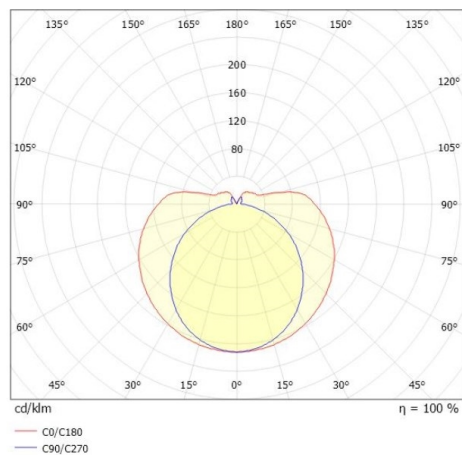

VALO

720-008321029550

VALO TRACK SPOT POUR RAIL AVEC ADAPTATEUR 3 PHASES en aluminium, blanc, RAL 9016, diffuseur en PMMA émission direct/indirect, rotatif sur 355°, avec driver, max. 700mA, gradation: non dimmable, adaptateur/patère blanc, IP20

ILLUSTRATION

DONNÉES TECHNIQUES

Puissance système [W]	26
Source lumineuse	LED
Flux lumineux [lm]	3000
Intensité courant sec. [mA]	700
Température de couleur [K]	3000K
IRC	>90
Optique	diffuseur en PMMA
Driver	avec driver
Gradation	non dimmable
Emission de lumière	direct/indirect
Tension [V]	220-240V 50/60Hz
Matériel	aluminium
Longueur [mm]	1146
Diamètre [mm]	70
Indice de protection [IP]	IP20
Classe de protection	classe de protection II
Indice de résistance aux chocs	IK02
Poids net [kg]	1,68
Couleur luminaire	blanc
RAL	9016
Couleur adaptateur/patère	blanc
N° EAN	9010506841725
Durée de vie [h]	L80 B10 50 000
Cl. d'efficacité énergétique	E
Nbre luminaires B16A	35

COURBE PHOTOMÉTRIQUE

Les valeurs indiquées sont des valeurs assignées. La puissance et le flux lumineux sous soumis à une tolérance d'environ 10 %. Tolérance de la température de couleur : +/- 150 K. Sauf indication contraire, les valeurs s'appliquent à une température ambiante de 25 °C.