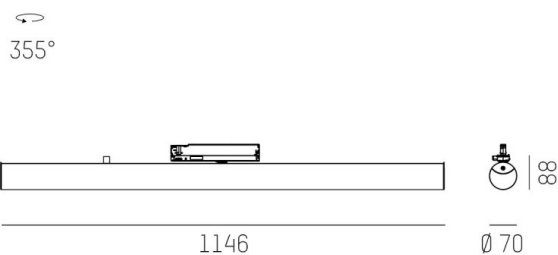

VALO

720-008321029550

VALO TRACK SPOT POUR RAIL AVEC ADAPTATEUR 3 PHASES en aluminium, blanc, RAL 9016, diffuseur en PMMA émission direct/indirect, rotatif sur 355°, avec driver, max. 700mA, gradation: non dimmable, adaptateur/patère blanc, IP20

ILLUSTRATION

DONNÉES TECHNIQUES

Puissance système [W]	26
Source lumineuse	LED
Flux lumineux [lm]	3000
Intensité courant sec. [mA]	700
Température de couleur [K]	3000K
IRC	>90
Optique	diffuseur en PMMA
Driver	avec driver
Gradation	non dimmable
Emission de lumière	direct/indirect
Tension [V]	220-240V 50/60Hz
Matériel	aluminium
Longueur [mm]	1146
Diamètre [mm]	70
Indice de protection [IP]	IP20
Classe de protection	classe de protection II
Indice de résistance aux chocs	IK02
Poids net [kg]	1,68
Couleur luminaire	blanc
RAL	9016
Couleur adaptateur/patère	blanc
N° EAN	9010506841725
Durée de vie [h]	L80 B10 50 000
Cl. d'efficacité énergétique	E
Nbre luminaires B16A	35

COURBE PHOTOMÉTRIQUE

Les valeurs indiquées sont des valeurs assignées. La puissance et le flux lumineux sous soumis à une tolérance d'environ 10 %. Tolérance de la température de couleur : +/- 150 K. Sauf indication contraire, les valeurs s'appliquent à une température ambiante de 25 °C.