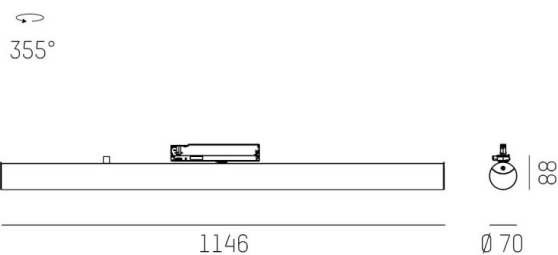

VALO

720-00832102955b

VALO TRACK SPOT POUR RAIL AVEC ADAPTATEUR 3 PHASES en aluminium, blanc, RAL 9016, diffuseur en PMMA émission direct/indirect, rotatif sur 355°, avec driver, max. 700mA, gradation: Smart bluetooth, adaptateur/patère blanc, IP20

ILLUSTRATION

DONNÉES TECHNIQUES

Puissance système [W]	26
Source lumineuse	LED
Flux lumineux [lm]	3000
Intensité courant sec. [mA]	700
Température de couleur [K]	3000K
IRC	>90
Optique	diffuseur en PMMA
Driver	avec driver
Emission de lumière	direct/indirect
Tension [V]	220-240V 50/60Hz
Matériel	aluminium
Longueur [mm]	1146
Diamètre [mm]	70
Indice de protection [IP]	IP20
Classe de protection	classe de protection II
Indice de résistance aux chocs	IK02
Poids net [kg]	2,52
Couleur luminaire	blanc
RAL	9016
Couleur adaptateur/patère	blanc
N° EAN	9010506841800
Durée de vie [h]	L80 B10 50 000
Cl. d'efficacité énergétique	E
Nbre luminaires B16A	50

COURBE PHOTOMÉTRIQUE

Les valeurs indiquées sont des valeurs assignées. La puissance et le flux lumineux sous soumis à une tolérance d'environ 10 %. Tolérance de la température de couleur : +/- 150 K. Sauf indication contraire, les valeurs s'appliquent à une température ambiante de 25 °C.