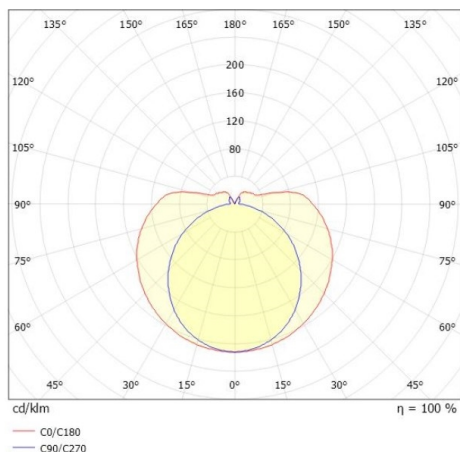

VALO

720-00832102955b

VALO TRACK SPOT POUR RAIL AVEC ADAPTATEUR 3 PHASES en aluminium, blanc, RAL 9016, diffuseur en PMMA émission direct/indirect, rotatif sur 355°, avec driver, max. 700mA, gradation: Smart bluetooth, adaptateur/patère blanc, IP20

ILLUSTRATION

DONNÉES TECHNIQUES

Puissance système [W]	26
Source lumineuse	LED
Flux lumineux [lm]	3000
Intensité courant sec. [mA]	700
Température de couleur [K]	3000K
IRC	>90
Optique	diffuseur en PMMA
Driver	avec driver
Emission de lumière	direct/indirect
Tension [V]	220-240V 50/60Hz
Matériel	aluminium
Longueur [mm]	1146
Diamètre [mm]	70
Indice de protection [IP]	IP20
Classe de protection	classe de protection II
Indice de résistance aux chocs	IK02
Poids net [kg]	2,52
Couleur luminaire	blanc
RAL	9016
Couleur adaptateur/patère	blanc
N° EAN	9010506841800
Durée de vie [h]	L80 B10 50 000
Cl. d'efficacité énergétique	E
Nbre luminaires B16A	50

COURBE PHOTOMÉTRIQUE

Les valeurs indiquées sont des valeurs assignées. La puissance et le flux lumineux sous soumis à une tolérance d'environ 10 %. Tolérance de la température de couleur : +/- 150 K. Sauf indication contraire, les valeurs s'appliquent à une température ambiante de 25 °C.