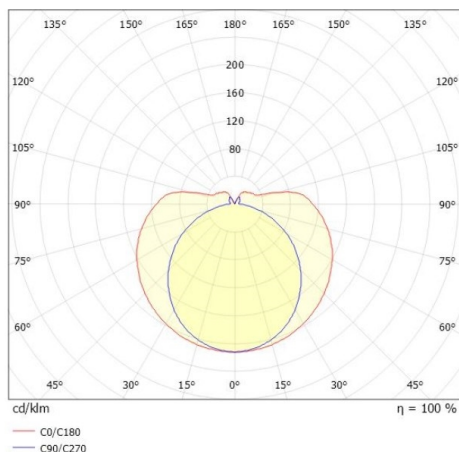

VALO

720-00832102955b

VALO TRACK FARETTO DA BINARIO CON ADATTATORE TRIFASE in alluminio, bianco, simile a RAL 9016, coperchio in PMMA emissione luminosa diretto / indiretto, girevole 355°, con alimentatore, max. 700mA, dimmerabilità: Smart bluetooth, adattatore/basetta bianco, IP20

DISEGNO

DETTAGLI TECNICI

Potenza sistema [W]	26
tipo di lampadina	LED
flusso luminoso [lm]	3000
corrente second. [mA]	700
temperatura colore [K]	3000K
CRI	>90
Ottica	diffusore in PMMA
Designer	INHOUSE
Alimentatore	con alimentatore
area di emissione luce	diretta / indiretta
classe di tensione [V]	220-240V 50/60Hz
Materiale	alluminio
lunghezza [mm]	1146
diametro [mm]	70
classe di protezione [IP]	IP20
classe di protezione	classe di protezione II
resistenza agli urti	IK02
peso netto [kg]	2,52
Colore lampada	bianco
RAL	9016
Colore adattatore/basetta	bianco
cod.EAN	9010506841800
durata di vita [h]	L80 B10 50 000
cl. efficienza energ.	E
quantità lampade B16A	50

CURVA DISTRIBUZIONE LUCE

I valori indicati sono nominali. Tolleranza della potenza e del flusso luminoso +/- 10%. Tolleranza della temperatura colore: +/- 150 K. I valori sono riferiti ad una temperatura ambiente di 25°C, salvo diversa indicazione.