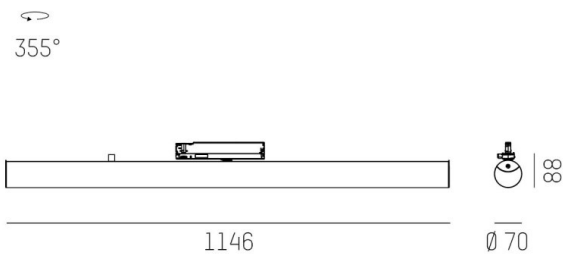

VALO

720-00832102955b

VALO TRACK FARETTO DA BINARIO CON ADATTATORE TRIFASE in alluminio, bianco, simile a RAL 9016, coperchio in PMMA emissione luminosa diretto / indiretto, girevole 355°, con alimentatore, max. 700mA, dimmerabilità: Smart bluetooth, adattatore/basetta bianco, IP20

DISEGNO

DETTAGLI TECNICI

Potenza sistema [W]	26
tipo di lampadina	LED
flusso luminoso [lm]	3000
corrente second. [mA]	700
temperatura colore [K]	3000K
CRI	>90
Ottica	diffusore in PMMA
Designer	INHOUSE
Alimentatore	con alimentatore
area di emissione luce	diretta / indiretta
classe di tensione [V]	220-240V 50/60Hz
Materiale	alluminio
lunghezza [mm]	1146
diametro [mm]	70
classe di protezione [IP]	IP20
classe di protezione	classe di protezione II
resistenza agli urti	IK02
peso netto [kg]	2,52
Colore lampada	bianco
RAL	9016
Colore adattatore/basetta	bianco
cod.EAN	9010506841800
durata di vita [h]	L80 B10 50 000
cl. efficienza energ.	E
quantità lampade B16A	50