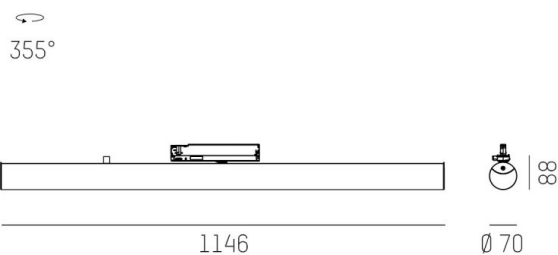

VALO

720-00832102955p

VALO TRACK SPOT POUR RAIL AVEC ADAPTATEUR 3 PHASES en aluminium, blanc, RAL 9016, diffuseur en PMMA émission direct/indirect, rotatif sur 355°, avec driver, max. 700mA, gradation: Pulse-DALI, adaptateur/patère blanc, IP20

ILLUSTRATION

DONNÉES TECHNIQUES

Puissance système [W]	26
Source lumineuse	LED
Flux lumineux [lm]	3000
Intensité courant sec. [mA]	700
Température de couleur [K]	3000K
IRC	>90
Optique	diffuseur en PMMA
Driver	avec driver
Emission de lumière	direct/indirect
Tension [V]	220-240V 50/60Hz
Matériel	aluminium
Longueur [mm]	1146
Diamètre [mm]	70
Indice de protection [IP]	IP20
Classe de protection	classe de protection II
Indice de résistance aux chocs	IK02
Poids net [kg]	1,73
Couleur luminaire	blanc
RAL	9016
Couleur adaptateur/patère	blanc
N° EAN	9010506841763
Durée de vie [h]	L80 B10 50 000
Cl. d'efficacité énergétique	E
Nbre luminaires B16A	50

COURBE PHOTOMÉTRIQUE

Les valeurs indiquées sont des valeurs assignées. La puissance et le flux lumineux sous soumis à une tolérance d'environ 10 %. Tolérance de la température de couleur : +/- 150 K. Sauf indication contraire, les valeurs s'appliquent à une température ambiante de 25 °C.