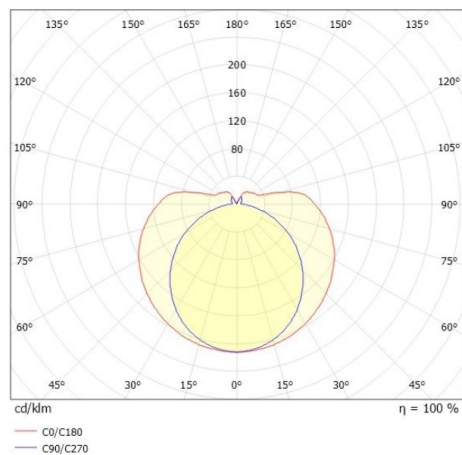

VALO

720-00832102955p

VALO TRACK SPOT POUR RAIL AVEC ADAPTATEUR 3 PHASES en aluminium, blanc, RAL 9016, diffuseur en PMMA émission direct/indirect, rotatif sur 355°, avec driver, max. 700mA, gradation: Pulse-DALI, adaptateur/patère blanc, IP20

ILLUSTRATION

DONNÉES TECHNIQUES

Puissance système [W]	26
Source lumineuse	LED
Flux lumineux [lm]	3000
Intensité courant sec. [mA]	700
Température de couleur [K]	3000K
IRC	>90
Optique	diffuseur en PMMA
Driver	avec driver
Emission de lumière	direct/indirect
Tension [V]	220-240V 50/60Hz
Matériel	aluminium
Longueur [mm]	1146
Diamètre [mm]	70
Indice de protection [IP]	IP20
Classe de protection	classe de protection II
Indice de résistance aux chocs	IK02
Poids net [kg]	1,73
Couleur luminaire	blanc
RAL	9016
Couleur adaptateur/patère	blanc
N° EAN	9010506841763
Durée de vie [h]	L80 B10 50 000
Cl. d'efficacité énergétique	E
Nbre luminaires B16A	50

COURBE PHOTOMÉTRIQUE

Les valeurs indiquées sont des valeurs assignées. La puissance et le flux lumineux sous soumis à une tolérance d'environ 10 %. Tolérance de la température de couleur : +/- 150 K. Sauf indication contraire, les valeurs s'appliquent à une température ambiante de 25 °C.