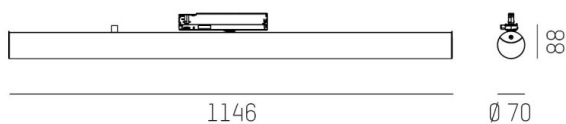

VALO

720-00832102955p

VALO TRACK FARETTO DA BINARIO CON ADATTATORE TRIFASE in alluminio, bianco, simile a RAL 9016, coperchio in PMMA emissione luminosa diretto / indiretto, girevole 355°, con alimentatore, max. 700mA, dimmerabilità: Pulse-DALI, adattatore/basetta bianco, IP20

DISEGNO

↻
355°

CURVA DISTRIBUZIONE LUCE

DETTAGLI TECNICI

Potenza sistema [W]	26
tipo di lampadina	LED
flusso luminoso [lm]	3000
corrente second. [mA]	700
temperatura colore [K]	3000K
CRI	>90
Ottica	diffusore in PMMA
Designer	INHOUSE
Alimentatore	con alimentatore
area di emissione luce	diretta / indiretta
classe di tensione [V]	220-240V 50/60Hz
Materiale	alluminio
lunghezza [mm]	1146
diametro [mm]	70
classe di protezione [IP]	IP20
classe di protezione	classe di protezione II
resistenza agli urti	IK02
peso netto [kg]	1,73
Colore lampada	bianco
RAL	9016
Colore adattatore/basetta	bianco
cod.EAN	9010506841763
durata di vita [h]	L80 B10 50 000
cl. efficienza energ.	E
quantità lampade B16A	50