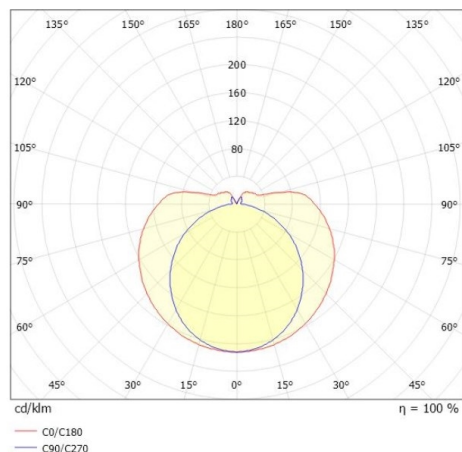

VALO

720-00832102955p

VALO TRACK FARETTO DA BINARIO CON ADATTATORE TRIFASE in alluminio, bianco, simile a RAL 9016, coperchio in PMMA emissione luminosa diretto / indiretto, girevole 355°, con alimentatore, max. 700mA, dimmerabilità: Pulse-DALI, adattatore/basetta bianco, IP20

DISEGNO

↻
355°

CURVA DISTRIBUZIONE LUCE

DETTAGLI TECNICI

Potenza sistema [W]	26
tipo di lampadina	LED
flusso luminoso [lm]	3000
corrente second. [mA]	700
temperatura colore [K]	3000K
CRI	>90
Ottica	diffusore in PMMA
Designer	INHOUSE
Alimentatore	con alimentatore
area di emissione luce	diretta / indiretta
classe di tensione [V]	220-240V 50/60Hz
Materiale	alluminio
lunghezza [mm]	1146
diametro [mm]	70
classe di protezione [IP]	IP20
classe di protezione	classe di protezione II
resistenza agli urti	IK02
peso netto [kg]	1,73
Colore lampada	bianco
RAL	9016
Colore adattatore/basetta	bianco
cod.EAN	9010506841763
durata di vita [h]	L80 B10 50 000
cl. efficienza energ.	E
quantità lampade B16A	50

I valori indicati sono nominali. Tolleranza della potenza e del flusso luminoso +/- 10%. Tolleranza della temperatura colore: +/- 150 K. I valori sono riferiti ad una temperatura ambiente di 25°C, salvo diversa indicazione.