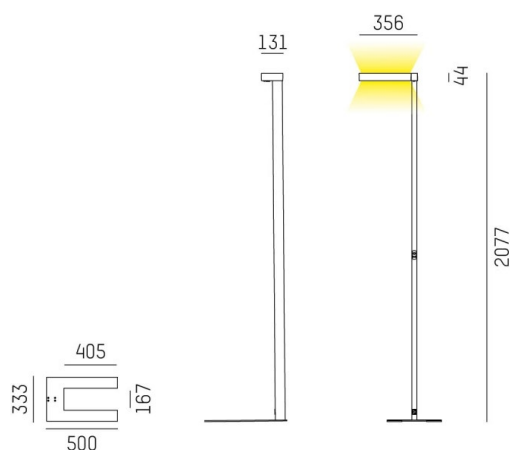

CONCEPT

723-001110114550

CONCEPT LEFT F LAMPADAIRE en aluminium, blanc, RAL 9016, réflecteur à micro-facettes de forme spéciale angle de rayonnement pour poste de travail individuel, émission direct/indirect 30:70, UGR <19, avec driver, max. 1500mA, gradation: non dimmable, câble d'alimentation noir, IP20 bouton à membrane avec port USB (max. 1A)

ILLUSTRATION

DONNÉES TECHNIQUES

Puissance système [W]	70
Source lumineuse	LED
Flux lumineux [lm]	7710
Intensité courant sec. [mA]	1500
Température de couleur [K]	4000K
IRC	>80
UGR	<19
Optique	réflecteur à micro-facettes de forme spéciale
Driver	avec driver
Gradation	non dimmable
Emission de lumière	direct/indirect 30:70
Angle de rayonnement [°]	für Einzelarbeitsplatz
Tension [V]	220-240V AC/DC
Matériel	aluminium
Longueur [mm]	355
Largeur [mm]	131
Hauteur [mm]	2077
Indice de protection [IP]	IP20
Classe de protection	classe de protection I
Poids net [kg]	12,73
Couleur luminaire	blanc
RAL	9016
Câble d'alimentation	noir
N° EAN	9010506300925
Durée de vie [h]	L80 B10 50 000
Cl. d'efficacité énergétique	D
Nbre luminaires B16A	24

COURBE PHOTOMÉTRIQUE

Les valeurs indiquées sont des valeurs assignées. La puissance et le flux lumineux sous soumis à une tolérance d'environ 10 %. Tolérance de la température de couleur : +/- 150 K. Sauf indication contraire, les valeurs s'appliquent à une température ambiante de 25 °C.