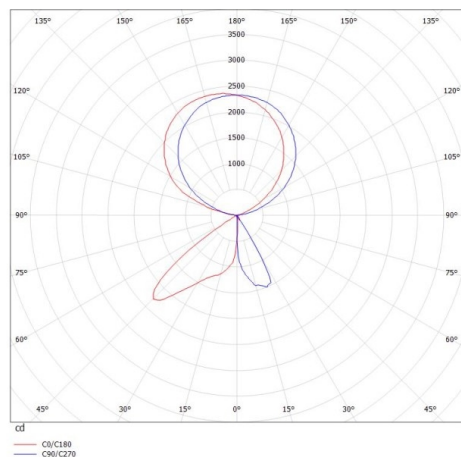

CONCEPT

723-001110114550

CONCEPT LEFT F LAMPADAIRE en aluminium, blanc, RAL 9016, réflecteur à micro-facettes de forme spéciale angle de rayonnement pour poste de travail individuel, émission direct/indirect 30:70, UGR <19, avec driver, max. 1500mA, gradation: non dimmable, câble d'alimentation noir, IP20 bouton à membrane avec port USB (max. 1A)

ILLUSTRATION

DONNÉES TECHNIQUES

Puissance système [W]	70
Source lumineuse	LED
Flux lumineux [lm]	7710
Intensité courant sec. [mA]	1500
Température de couleur [K]	4000K
IRC	>80
UGR	<19
Optique	réflecteur à micro-facettes de forme spéciale
Driver	avec driver
Gradation	non dimmable
Emission de lumière	direct/indirect 30:70
Angle de rayonnement [°]	für Einzelarbeitsplatz
Tension [V]	220-240V AC/DC
Matériel	aluminium
Longueur [mm]	355
Largeur [mm]	131
Hauteur [mm]	2077
Indice de protection [IP]	IP20
Classe de protection	classe de protection I
Poids net [kg]	12,73
Couleur luminaire	blanc
RAL	9016
Câble d'alimentation	noir
N° EAN	9010506300925
Durée de vie [h]	L80 B10 50 000
Cl. d'efficacité énergétique	D
Nbre luminaires B16A	24

COURBE PHOTOMÉTRIQUE

Les valeurs indiquées sont des valeurs assignées. La puissance et le flux lumineux sous soumis à une tolérance d'environ 10 %. Tolérance de la température de couleur : +/- 150 K. Sauf indication contraire, les valeurs s'appliquent à une température ambiante de 25 °C.