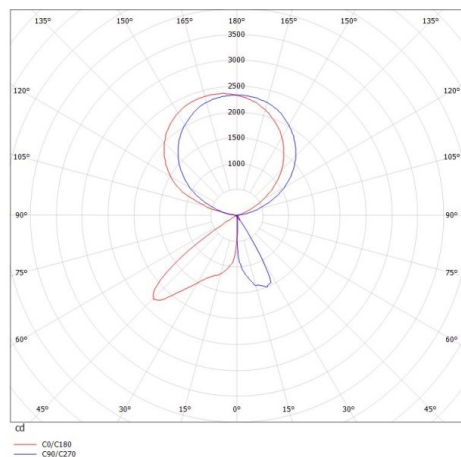

CONCEPT

723-00111011455t

CONCEPT LEFT F PIANTANA in alluminio, bianco, simile a RAL 9016, riflettore a microfacette fascio per postazione di lavoro singola, emissione luminosa diretto / indiretto 30:70, UGR <19, con alimentatore, max. 1500mA, dimmerabile: Push Dim, cavo nero, IP20 Interruttore a membrana con collegamento USB (max.1A)

DISEGNO

DETTAGLI TECNICI

Potenza sistema [W]	70
tipo di lampadina	LED
flusso luminoso [lm]	7710
corrente second. [mA]	1500
temperatura colore [K]	4000K
CRI	>80
UGR	<19
Ottica	riflettore a microfacette
Designer	INHHOUSE
Alimentatore	con alimentatore
area di emissione luce	diretta / indiretta 30:70
ang.del fascio lumin.[°]	für Einzelarbeitsplatz
classe di tensione [V]	220-240V AC/DC
Materiale	alluminio
lunghezza [mm]	355
larghezza [mm]	131
altezza [mm]	2077
classe di protezione [IP]	IP20
classe di protezione	classe di protezione I
peso netto [kg]	12,83
Colore lampada	bianco
RAL	9016
cavo	nero
cod.EAN	9010506307948
durata di vita [h]	L80 B10 50 000
cl. efficienza energ.	D
quantità lampade B16A	24

CURVA DISTRIBUZIONE LUCE

I valori indicati sono nominali. Tolleranza della potenza e del flusso luminoso +/- 10%. Tolleranza della temperatura colore: +/- 150 K. I valori sono riferiti ad una temperatura ambiente di 25°C, salvo diversa indicazione.