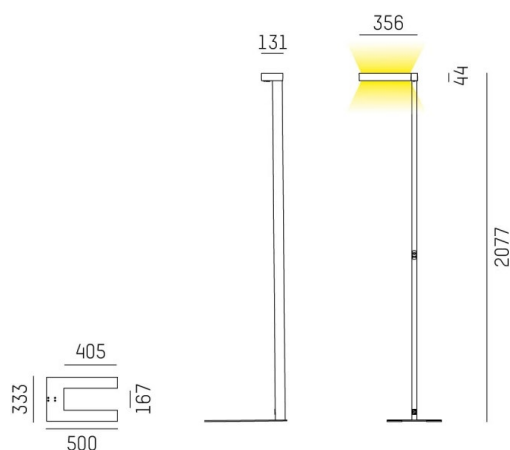

CONCEPT

723-00111011455t

CONCEPT LEFT F PIANTANA in alluminio, bianco, simile a RAL 9016, riflettore a microfacette fascio per postazione di lavoro singola, emissione luminosa diretto / indiretto 30:70, UGR <19, con alimentatore, max. 1500mA, dimmerabile: Push Dim, cavo nero, IP20 Interruttore a membrana con collegamento USB (max.1A)

DISEGNO

DETTAGLI TECNICI

Potenza sistema [W]	70
tipo di lampadina	LED
flusso luminoso [lm]	7710
corrente second. [mA]	1500
temperatura colore [K]	4000K
CRI	>80
UGR	<19
Ottica	riflettore a microfacette
Designer	INHHOUSE
Alimentatore	con alimentatore
area di emissione luce	diretta / indiretta 30:70
ang.del fascio lumin.[°]	für Einzelarbeitsplatz
classe di tensione [V]	220-240V AC/DC
Materiale	alluminio
lunghezza [mm]	355
larghezza [mm]	131
altezza [mm]	2077
classe di protezione [IP]	IP20
classe di protezione	classe di protezione I
peso netto [kg]	12,83
Colore lampada	bianco
RAL	9016
cavo	nero
cod.EAN	9010506307948
durata di vita [h]	L80 B10 50 000
cl. efficienza energ.	D
quantità lampade B16A	24

CURVA DISTRIBUZIONE LUCE

I valori indicati sono nominali. Tolleranza della potenza e del flusso luminoso +/- 10%. Tolleranza della temperatura colore: +/- 150 K. I valori sono riferiti ad una temperatura ambiente di 25°C, salvo diversa indicazione.