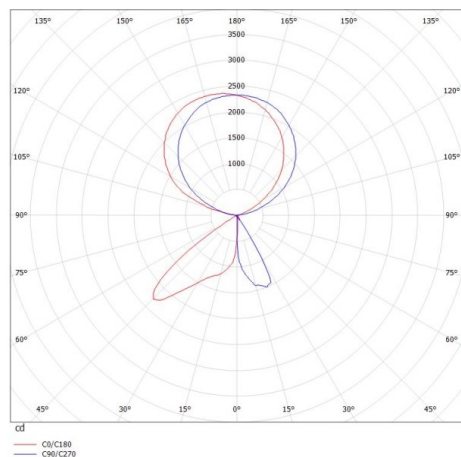

CONCEPT

723-001110114660

CONCEPT LEFT F LAMPADAIRE en aluminium, noir, RAL 9005, réflecteur à micro-facettes de forme spéciale angle de rayonnement pour poste de travail individuel, émission direct/indirect 30:70, UGR <19, avec driver, max. 1500mA, gradation: non dimmable, câble d'alimentation noir, IP20 bouton à membrane avec port USB (max. 1A)

ILLUSTRATION

DONNÉES TECHNIQUES

Puissance système [W]	70
Source lumineuse	LED
Flux lumineux [lm]	7710
Intensité courant sec. [mA]	1500
Température de couleur [K]	4000K
IRC	>80
UGR	<19
Optique	réflecteur à micro-facettes de forme spéciale
Driver	avec driver
Gradation	non dimmable
Emission de lumière	direct/indirect 30:70
Angle de rayonnement [°]	für Einzelarbeitsplatz
Tension [V]	220-240V AC/DC
Matériel	aluminium
Longueur [mm]	355
Largeur [mm]	131
Hauteur [mm]	2077
Indice de protection [IP]	IP20
Classe de protection	classe de protection I
Poids net [kg]	12,73
Couleur luminaire	noir
RAL	9005
Câble d'alimentation	noir
N° EAN	9010506307924
Durée de vie [h]	L80 B10 50 000
Cl. d'efficacité énergétique	D
Nbre luminaires B16A	24

COURBE PHOTOMÉTRIQUE

Les valeurs indiquées sont des valeurs assignées. La puissance et le flux lumineux sous soumis à une tolérance d'environ 10 %. Tolérance de la température de couleur : +/- 150 K. Sauf indication contraire, les valeurs s'appliquent à une température ambiante de 25 °C.