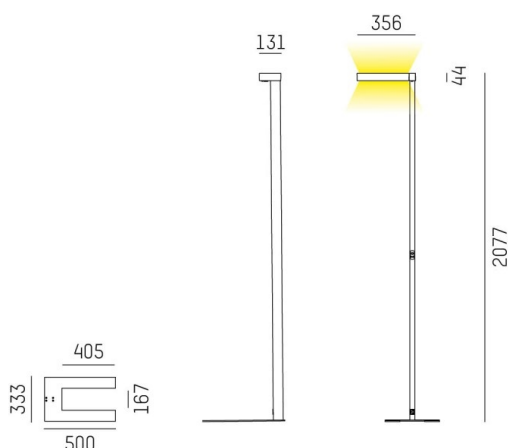

CONCEPT

723-001110114660

CONCEPT LEFT F LAMPADAIRE en aluminium, noir, RAL 9005, réflecteur à micro-facettes de forme spéciale angle de rayonnement pour poste de travail individuel, émission direct/indirect 30:70, UGR <19, avec driver, max. 1500mA, gradation: non dimmable, câble d'alimentation noir, IP20 bouton à membrane avec port USB (max. 1A)

ILLUSTRATION

DONNÉES TECHNIQUES

Puissance système [W]	70
Source lumineuse	LED
Flux lumineux [lm]	7710
Intensité courant sec. [mA]	1500
Température de couleur [K]	4000K
IRC	>80
UGR	<19
Optique	réflecteur à micro-facettes de forme spéciale
Driver	avec driver
Gradation	non dimmable
Emission de lumière	direct/indirect 30:70
Angle de rayonnement [°]	für Einzelarbeitsplatz
Tension [V]	220-240V AC/DC
Matériel	aluminium
Longueur [mm]	355
Largeur [mm]	131
Hauteur [mm]	2077
Indice de protection [IP]	IP20
Classe de protection	classe de protection I
Poids net [kg]	12,73
Couleur luminaire	noir
RAL	9005
Câble d'alimentation	noir
N° EAN	9010506307924
Durée de vie [h]	L80 B10 50 000
Cl. d'efficacité énergétique	D
Nbre luminaires B16A	24

COURBE PHOTOMÉTRIQUE

Les valeurs indiquées sont des valeurs assignées. La puissance et le flux lumineux sous soumis à une tolérance d'environ 10 %. Tolérance de la température de couleur : +/- 150 K. Sauf indication contraire, les valeurs s'appliquent à une température ambiante de 25 °C.