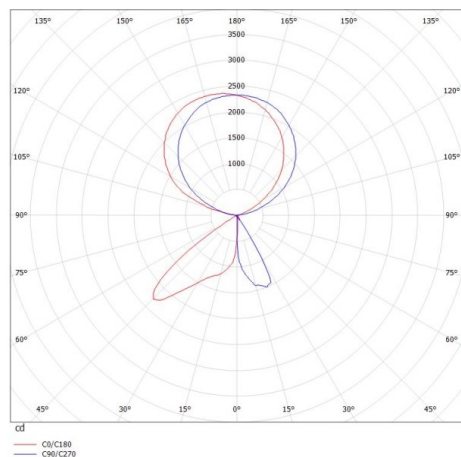

CONCEPT

723-00111011466t

CONCEPT LEFT F LAMPADAIRE en aluminium, noir, RAL 9005, réflecteur à micro-facettes de forme spéciale angle de rayonnement pour poste de travail individuel, émission direct/indirect 30:70, UGR <19, avec driver, max. 1500mA, gradation: Push Dim, câble d'alimentation noir, IP20 bouton à membrane avec port USB (max. 1A)

ILLUSTRATION

DONNÉES TECHNIQUES

Puissance système [W]	70
Source lumineuse	LED
Flux lumineux [lm]	7710
Intensité courant sec. [mA]	1500
Température de couleur [K]	4000K
IRC	>80
UGR	<19
Optique	réflecteur à micro-facettes de forme spéciale
Driver	avec driver
Emission de lumière	direct/indirect 30:70
Angle de rayonnement [°]	für Einzelarbeitsplatz
Tension [V]	220-240V AC/DC
Matériel	aluminium
Longueur [mm]	355
Largeur [mm]	131
Hauteur [mm]	2077
Indice de protection [IP]	IP20
Classe de protection	classe de protection I
Poids net [kg]	12,70
Couleur luminaire	noir
RAL	9005
Câble d'alimentation	noir
N° EAN	9010506308013
Durée de vie [h]	L80 B10 50 000
Cl. d'efficacité énergétique	D
Nbre luminaires B16A	24

COURBE PHOTOMÉTRIQUE

Les valeurs indiquées sont des valeurs assignées. La puissance et le flux lumineux sous soumis à une tolérance d'environ 10 %. Tolérance de la température de couleur : +/- 150 K. Sauf indication contraire, les valeurs s'appliquent à une température ambiante de 25 °C.