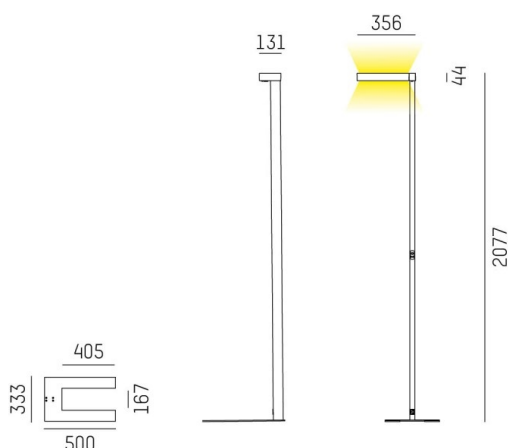

CONCEPT

723-00111011466t

CONCEPT LEFT F LAMPADAIRE en aluminium, noir, RAL 9005, réflecteur à micro-facettes de forme spéciale angle de rayonnement pour poste de travail individuel, émission direct/indirect 30:70, UGR <19, avec driver, max. 1500mA, gradation: Push Dim, câble d'alimentation noir, IP20 bouton à membrane avec port USB (max. 1A)

ILLUSTRATION

DONNÉES TECHNIQUES

Puissance système [W]	70
Source lumineuse	LED
Flux lumineux [lm]	7710
Intensité courant sec. [mA]	1500
Température de couleur [K]	4000K
IRC	>80
UGR	<19
Optique	réflecteur à micro-facettes de forme spéciale
Driver	avec driver
Emission de lumière	direct/indirect 30:70
Angle de rayonnement [°]	für Einzelarbeitsplatz
Tension [V]	220-240V AC/DC
Matériel	aluminium
Longueur [mm]	355
Largeur [mm]	131
Hauteur [mm]	2077
Indice de protection [IP]	IP20
Classe de protection	classe de protection I
Poids net [kg]	12,70
Couleur luminaire	noir
RAL	9005
Câble d'alimentation	noir
N° EAN	9010506308013
Durée de vie [h]	L80 B10 50 000
Cl. d'efficacité énergétique	D
Nbre luminaires B16A	24

COURBE PHOTOMÉTRIQUE

Les valeurs indiquées sont des valeurs assignées. La puissance et le flux lumineux sous soumis à une tolérance d'environ 10 %. Tolérance de la température de couleur : +/- 150 K. Sauf indication contraire, les valeurs s'appliquent à une température ambiante de 25 °C.