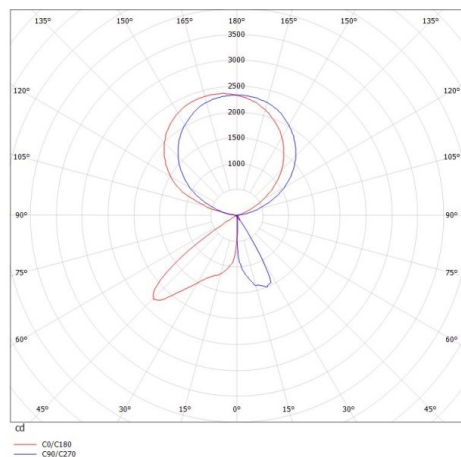

CONCEPT

723-00111011466t

CONCEPT LEFT F PIANTANA in alluminio, nero, simile a RAL 9005, riflettore a microfacette fascio per postazione di lavoro singola, emissione luminosa diretto / indiretto 30:70, UGR <19, con alimentatore, max. 1500mA, dimmerabile: Push Dim, cavo nero, IP20 Interruttore a membrana con collegamento USB (max.1A)

DISEGNO

DETTAGLI TECNICI

Potenza sistema [W]	70
tipo di lampadina	LED
flusso luminoso [lm]	7710
corrente second. [mA]	1500
temperatura colore [K]	4000K
CRI	>80
UGR	<19
Ottica	riflettore a microfacette
Designer	INHOUSE
Alimentatore	con alimentatore
area di emissione luce	diretta / indiretta 30:70
ang.del fascio lumin.[°]	für Einzelarbeitsplatz
classe di tensione [V]	220-240V AC/DC
Materiale	alluminio
lunghezza [mm]	355
larghezza [mm]	131
altezza [mm]	2077
classe di protezione [IP]	IP20
classe di protezione	classe di protezione I
peso netto [kg]	12,70
Colore lampada	nero
RAL	9005
cavo	nero
cod.EAN	9010506308013
durata di vita [h]	L80 B10 50 000
cl. efficienza energ.	D
quantità lampade B16A	24

CURVA DISTRIBUZIONE LUCE

I valori indicati sono nominali. Tolleranza della potenza e del flusso luminoso +/- 10%. Tolleranza della temperatura colore: +/- 150 K. I valori sono riferiti ad una temperatura ambiente di 25°C, salvo diversa indicazione.