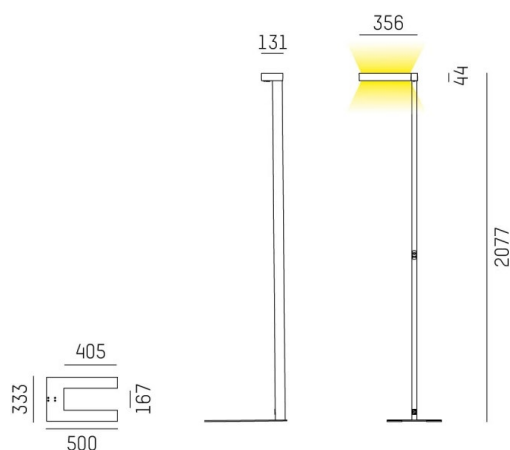

CONCEPT

723-00111011466t

CONCEPT LEFT F PIANTANA in alluminio, nero, simile a RAL 9005, riflettore a microfacette fascio per postazione di lavoro singola, emissione luminosa diretto / indiretto 30:70, UGR <19, con alimentatore, max. 1500mA, dimmerabile: Push Dim, cavo nero, IP20 Interruttore a membrana con collegamento USB (max.1A)

DISEGNO

DETTAGLI TECNICI

Potenza sistema [W]	70
tipo di lampadina	LED
flusso luminoso [lm]	7710
corrente second. [mA]	1500
temperatura colore [K]	4000K
CRI	>80
UGR	<19
Ottica	riflettore a microfacette
Designer	INHOUSE
Alimentatore	con alimentatore
area di emissione luce	diretta / indiretta 30:70
ang.del fascio lumin.[°]	für Einzelarbeitsplatz
classe di tensione [V]	220-240V AC/DC
Materiale	alluminio
lunghezza [mm]	355
larghezza [mm]	131
altezza [mm]	2077
classe di protezione [IP]	IP20
classe di protezione	classe di protezione I
peso netto [kg]	12,70
Colore lampada	nero
RAL	9005
cavo	nero
cod.EAN	9010506308013
durata di vita [h]	L80 B10 50 000
cl. efficienza energ.	D
quantità lampade B16A	24

CURVA DISTRIBUZIONE LUCE

I valori indicati sono nominali. Tolleranza della potenza e del flusso luminoso +/- 10%. Tolleranza della temperatura colore: +/- 150 K. I valori sono riferiti ad una temperatura ambiente di 25°C, salvo diversa indicazione.