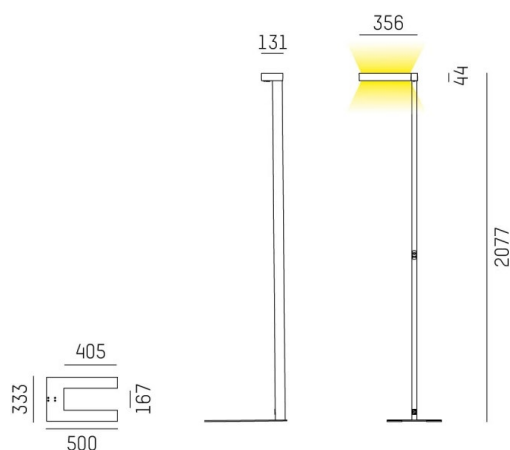

CONCEPT

723-001110119550

CONCEPT LEFT F LAMPADAIRE en aluminium, blanc, RAL 9016, réflecteur à micro-facettes de forme spéciale angle de rayonnement pour poste de travail individuel, émission direct/indirect 30:70, UGR <19, avec driver, max. 1500mA, gradation: non dimmable, câble d'alimentation noir, IP20 bouton à membrane avec port USB (max. 1A)

ILLUSTRATION

DONNÉES TECHNIQUES

Puissance système [W]	70
Source lumineuse	LED
Flux lumineux [lm]	7400
Intensité courant sec. [mA]	1500
Température de couleur [K]	3000K
IRC	>80
UGR	<19
Optique	réflecteur à micro-facettes de forme spéciale
Driver	avec driver
Gradation	non dimmable
Emission de lumière	direct/indirect 30:70
Angle de rayonnement [°]	für Einzelarbeitsplatz
Tension [V]	220-240V AC/DC
Matériel	aluminium
Longueur [mm]	355
Largeur [mm]	131
Hauteur [mm]	2077
Indice de protection [IP]	IP20
Classe de protection	classe de protection I
Poids net [kg]	12,73
Couleur luminaire	blanc
RAL	9016
Câble d'alimentation	noir
N° EAN	9010506307894
Durée de vie [h]	L80 B10 50 000
Cl. d'efficacité énergétique	D
Nbre luminaires B16A	24

COURBE PHOTOMÉTRIQUE

Les valeurs indiquées sont des valeurs assignées. La puissance et le flux lumineux sous soumis à une tolérance d'environ 10 %. Tolérance de la température de couleur : +/- 150 K. Sauf indication contraire, les valeurs s'appliquent à une température ambiante de 25 °C.