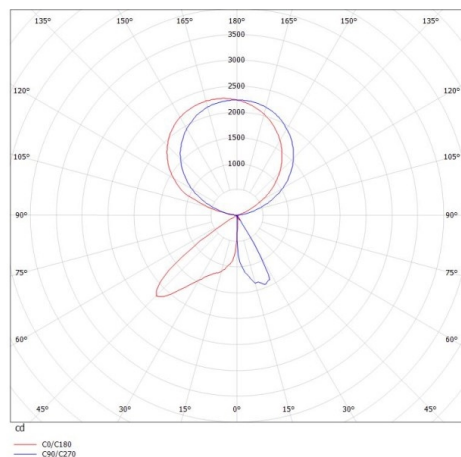

CONCEPT

723-001110119550

CONCEPT LEFT F LAMPADAIRE en aluminium, blanc, RAL 9016, réflecteur à micro-facettes de forme spéciale angle de rayonnement pour poste de travail individuel, émission direct/indirect 30:70, UGR <19, avec driver, max. 1500mA, gradation: non dimmable, câble d'alimentation noir, IP20 bouton à membrane avec port USB (max. 1A)

ILLUSTRATION

DONNÉES TECHNIQUES

Puissance système [W]	70
Source lumineuse	LED
Flux lumineux [lm]	7400
Intensité courant sec. [mA]	1500
Température de couleur [K]	3000K
IRC	>80
UGR	<19
Optique	réflecteur à micro-facettes de forme spéciale
Driver	avec driver
Gradation	non dimmable
Emission de lumière	direct/indirect 30:70
Angle de rayonnement [°]	für Einzelarbeitsplatz
Tension [V]	220-240V AC/DC
Matériel	aluminium
Longueur [mm]	355
Largeur [mm]	131
Hauteur [mm]	2077
Indice de protection [IP]	IP20
Classe de protection	classe de protection I
Poids net [kg]	12,73
Couleur luminaire	blanc
RAL	9016
Câble d'alimentation	noir
N° EAN	9010506307894
Durée de vie [h]	L80 B10 50 000
Cl. d'efficacité énergétique	D
Nbre luminaires B16A	24

COURBE PHOTOMÉTRIQUE

Les valeurs indiquées sont des valeurs assignées. La puissance et le flux lumineux sous soumis à une tolérance d'environ 10 %. Tolérance de la température de couleur : +/- 150 K. Sauf indication contraire, les valeurs s'appliquent à une température ambiante de 25 °C.