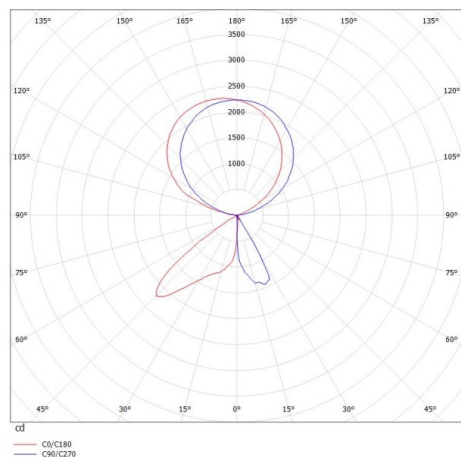

CONCEPT

723-00111011955t

CONCEPT LEFT F LAMPADAIRE en aluminium, blanc, RAL 9016, réflecteur à micro-facettes de forme spéciale angle de rayonnement pour poste de travail individuel, émission direct/indirect 30:70, UGR <19, avec driver, max. 1500mA, gradation: Push Dim, câble d'alimentation noir, IP20 bouton à membrane avec port USB (max. 1A)

ILLUSTRATION

DONNÉES TECHNIQUES

Puissance système [W]	70
Source lumineuse	LED
Flux lumineux [lm]	7400
Intensité courant sec. [mA]	1500
Température de couleur [K]	3000K
IRC	>80
UGR	<19
Optique	réflecteur à micro-facettes de forme spéciale
Driver	avec driver
Emission de lumière	direct/indirect 30:70
Angle de rayonnement [°]	für Einzelarbeitsplatz
Tension [V]	220-240V AC/DC
Matériel	aluminium
Longueur [mm]	355
Largeur [mm]	131
Hauteur [mm]	2077
Indice de protection (IP)	IP20
Classe de protection	classe de protection I
Poids net [kg]	12,83
Couleur luminaire	blanc
RAL	9016
Câble d'alimentation	noir
N° EAN	9010506308006
Durée de vie [h]	L80 B10 50 000
Cl. d'efficacité énergétique	D
Nbre luminaires B16A	24

COURBE PHOTOMÉTRIQUE

Les valeurs indiquées sont des valeurs assignées. La puissance et le flux lumineux sous soumis à une tolérance d'environ 10 %. Tolérance de la température de couleur : +/- 150 K. Sauf indication contraire, les valeurs s'appliquent à une température ambiante de 25 °C.