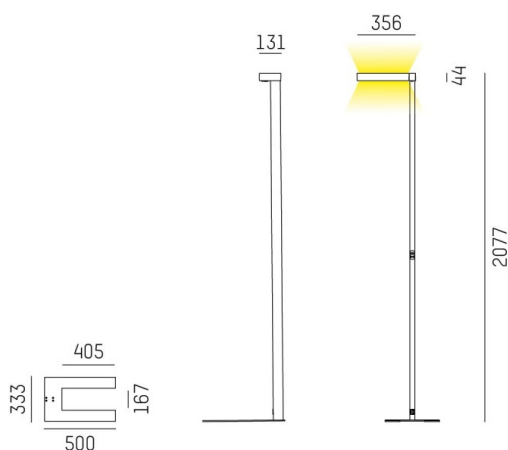

CONCEPT

723-00111011955t

CONCEPT LEFT F LAMPADAIRE en aluminium, blanc, RAL 9016, réflecteur à micro-facettes de forme spéciale angle de rayonnement pour poste de travail individuel, émission direct/indirect 30:70, UGR <19, avec driver, max. 1500mA, gradation: Push Dim, câble d'alimentation noir, IP20 bouton à membrane avec port USB (max. 1A)

ILLUSTRATION

DONNÉES TECHNIQUES

Puissance système [W]	70
Source lumineuse	LED
Flux lumineux [lm]	7400
Intensité courant sec. [mA]	1500
Température de couleur [K]	3000K
IRC	>80
UGR	<19
Optique	réflecteur à micro-facettes de forme spéciale
Driver	avec driver
Emission de lumière	direct/indirect 30:70
Angle de rayonnement [°]	für Einzelarbeitsplatz
Tension [V]	220-240V AC/DC
Matériel	aluminium
Longueur [mm]	355
Largeur [mm]	131
Hauteur [mm]	2077
Indice de protection (IP)	IP20
Classe de protection	classe de protection I
Poids net [kg]	12,83
Couleur luminaire	blanc
RAL	9016
Câble d'alimentation	noir
N° EAN	9010506308006
Durée de vie [h]	L80 B10 50 000
Cl. d'efficacité énergétique	D
Nbre luminaires B16A	24

COURBE PHOTOMÉTRIQUE

Les valeurs indiquées sont des valeurs assignées. La puissance et le flux lumineux sous soumis à une tolérance d'environ 10 %. Tolérance de la température de couleur : +/- 150 K. Sauf indication contraire, les valeurs s'appliquent à une température ambiante de 25 °C.