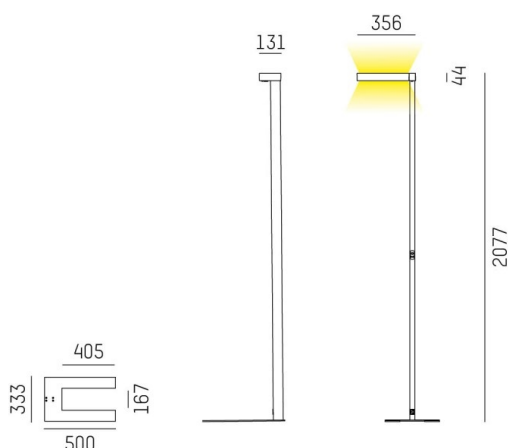

CONCEPT

723-001110119660

CONCEPT LEFT F LAMPADAIRE en aluminium, noir, RAL 9005, réflecteur à micro-facettes de forme spéciale angle de rayonnement pour poste de travail individuel, émission direct/indirect 30:70, UGR <19, avec driver, max. 1500mA, gradation: non dimmable, câble d'alimentation noir, IP20 bouton à membrane avec port USB (max. 1A)

ILLUSTRATION

DONNÉES TECHNIQUES

Puissance système [W]	70
Source lumineuse	LED
Flux lumineux [lm]	7400
Intensité courant sec. [mA]	1500
Température de couleur [K]	3000K
IRC	>80
UGR	<19
Optique	réflecteur à micro-facettes de forme spéciale
Driver	avec driver
Gradation	non dimmable
Emission de lumière	direct/indirect 30:70
Angle de rayonnement [°]	für Einzelarbeitsplatz
Tension [V]	220-240V AC/DC
Matériel	aluminium
Longueur [mm]	355
Largeur [mm]	131
Hauteur [mm]	2077
Indice de protection [IP]	IP20
Classe de protection	classe de protection I
Poids net [kg]	12,73
Couleur luminaire	noir
RAL	9005
Câble d'alimentation	noir
N° EAN	9010506307931
Durée de vie [h]	L80 B10 50 000
Cl. d'efficacité énergétique	D
Nbre luminaires B16A	24

COURBE PHOTOMÉTRIQUE

Les valeurs indiquées sont des valeurs assignées. La puissance et le flux lumineux sous soumis à une tolérance d'environ 10 %. Tolérance de la température de couleur : +/- 150 K. Sauf indication contraire, les valeurs s'appliquent à une température ambiante de 25 °C.