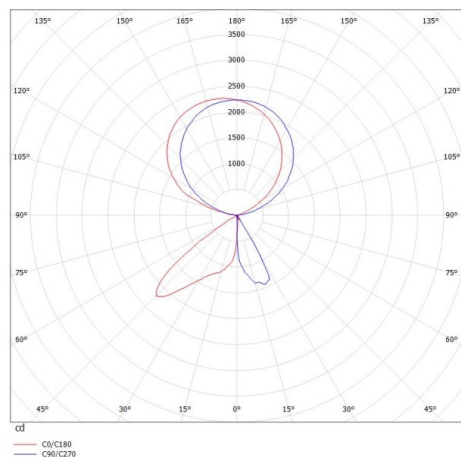

CONCEPT

723-001110119660

CONCEPT LEFT F LAMPADAIRE en aluminium, noir, RAL 9005, réflecteur à micro-facettes de forme spéciale angle de rayonnement pour poste de travail individuel, émission direct/indirect 30:70, UGR <19, avec driver, max. 1500mA, gradation: non dimmable, câble d'alimentation noir, IP20 bouton à membrane avec port USB (max. 1A)

ILLUSTRATION

DONNÉES TECHNIQUES

Puissance système [W]	70
Source lumineuse	LED
Flux lumineux [lm]	7400
Intensité courant sec. [mA]	1500
Température de couleur [K]	3000K
IRC	>80
UGR	<19
Optique	réflecteur à micro-facettes de forme spéciale
Driver	avec driver
Gradation	non dimmable
Emission de lumière	direct/indirect 30:70
Angle de rayonnement [°]	für Einzelarbeitsplatz
Tension [V]	220-240V AC/DC
Matériel	aluminium
Longueur [mm]	355
Largeur [mm]	131
Hauteur [mm]	2077
Indice de protection [IP]	IP20
Classe de protection	classe de protection I
Poids net [kg]	12,73
Couleur luminaire	noir
RAL	9005
Câble d'alimentation	noir
N° EAN	9010506307931
Durée de vie [h]	L80 B10 50 000
Cl. d'efficacité énergétique	D
Nbre luminaires B16A	24

COURBE PHOTOMÉTRIQUE

Les valeurs indiquées sont des valeurs assignées. La puissance et le flux lumineux sous soumis à une tolérance d'environ 10 %. Tolérance de la température de couleur : +/- 150 K. Sauf indication contraire, les valeurs s'appliquent à une température ambiante de 25 °C.