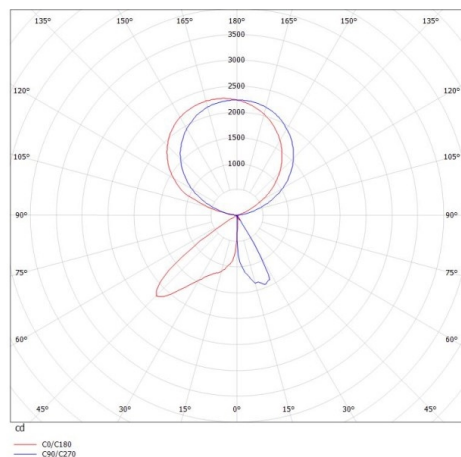

CONCEPT

723-001110119660

CONCEPT LEFT F PIANTANA in alluminio, nero, simile a RAL 9005, riflettore a microfacette fascio per postazione di lavoro singola, emissione luminosa diretto / indiretto 30:70, UGR <19, con alimentatore, max. 1500mA, dimmerabile: non dimmerabile, cavo nero, IP20 Interruttore a membrana con collegamento USB (max.1A)

DISEGNO

DETTAGLI TECNICI

Potenza sistema [W]	70
tipo di lampadina	LED
flusso luminoso [lm]	7400
corrente second. [mA]	1500
temperatura colore [K]	3000K
CRI	>80
UGR	<19
Ottica	riflettore a microfacette
Designer	INHOUSE
Alimentatore	con alimentatore
Dimmerabilità	non dimmerabile
area di emissione luce	diretta / indiretta 30:70
ang.del fascio lumin.[°]	für Einzelarbeitsplatz
classe di tensione [V]	220-240V AC/DC
Materiale	alluminio
lunghezza [mm]	355
larghezza [mm]	131
altezza [mm]	2077
classe di protezione [IP]	IP20
classe di protezione I	classe di protezione I
peso netto [kg]	12,73
Colore lampada	nero
RAL	9005
cavo	nero
cod.EAN	9010506307931
durata di vita [h]	L80 B10 50 000
cl. efficienza energ.	D
quantità lampade B16A	24

CURVA DISTRIBUZIONE LUCE

I valori indicati sono nominali. Tolleranza della potenza e del flusso luminoso +/- 10%. Tolleranza della temperatura colore: +/- 150 K. I valori sono riferiti ad una temperatura ambiente di 25°C, salvo diversa indicazione.