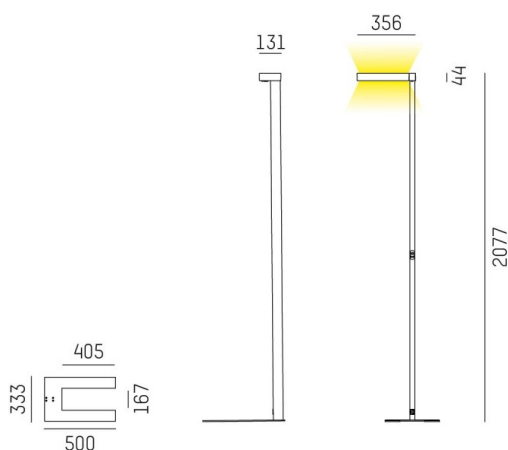

CONCEPT

723-001110119660

CONCEPT LEFT F PIANTANA in alluminio, nero, simile a RAL 9005, riflettore a microfacette fascio per postazione di lavoro singola, emissione luminosa diretto / indiretto 30:70, UGR <19, con alimentatore, max. 1500mA, dimmerabile: non dimmerabile, cavo nero, IP20 Interruttore a membrana con collegamento USB (max.1A)

DISEGNO

DETTAGLI TECNICI

Potenza sistema [W]	70
tipo di lampadina	LED
flusso luminoso [lm]	7400
corrente second. [mA]	1500
temperatura colore [K]	3000K
CRI	>80
UGR	<19
Ottica	riflettore a microfacette
Designer	INHOUSE
Alimentatore	con alimentatore
Dimmerabilità	non dimmerabile
area di emissione luce	diretta / indiretta 30:70
ang.del fascio lumin.[°]	für Einzelarbeitsplatz
classe di tensione [V]	220-240V AC/DC
Materiale	alluminio
lunghezza [mm]	355
larghezza [mm]	131
altezza [mm]	2077
classe di protezione [IP]	IP20
classe di protezione I	classe di protezione I
peso netto [kg]	12,73
Colore lampada	nero
RAL	9005
cavo	nero
cod.EAN	9010506307931
durata di vita [h]	L80 B10 50 000
cl. efficienza energ.	D
quantità lampade B16A	24

CURVA DISTRIBUZIONE LUCE

I valori indicati sono nominali. Tolleranza della potenza e del flusso luminoso +/- 10%. Tolleranza della temperatura colore: +/- 150 K. I valori sono riferiti ad una temperatura ambiente di 25°C, salvo diversa indicazione.