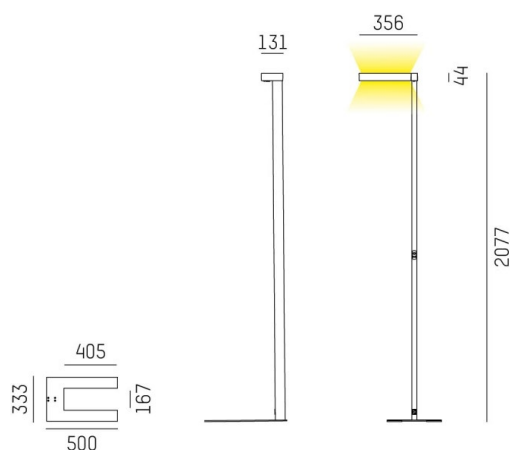

CONCEPT

723-00111011966k

CONCEPT LEFT F LAMPADAIRE en aluminium, noir, RAL 9005, réflecteur à micro-facettes de forme spéciale angle de rayonnement pour poste de travail individuel, émission direct/indirect 30:70, UGR <19, avec driver, max. 1500mA, gradation: motion daylight, avec détecteur de mouvement et gestion selon l'apport de lumière naturelle, câble d'alimentation noir, IP20 bouton à membrane avec port USB (max. 1A)

ILLUSTRATION

DONNÉES TECHNIQUES

Puissance système [W]	70
Source lumineuse	LED
Flux lumineux [lm]	7400
Intensité courant sec. [mA]	1500
Température de couleur [K]	3000K
IRC	>80
UGR	<19
Optique	réflecteur à micro-facettes de forme spéciale
Driver	avec driver
Capteur	avec détecteur de mouvement et gestion selon l'apport de lumière naturelle
Emission de lumière	direct/indirect 30:70
Angle de rayonnement [°]	für Einzelarbeitsplatz
Tension [V]	220-240V AC/DC
Matériel	aluminium
Longueur [mm]	355
Largeur [mm]	131
Hauteur [mm]	2077
Indice de protection [IP]	IP20
Classe de protection	classe de protection I
Poids net [kg]	13,01
Couleur luminaire	noir
RAL	9005
Câble d'alimentation	noir
N° EAN	9010506338065
Durée de vie [h]	L80 B10 50 000
Cl. d'efficacité énergétique	D
Nbre luminaires B16A	18

COURBE PHOTOMÉTRIQUE

Les valeurs indiquées sont des valeurs assignées. La puissance et le flux lumineux sous soumis à une tolérance d'environ 10 %. Tolérance de la température de couleur : +/- 150 K. Sauf indication contraire, les valeurs s'appliquent à une température ambiante de 25 °C.