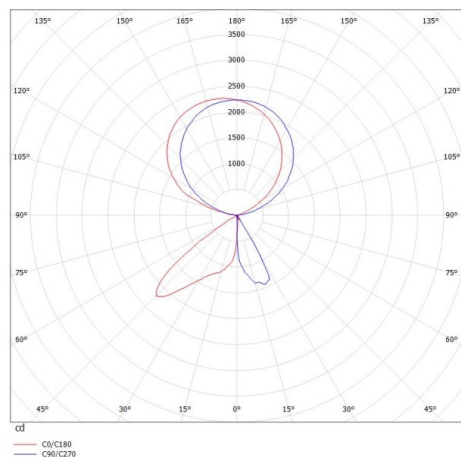

CONCEPT

723-00111011966k

CONCEPT LEFT F LAMPADAIRE en aluminium, noir, RAL 9005, réflecteur à micro-facettes de forme spéciale angle de rayonnement pour poste de travail individuel, émission direct/indirect 30:70, UGR <19, avec driver, max. 1500mA, gradation: motion daylight, avec détecteur de mouvement et gestion selon l'apport de lumière naturelle, câble d'alimentation noir, IP20 bouton à membrane avec port USB (max. 1A)

ILLUSTRATION

DONNÉES TECHNIQUES

Puissance système [W]	70
Source lumineuse	LED
Flux lumineux [lm]	7400
Intensité courant sec. [mA]	1500
Température de couleur [K]	3000K
IRC	>80
UGR	<19
Optique	réflecteur à micro-facettes de forme spéciale
Driver	avec driver
Capteur	avec détecteur de mouvement et gestion selon l'apport de lumière naturelle
Emission de lumière	direct/indirect 30:70
Angle de rayonnement [°]	für Einzelarbeitsplatz
Tension [V]	220-240V AC/DC
Matériel	aluminium
Longueur [mm]	355
Largeur [mm]	131
Hauteur [mm]	2077
Indice de protection [IP]	IP20
Classe de protection	classe de protection I
Poids net [kg]	13,01
Couleur luminaire	noir
RAL	9005
Câble d'alimentation	noir
N° EAN	9010506338065
Durée de vie [h]	L80 B10 50 000
Cl. d'efficacité énergétique	D
Nbre luminaires B16A	18

COURBE PHOTOMÉTRIQUE

Les valeurs indiquées sont des valeurs assignées. La puissance et le flux lumineux sous soumis à une tolérance d'environ 10 %. Tolérance de la température de couleur : +/- 150 K. Sauf indication contraire, les valeurs s'appliquent à une température ambiante de 25 °C.