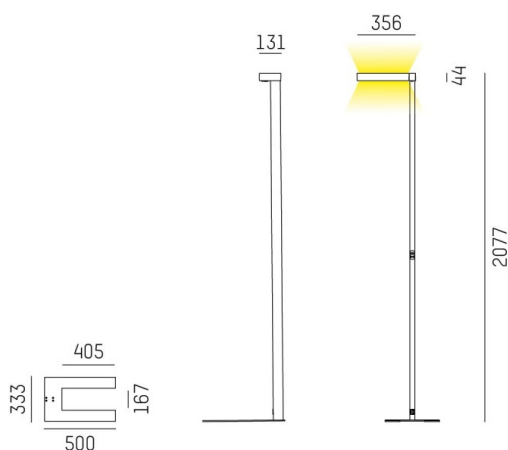

CONCEPT

723-00111011966t

CONCEPT LEFT F LAMPADAIRE en aluminium, noir, RAL 9005, réflecteur à micro-facettes de forme spéciale angle de rayonnement pour poste de travail individuel, émission direct/indirect 30:70, UGR <19, avec driver, max. 1500mA, gradation: Push Dim, câble d'alimentation noir, IP20 bouton à membrane avec port USB (max. 1A)

ILLUSTRATION

DONNÉES TECHNIQUES

Puissance système [W]	70
Source lumineuse	LED
Flux lumineux [lm]	7400
Intensité courant sec. [mA]	1500
Température de couleur [K]	3000K
IRC	>80
UGR	<19
Optique	réflecteur à micro-facettes de forme spéciale
Driver	avec driver
Emission de lumière	direct/indirect 30:70
Angle de rayonnement [°]	für Einzelarbeitsplatz
Tension [V]	220-240V AC/DC
Matériel	aluminium
Longueur [mm]	355
Largeur [mm]	131
Hauteur [mm]	2077
Indice de protection [IP]	IP20
Classe de protection	classe de protection I
Poids net [kg]	12,70
Couleur luminaire	noir
RAL	9005
Câble d'alimentation	noir
N° EAN	9010506308044
Durée de vie [h]	L80 B10 50 000
Cl. d'efficacité énergétique	D
Nbre luminaires B16A	24

COURBE PHOTOMÉTRIQUE

Les valeurs indiquées sont des valeurs assignées. La puissance et le flux lumineux sous soumis à une tolérance d'environ 10 %. Tolérance de la température de couleur : +/- 150 K. Sauf indication contraire, les valeurs s'appliquent à une température ambiante de 25 °C.