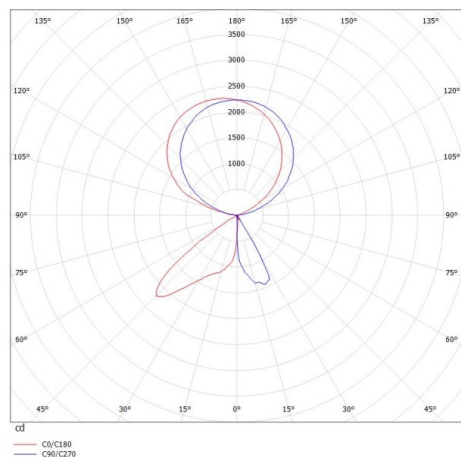

CONCEPT

723-00111011966t

CONCEPT LEFT F LAMPADAIRE en aluminium, noir, RAL 9005, réflecteur à micro-facettes de forme spéciale angle de rayonnement pour poste de travail individuel, émission direct/indirect 30:70, UGR <19, avec driver, max. 1500mA, gradation: Push Dim, câble d'alimentation noir, IP20 bouton à membrane avec port USB (max. 1A)

ILLUSTRATION

DONNÉES TECHNIQUES

Puissance système [W]	70
Source lumineuse	LED
Flux lumineux [lm]	7400
Intensité courant sec. [mA]	1500
Température de couleur [K]	3000K
IRC	>80
UGR	<19
Optique	réflecteur à micro-facettes de forme spéciale
Driver	avec driver
Emission de lumière	direct/indirect 30:70
Angle de rayonnement [°]	für Einzelarbeitsplatz
Tension [V]	220-240V AC/DC
Matériel	aluminium
Longueur [mm]	355
Largeur [mm]	131
Hauteur [mm]	2077
Indice de protection [IP]	IP20
Classe de protection	classe de protection I
Poids net [kg]	12,70
Couleur luminaire	noir
RAL	9005
Câble d'alimentation	noir
N° EAN	9010506308044
Durée de vie [h]	L80 B10 50 000
Cl. d'efficacité énergétique	D
Nbre luminaires B16A	24

COURBE PHOTOMÉTRIQUE

Les valeurs indiquées sont des valeurs assignées. La puissance et le flux lumineux sous soumis à une tolérance d'environ 10 %. Tolérance de la température de couleur : +/- 150 K. Sauf indication contraire, les valeurs s'appliquent à une température ambiante de 25 °C.