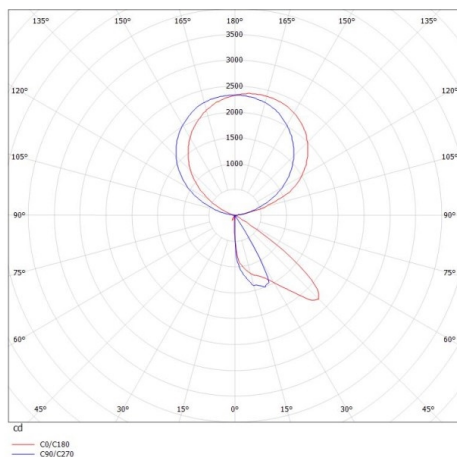

CONCEPT

723-001120114550

CONCEPT RIGHT F LAMPADAIRE en aluminium, blanc, RAL 9016, réflecteur à micro-facettes de forme spéciale angle de rayonnement pour poste de travail individuel, émission direct/indirect 30:70, UGR <19, avec driver, max. 1500mA, gradation: non dimmable, câble d'alimentation noir, IP20 bouton à membrane avec port USB (max. 1A)

ILLUSTRATION

DONNÉES TECHNIQUES

Puissance système [W]	70
Source lumineuse	LED
Flux lumineux [lm]	7710
Intensité courant sec. [mA]	1500
Température de couleur [K]	4000K
IRC	>80
UGR	<19
Optique	réflecteur à micro-facettes de forme spéciale
Driver	avec driver
Gradation	non dimmable
Emission de lumière	direct/indirect 30:70
Angle de rayonnement [°]	für Einzelarbeitsplatz
Tension [V]	220-240V AC/DC
Matériel	aluminium
Longueur [mm]	355
Largeur [mm]	131
Hauteur [mm]	2077
Indice de protection [IP]	IP20
Classe de protection	classe de protection I
Poids net [kg]	12,85
Couleur luminaire	blanc
RAL	9016
Câble d'alimentation	noir
N° EAN	9010506300987
Durée de vie [h]	L80 B10 50 000
Cl. d'efficacité énergétique	D
Nbre luminaires B16A	24

COURBE PHOTOMÉTRIQUE

Les valeurs indiquées sont des valeurs assignées. La puissance et le flux lumineux sous soumis à une tolérance d'environ 10 %. Tolérance de la température de couleur : +/- 150 K. Sauf indication contraire, les valeurs s'appliquent à une température ambiante de 25 °C.