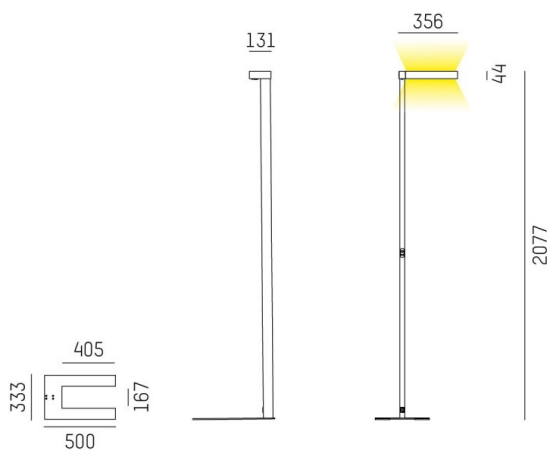

CONCEPT

723-001120114550

CONCEPT RIGHT F LAMPADAIRE en aluminium, blanc, RAL 9016, réflecteur à micro-facettes de forme spéciale angle de rayonnement pour poste de travail individuel, émission direct/indirect 30:70, UGR <19, avec driver, max. 1500mA, gradation: non dimmable, câble d'alimentation noir, IP20 bouton à membrane avec port USB (max. 1A)

ILLUSTRATION

DONNÉES TECHNIQUES

Puissance système [W]	70
Source lumineuse	LED
Flux lumineux [lm]	7710
Intensité courant sec. [mA]	1500
Température de couleur [K]	4000K
IRC	>80
UGR	<19
Optique	réflecteur à micro-facettes de forme spéciale
Driver	avec driver
Gradation	non dimmable
Emission de lumière	direct/indirect 30:70
Angle de rayonnement [°]	für Einzelarbeitsplatz
Tension [V]	220-240V AC/DC
Matériel	aluminium
Longueur [mm]	355
Largeur [mm]	131
Hauteur [mm]	2077
Indice de protection [IP]	IP20
Classe de protection	classe de protection I
Poids net [kg]	12,85
Couleur luminaire	blanc
RAL	9016
Câble d'alimentation	noir
N° EAN	9010506300987
Durée de vie [h]	L80 B10 50 000
Cl. d'efficacité énergétique	D
Nbre luminaires B16A	24

COURBE PHOTOMÉTRIQUE

Les valeurs indiquées sont des valeurs assignées. La puissance et le flux lumineux sous soumis à une tolérance d'environ 10 %. Tolérance de la température de couleur : +/- 150 K. Sauf indication contraire, les valeurs s'appliquent à une température ambiante de 25 °C.