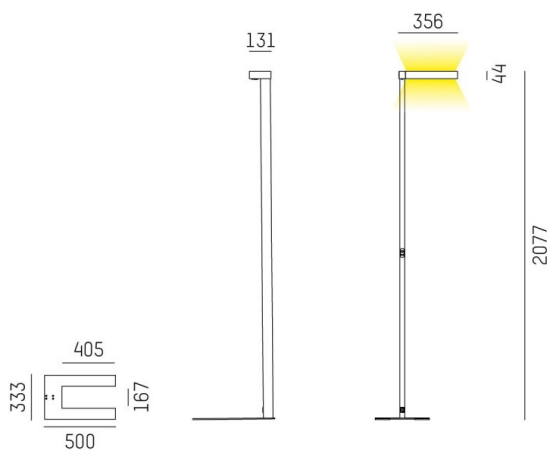

CONCEPT

723-00112011455k

CONCEPT RIGHT F LAMPADAIRE en aluminium, blanc, RAL 9016, réflecteur à micro-facettes de forme spéciale angle de rayonnement pour poste de travail individuel, émission direct/indirect 30:70, UGR <19, avec driver, max. 1500mA, gradation: motion daylight, avec détecteur de mouvement et gestion selon l'apport de lumière naturelle, câble d'alimentation noir, IP20 bouton à membrane avec port USB (max. 1A)

ILLUSTRATION

DONNÉES TECHNIQUES

Puissance système [W]	70
Source lumineuse	LED
Flux lumineux [lm]	7710
Intensité courant sec. [mA]	1500
Température de couleur [K]	4000K
IRC	>80
UGR	<19
Optique	réflecteur à micro-facettes de forme spéciale
Driver	avec driver
Capteur	avec détecteur de mouvement et gestion selon l'apport de lumière naturelle
Emission de lumière	direct/indirect 30:70
Angle de rayonnement [°]	für Einzelarbeitsplatz
Tension [V]	220-240V AC/DC
Matériel	aluminium
Longueur [mm]	355
Largeur [mm]	131
Hauteur [mm]	2077
Indice de protection [IP]	IP20
Classe de protection	classe de protection I
Poids net [kg]	13,13
Couleur luminaire	blanc
RAL	9016
Câble d'alimentation	noir
N° EAN	9010506338072
Durée de vie [h]	L80 B10 50 000
Cl. d'efficacité énergétique	D
Nbre luminaires B16A	18

COURBE PHOTOMÉTRIQUE

Les valeurs indiquées sont des valeurs assignées. La puissance et le flux lumineux sous soumis à une tolérance d'environ 10 %. Tolérance de la température de couleur : +/- 150 K. Sauf indication contraire, les valeurs s'appliquent à une température ambiante de 25 °C.