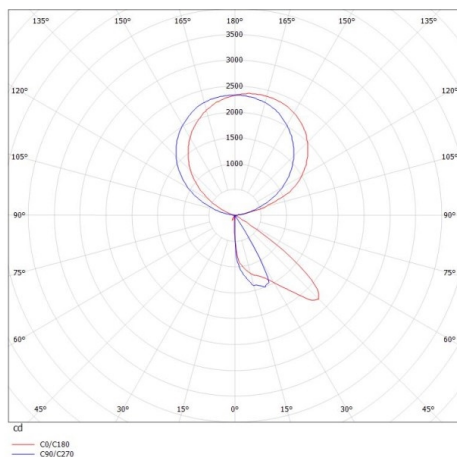

CONCEPT

723-00112011455k

CONCEPT RIGHT F LAMPADAIRE en aluminium, blanc, RAL 9016, réflecteur à micro-facettes de forme spéciale angle de rayonnement pour poste de travail individuel, émission direct/indirect 30:70, UGR <19, avec driver, max. 1500mA, gradation: motion daylight, avec détecteur de mouvement et gestion selon l'apport de lumière naturelle, câble d'alimentation noir, IP20 bouton à membrane avec port USB (max. 1A)

ILLUSTRATION

DONNÉES TECHNIQUES

Puissance système [W]	70
Source lumineuse	LED
Flux lumineux [lm]	7710
Intensité courant sec. [mA]	1500
Température de couleur [K]	4000K
IRC	>80
UGR	<19
Optique	réflecteur à micro-facettes de forme spéciale
Driver	avec driver
Capteur	avec détecteur de mouvement et gestion selon l'apport de lumière naturelle
Emission de lumière	direct/indirect 30:70
Angle de rayonnement [°]	für Einzelarbeitsplatz
Tension [V]	220-240V AC/DC
Matériel	aluminium
Longueur [mm]	355
Largeur [mm]	131
Hauteur [mm]	2077
Indice de protection [IP]	IP20
Classe de protection	classe de protection I
Poids net [kg]	13,13
Couleur luminaire	blanc
RAL	9016
Câble d'alimentation	noir
N° EAN	9010506338072
Durée de vie [h]	L80 B10 50 000
Cl. d'efficacité énergétique	D
Nbre luminaires B16A	18

COURBE PHOTOMÉTRIQUE

Les valeurs indiquées sont des valeurs assignées. La puissance et le flux lumineux sous soumis à une tolérance d'environ 10 %. Tolérance de la température de couleur : +/- 150 K. Sauf indication contraire, les valeurs s'appliquent à une température ambiante de 25 °C.