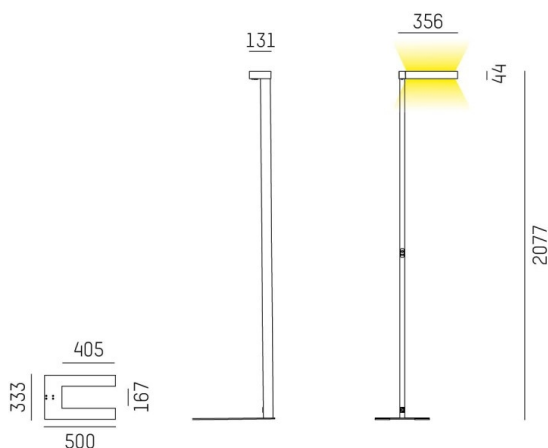

CONCEPT

723-00112011455t

CONCEPT RIGHT F LAMPADAIRE en aluminium, blanc, RAL 9016, réflecteur à micro-facettes de forme spéciale angle de rayonnement pour poste de travail individuel, émission direct/indirect 30:70, UGR <19, avec driver, max. 1500mA, gradation: Push Dim, câble d'alimentation noir, IP20 bouton à membrane avec port USB (max. 1A)

ILLUSTRATION

DONNÉES TECHNIQUES

Puissance système [W]	70
Source lumineuse	LED
Flux lumineux [lm]	7710
Intensité courant sec. [mA]	1500
Température de couleur [K]	4000K
IRC	>80
UGR	<19
Optique	réflecteur à micro-facettes de forme spéciale
Driver	avec driver
Emission de lumière	direct/indirect 30:70
Angle de rayonnement [°]	für Einzelarbeitsplatz
Tension [V]	220-240V AC/DC
Matériel	aluminium
Longueur [mm]	355
Largeur [mm]	131
Hauteur [mm]	2077
Indice de protection [IP]	IP20
Classe de protection	classe de protection I
Poids net [kg]	12,95
Couleur luminaire	blanc
RAL	9016
Câble d'alimentation	noir
N° EAN	9010506308334
Durée de vie [h]	L80 B10 50 000
Cl. d'efficacité énergétique	D
Nbre luminaires B16A	24

COURBE PHOTOMÉTRIQUE

Les valeurs indiquées sont des valeurs assignées. La puissance et le flux lumineux sous soumis à une tolérance d'environ 10 %. Tolérance de la température de couleur : +/- 150 K. Sauf indication contraire, les valeurs s'appliquent à une température ambiante de 25 °C.