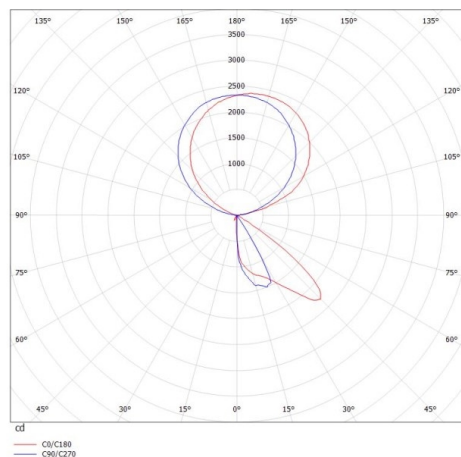

CONCEPT

723-00112011455t

CONCEPT RIGHT F LAMPADAIRE en aluminium, blanc, RAL 9016, réflecteur à micro-facettes de forme spéciale angle de rayonnement pour poste de travail individuel, émission direct/indirect 30:70, UGR <19, avec driver, max. 1500mA, gradation: Push Dim, câble d'alimentation noir, IP20 bouton à membrane avec port USB (max. 1A)

ILLUSTRATION

DONNÉES TECHNIQUES

Puissance système [W]	70
Source lumineuse	LED
Flux lumineux [lm]	7710
Intensité courant sec. [mA]	1500
Température de couleur [K]	4000K
IRC	>80
UGR	<19
Optique	réflecteur à micro-facettes de forme spéciale
Driver	avec driver
Emission de lumière	direct/indirect 30:70
Angle de rayonnement [°]	für Einzelarbeitsplatz
Tension [V]	220-240V AC/DC
Matériel	aluminium
Longueur [mm]	355
Largeur [mm]	131
Hauteur [mm]	2077
Indice de protection [IP]	IP20
Classe de protection	classe de protection I
Poids net [kg]	12,95
Couleur luminaire	blanc
RAL	9016
Câble d'alimentation	noir
N° EAN	9010506308334
Durée de vie [h]	L80 B10 50 000
Cl. d'efficacité énergétique	D
Nbre luminaires B16A	24

COURBE PHOTOMÉTRIQUE

Les valeurs indiquées sont des valeurs assignées. La puissance et le flux lumineux sous soumis à une tolérance d'environ 10 %. Tolérance de la température de couleur : +/- 150 K. Sauf indication contraire, les valeurs s'appliquent à une température ambiante de 25 °C.