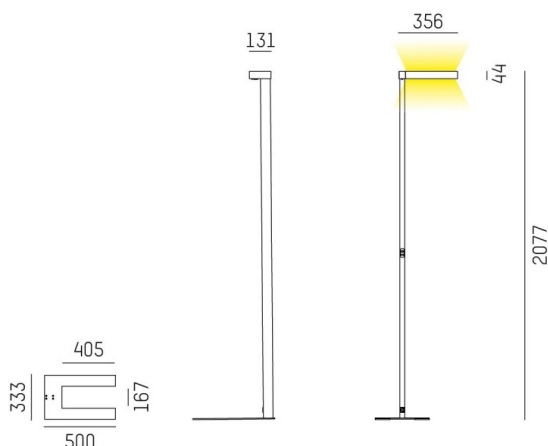

CONCEPT

723-001120114660

CONCEPT RIGHT F LAMPADAIRE en aluminium, noir, RAL 9005, réflecteur à micro-facettes de forme spéciale angle de rayonnement pour poste de travail individuel, émission direct/indirect 30:70, UGR <19, avec driver, max. 1500mA, gradation: non dimmable, câble d'alimentation noir, IP20 bouton à membrane avec port USB (max. 1A)

ILLUSTRATION

DONNÉES TECHNIQUES

Puissance système [W]	70
Source lumineuse	LED
Flux lumineux [lm]	7710
Intensité courant sec. [mA]	1500
Température de couleur [K]	4000K
IRC	>80
UGR	<19
Optique	réflecteur à micro-facettes de forme spéciale
Driver	avec driver
Gradation	non dimmable
Emission de lumière	direct/indirect 30:70
Angle de rayonnement [°]	für Einzelarbeitsplatz
Tension [V]	220-240V AC/DC
Matériel	aluminium
Longueur [mm]	355
Largeur [mm]	131
Hauteur [mm]	2077
Indice de protection [IP]	IP20
Classe de protection	classe de protection I
Poids net [kg]	12,85
Couleur luminaire	noir
RAL	9005
Câble d'alimentation	noir
N° EAN	9010506308310
Durée de vie [h]	L80 B10 50 000
Cl. d'efficacité énergétique	D
Nbre luminaires B16A	24

COURBE PHOTOMÉTRIQUE

Les valeurs indiquées sont des valeurs assignées. La puissance et le flux lumineux sous soumis à une tolérance d'environ 10 %. Tolérance de la température de couleur : +/- 150 K. Sauf indication contraire, les valeurs s'appliquent à une température ambiante de 25 °C.