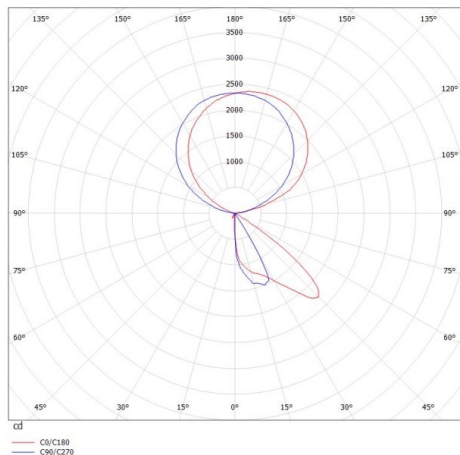

CONCEPT

723-001120114660

CONCEPT RIGHT F LAMPADAIRE en aluminium, noir, RAL 9005, réflecteur à micro-facettes de forme spéciale angle de rayonnement pour poste de travail individuel, émission direct/indirect 30:70, UGR <19, avec driver, max. 1500mA, gradation: non dimmable, câble d'alimentation noir, IP20 bouton à membrane avec port USB (max. 1A)

ILLUSTRATION

DONNÉES TECHNIQUES

Puissance système [W]	70
Source lumineuse	LED
Flux lumineux [lm]	7710
Intensité courant sec. [mA]	1500
Température de couleur [K]	4000K
IRC	>80
UGR	<19
Optique	réflecteur à micro-facettes de forme spéciale
Driver	avec driver
Gradation	non dimmable
Emission de lumière	direct/indirect 30:70
Angle de rayonnement [°]	für Einzelarbeitsplatz
Tension [V]	220-240V AC/DC
Matériel	aluminium
Longueur [mm]	355
Largeur [mm]	131
Hauteur [mm]	2077
Indice de protection [IP]	IP20
Classe de protection	classe de protection I
Poids net [kg]	12,85
Couleur luminaire	noir
RAL	9005
Câble d'alimentation	noir
N° EAN	9010506308310
Durée de vie [h]	L80 B10 50 000
Cl. d'efficacité énergétique	D
Nbre luminaires B16A	24

COURBE PHOTOMÉTRIQUE

Les valeurs indiquées sont des valeurs assignées. La puissance et le flux lumineux sous soumis à une tolérance d'environ 10 %. Tolérance de la température de couleur : +/- 150 K. Sauf indication contraire, les valeurs s'appliquent à une température ambiante de 25 °C.