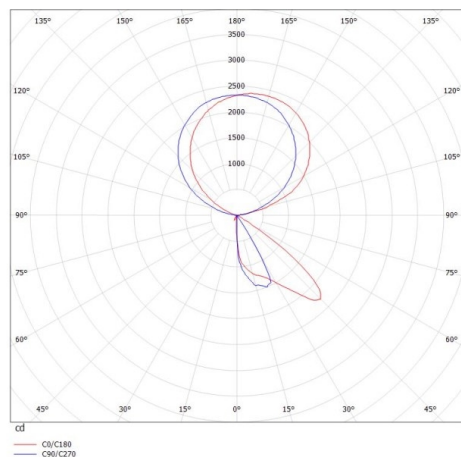

CONCEPT

723-001120114660

CONCEPT RIGHT F PIANTANA in alluminio, nero, simile a RAL 9005, riflettore a microfacette fascio per postazione di lavoro singola, emissione luminosa diretto / indiretto 30:70, UGR <19, con alimentatore, max. 1500mA, dimmerabile: non dimmerabile, cavo nero, IP20 Interruttore a membrana con collegamento USB (max.1A)

DISEGNO

DETTAGLI TECNICI

Potenza sistema [W]	70
tipo di lampadina	LED
flusso luminoso [lm]	7710
corrente second. [mA]	1500
temperatura colore [K]	4000K
CRI	>80
UGR	<19
Ottica	riflettore a microfacette
Designer	INHOUSE
Alimentatore	con alimentatore
Dimmerabilità	non dimmerabile
area di emissione luce	diretta / indiretta 30:70
ang.del fascio lumin.[°]	für Einzelarbeitsplatz
classe di tensione [V]	220-240V AC/DC
Materiale	alluminio
lunghezza [mm]	355
larghezza [mm]	131
altezza [mm]	2077
classe di protezione[IP]	IP20
classe di protezione I	classe di protezione I
peso netto [kg]	12,85
Colore lampada	nero
RAL	9005
cavo	nero
cod.EAN	9010506308310
durata di vita [h]	L80 B10 50 000
cl. efficienza energ.	D
quantità lampade B16A	24

CURVA DISTRIBUZIONE LUCE

I valori indicati sono nominali. Tolleranza della potenza e del flusso luminoso +/- 10%. Tolleranza della temperatura colore: +/- 150 K. I valori sono riferiti ad una temperatura ambiente di 25°C, salvo diversa indicazione.