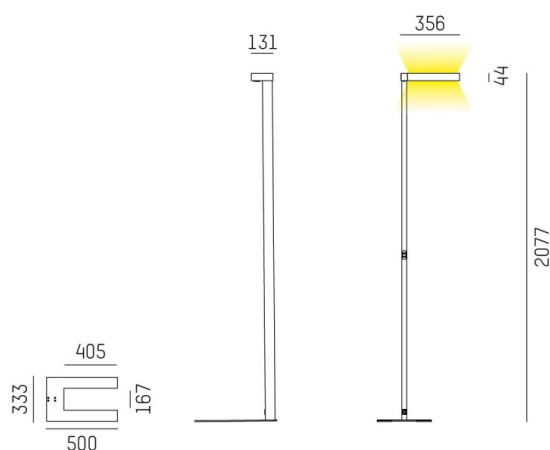

CONCEPT

723-001120114660

CONCEPT RIGHT F PIANTANA in alluminio, nero, simile a RAL 9005, riflettore a microfacette fascio per postazione di lavoro singola, emissione luminosa diretto / indiretto 30:70, UGR <19, con alimentatore, max. 1500mA, dimmerabile: non dimmerabile, cavo nero, IP20 Interruttore a membrana con collegamento USB (max.1A)

DISEGNO

DETTAGLI TECNICI

Potenza sistema [W]	70
tipo di lampadina	LED
flusso luminoso [lm]	7710
corrente second. [mA]	1500
temperatura colore [K]	4000K
CRI	>80
UGR	<19
Ottica	riflettore a microfacette
Designer	INHOUSE
Alimentatore	con alimentatore
Dimmerabilità	non dimmerabile
area di emissione luce	diretta / indiretta 30:70
ang.del fascio lumin.[°]	für Einzelarbeitsplatz
classe di tensione [V]	220-240V AC/DC
Materiale	alluminio
lunghezza [mm]	355
larghezza [mm]	131
altezza [mm]	2077
classe di protezione[IP]	IP20
classe di protezione I	classe di protezione I
peso netto [kg]	12,85
Colore lampada	nero
RAL	9005
cavo	nero
cod.EAN	9010506308310
durata di vita [h]	L80 B10 50 000
cl. efficienza energ.	D
quantità lampade B16A	24

CURVA DISTRIBUZIONE LUCE

I valori indicati sono nominali. Tolleranza della potenza e del flusso luminoso +/- 10%. Tolleranza della temperatura colore: +/- 150 K. I valori sono riferiti ad una temperatura ambiente di 25°C, salvo diversa indicazione.