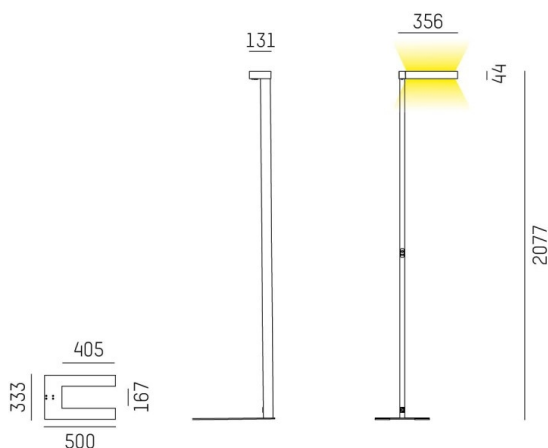

CONCEPT

723-00112011466t

CONCEPT RIGHT F LAMPADAIRE en aluminium, noir, RAL 9005, réflecteur à micro-facettes de forme spéciale angle de rayonnement pour poste de travail individuel, émission direct/indirect 30:70, UGR <19, avec driver, max. 1500mA, gradation: Push Dim, câble d'alimentation noir, IP20 bouton à membrane avec port USB (max. 1A)

ILLUSTRATION

COURBE PHOTOMÉTRIQUE

DONNÉES TECHNIQUES

Puissance système [W]	70
Source lumineuse	LED
Flux lumineux [lm]	7710
Intensité courant sec. [mA]	1500
Température de couleur [K]	4000K
IRC	>80
UGR	<19
Optique	réflecteur à micro-facettes de forme spéciale
Driver	avec driver
Emission de lumière	direct/indirect 30:70
Angle de rayonnement [°]	für Einzelarbeitsplatz
Tension [V]	220-240V AC/DC
Matériel	aluminium
Longueur [mm]	355
Largeur [mm]	131
Hauteur [mm]	2077
Indice de protection [IP]	IP20
Classe de protection	classe de protection I
Poids net [kg]	12,81
Couleur luminaire	noir
RAL	9005
Câble d'alimentation	noir
N° EAN	9010506308358
Durée de vie [h]	L80 B10 50 000
Cl. d'efficacité énergétique	D
Nbre luminaires B16A	24

Les valeurs indiquées sont des valeurs assignées. La puissance et le flux lumineux sous soumis à une tolérance d'environ 10 %. Tolérance de la température de couleur : +/- 150 K. Sauf indication contraire, les valeurs s'appliquent à une température ambiante de 25 °C.