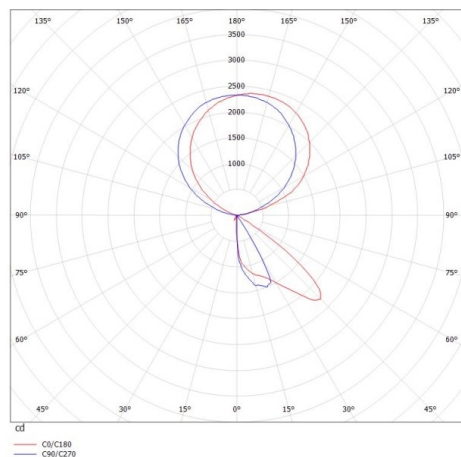

CONCEPT

723-00112011466t

CONCEPT RIGHT F LAMPADAIRE en aluminium, noir, RAL 9005, réflecteur à micro-facettes de forme spéciale angle de rayonnement pour poste de travail individuel, émission direct/indirect 30:70, UGR <19, avec driver, max. 1500mA, gradation: Push Dim, câble d'alimentation noir, IP20 bouton à membrane avec port USB (max. 1A)

ILLUSTRATION

COURBE PHOTOMÉTRIQUE

DONNÉES TECHNIQUES

Puissance système [W]	70
Source lumineuse	LED
Flux lumineux [lm]	7710
Intensité courant sec. [mA]	1500
Température de couleur [K]	4000K
IRC	>80
UGR	<19
Optique	réflecteur à micro-facettes de forme spéciale
Driver	avec driver
Emission de lumière	direct/indirect 30:70
Angle de rayonnement [°]	für Einzelarbeitsplatz
Tension [V]	220-240V AC/DC
Matériel	aluminium
Longueur [mm]	355
Largeur [mm]	131
Hauteur [mm]	2077
Indice de protection [IP]	IP20
Classe de protection	classe de protection I
Poids net [kg]	12,81
Couleur luminaire	noir
RAL	9005
Câble d'alimentation	noir
N° EAN	9010506308358
Durée de vie [h]	L80 B10 50 000
Cl. d'efficacité énergétique	D
Nbre luminaires B16A	24

Les valeurs indiquées sont des valeurs assignées. La puissance et le flux lumineux sous soumis à une tolérance d'environ 10 %. Tolérance de la température de couleur : +/- 150 K. Sauf indication contraire, les valeurs s'appliquent à une température ambiante de 25 °C.