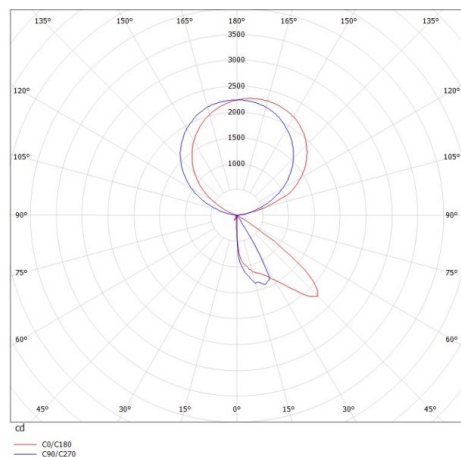

CONCEPT

723-00112011955k

CONCEPT RIGHT F LAMPADAIRE en aluminium, blanc, RAL 9016, réflecteur à micro-facettes de forme spéciale angle de rayonnement pour poste de travail individuel, émission direct/indirect 30:70, UGR <19, avec driver, max. 1500mA, gradation: motion daylight, avec détecteur de mouvement et gestion selon l'apport de lumière naturelle, câble d'alimentation noir, IP20 bouton à membrane avec port USB (max. 1A)

ILLUSTRATION

DONNÉES TECHNIQUES

Puissance système [W]	70
Source lumineuse	LED
Flux lumineux [lm]	7400
Intensité courant sec. [mA]	1500
Température de couleur [K]	3000K
IRC	>80
UGR	<19
Optique	réflecteur à micro-facettes de forme spéciale
Driver	avec driver
Capteur	avec détecteur de mouvement et gestion selon l'apport de lumière naturelle
Emission de lumière	direct/indirect 30:70
Angle de rayonnement [°]	für Einzelarbeitsplatz
Tension [V]	220-240V AC/DC
Matériel	aluminium
Longueur [mm]	355
Largeur [mm]	131
Hauteur [mm]	2077
Indice de protection [IP]	IP20
Classe de protection	classe de protection I
Poids net [kg]	13,13
Couleur luminaire	blanc
RAL	9016
Câble d'alimentation	noir
N° EAN	9010506338089
Durée de vie [h]	L80 B10 50 000
Cl. d'efficacité énergétique	D
Nbre luminaires B16A	18

COURBE PHOTOMÉTRIQUE

Les valeurs indiquées sont des valeurs assignées. La puissance et le flux lumineux sous soumis à une tolérance d'environ 10 %. Tolérance de la température de couleur : +/- 150 K. Sauf indication contraire, les valeurs s'appliquent à une température ambiante de 25 °C.