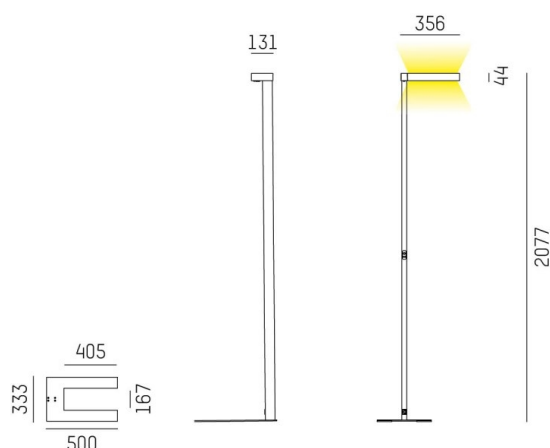

CONCEPT

723-00112011955k

CONCEPT RIGHT F LAMPADAIRE en aluminium, blanc, RAL 9016, réflecteur à micro-facettes de forme spéciale angle de rayonnement pour poste de travail individuel, émission direct/indirect 30:70, UGR <19, avec driver, max. 1500mA, gradation: motion daylight, avec détecteur de mouvement et gestion selon l'apport de lumière naturelle, câble d'alimentation noir, IP20 bouton à membrane avec port USB (max. 1A)

ILLUSTRATION

DONNÉES TECHNIQUES

Puissance système [W]	70
Source lumineuse	LED
Flux lumineux [lm]	7400
Intensité courant sec. [mA]	1500
Température de couleur [K]	3000K
IRC	>80
UGR	<19
Optique	réflecteur à micro-facettes de forme spéciale
Driver	avec driver
Capteur	avec détecteur de mouvement et gestion selon l'apport de lumière naturelle
Emission de lumière	direct/indirect 30:70
Angle de rayonnement [°]	für Einzelarbeitsplatz
Tension [V]	220-240V AC/DC
Matériel	aluminium
Longueur [mm]	355
Largeur [mm]	131
Hauteur [mm]	2077
Indice de protection [IP]	IP20
Classe de protection	classe de protection I
Poids net [kg]	13,13
Couleur luminaire	blanc
RAL	9016
Câble d'alimentation	noir
N° EAN	9010506338089
Durée de vie [h]	L80 B10 50 000
Cl. d'efficacité énergétique	D
Nbre luminaires B16A	18

COURBE PHOTOMÉTRIQUE

Les valeurs indiquées sont des valeurs assignées. La puissance et le flux lumineux sous soumis à une tolérance d'environ 10 %. Tolérance de la température de couleur : +/- 150 K. Sauf indication contraire, les valeurs s'appliquent à une température ambiante de 25 °C.