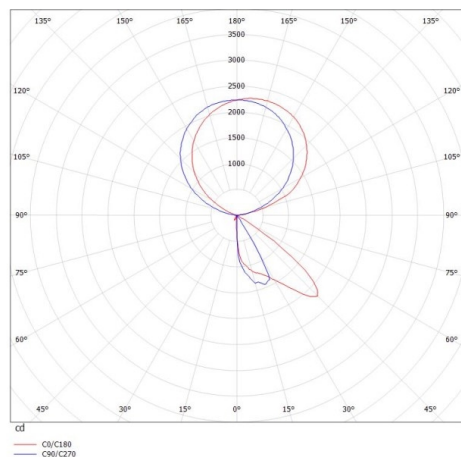

CONCEPT

723-00112011955t

CONCEPT RIGHT F LAMPADAIRE en aluminium, blanc, RAL 9016, réflecteur à micro-facettes de forme spéciale angle de rayonnement pour poste de travail individuel, émission direct/indirect 30:70, UGR <19, avec driver, max. 1500mA, gradation: Push Dim, câble d'alimentation noir, IP20 bouton à membrane avec port USB (max. 1A)

ILLUSTRATION

DONNÉES TECHNIQUES

Puissance système [W]	70
Source lumineuse	LED
Flux lumineux [lm]	7400
Intensité courant sec. [mA]	1500
Température de couleur [K]	3000K
IRC	>80
UGR	<19
Optique	réflecteur à micro-facettes de forme spéciale
Driver	avec driver
Emission de lumière	direct/indirect 30:70
Angle de rayonnement [°]	für Einzelarbeitsplatz
Tension [V]	220-240V AC/DC
Matériel	aluminium
Longueur [mm]	355
Largeur [mm]	131
Hauteur [mm]	2077
Indice de protection [IP]	IP20
Classe de protection	classe de protection I
Poids net [kg]	12,95
Couleur luminaire	blanc
RAL	9016
Câble d'alimentation	noir
N° EAN	9010506308341
Durée de vie [h]	L80 B10 50 000
Cl. d'efficacité énergétique	D
Nbre luminaires B16A	24

COURBE PHOTOMÉTRIQUE

Les valeurs indiquées sont des valeurs assignées. La puissance et le flux lumineux sous soumis à une tolérance d'environ 10 %. Tolérance de la température de couleur : +/- 150 K. Sauf indication contraire, les valeurs s'appliquent à une température ambiante de 25 °C.