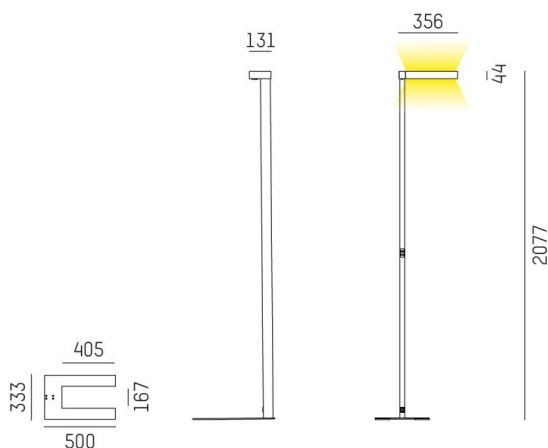

CONCEPT

723-00112011955t

CONCEPT RIGHT F LAMPADAIRE en aluminium, blanc, RAL 9016, réflecteur à micro-facettes de forme spéciale angle de rayonnement pour poste de travail individuel, émission direct/indirect 30:70, UGR <19, avec driver, max. 1500mA, gradation: Push Dim, câble d'alimentation noir, IP20 bouton à membrane avec port USB (max. 1A)

ILLUSTRATION

DONNÉES TECHNIQUES

Puissance système [W]	70
Source lumineuse	LED
Flux lumineux [lm]	7400
Intensité courant sec. [mA]	1500
Température de couleur [K]	3000K
IRC	>80
UGR	<19
Optique	réflecteur à micro-facettes de forme spéciale
Driver	avec driver
Emission de lumière	direct/indirect 30:70
Angle de rayonnement [°]	für Einzelarbeitsplatz
Tension [V]	220-240V AC/DC
Matériel	aluminium
Longueur [mm]	355
Largeur [mm]	131
Hauteur [mm]	2077
Indice de protection [IP]	IP20
Classe de protection	classe de protection I
Poids net [kg]	12,95
Couleur luminaire	blanc
RAL	9016
Câble d'alimentation	noir
N° EAN	9010506308341
Durée de vie [h]	L80 B10 50 000
Cl. d'efficacité énergétique	D
Nbre luminaires B16A	24

COURBE PHOTOMÉTRIQUE

Les valeurs indiquées sont des valeurs assignées. La puissance et le flux lumineux sous soumis à une tolérance d'environ 10 %. Tolérance de la température de couleur : +/- 150 K. Sauf indication contraire, les valeurs s'appliquent à une température ambiante de 25 °C.