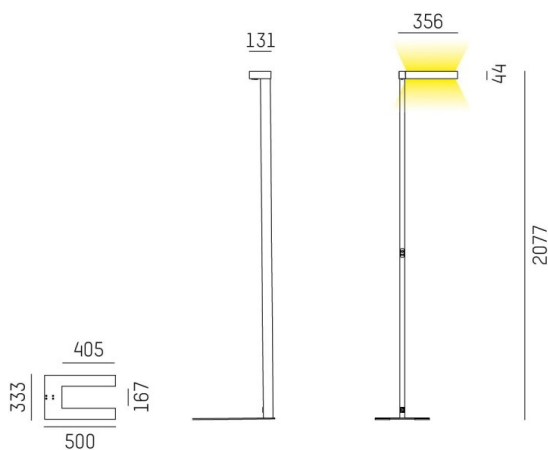

CONCEPT

723-001120119660

CONCEPT RIGHT F LAMPADAIRE en aluminium, noir, RAL 9005, réflecteur à micro-facettes de forme spéciale angle de rayonnement pour poste de travail individuel, émission direct/indirect 30:70, UGR <19, avec driver, max. 1500mA, gradation: non dimmable, câble d'alimentation noir, IP20 bouton à membrane avec port USB (max. 1A)

ILLUSTRATION

DONNÉES TECHNIQUES

Puissance système [W]	70
Source lumineuse	LED
Flux lumineux [lm]	7400
Intensité courant sec. [mA]	1500
Température de couleur [K]	3000K
IRC	>80
UGR	<19
Optique	réflecteur à micro-facettes de forme spéciale
Driver	avec driver
Gradation	non dimmable
Emission de lumière	direct/indirect 30:70
Angle de rayonnement [°]	für Einzelarbeitsplatz
Tension [V]	220-240V AC/DC
Matériel	aluminium
Longueur [mm]	355
Largeur [mm]	131
Hauteur [mm]	2077
Indice de protection [IP]	IP20
Classe de protection	classe de protection I
Poids net [kg]	12,85
Couleur luminaire	noir
RAL	9005
Câble d'alimentation	noir
N° EAN	9010506308327
Durée de vie [h]	L80 B10 50 000
Cl. d'efficacité énergétique	D
Nbre luminaires B16A	24

COURBE PHOTOMÉTRIQUE

Les valeurs indiquées sont des valeurs assignées. La puissance et le flux lumineux sous soumis à une tolérance d'environ 10 %. Tolérance de la température de couleur : +/- 150 K. Sauf indication contraire, les valeurs s'appliquent à une température ambiante de 25 °C.