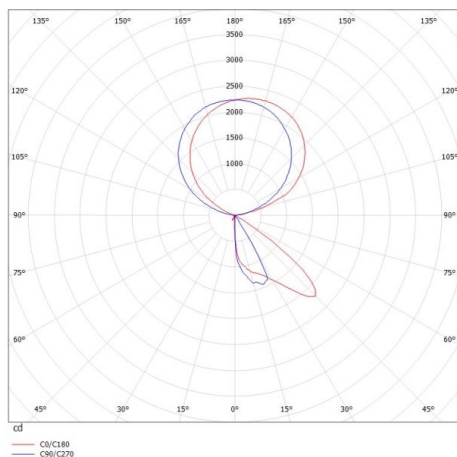

CONCEPT

723-001120119660

CONCEPT RIGHT F LAMPADAIRE en aluminium, noir, RAL 9005, réflecteur à micro-facettes de forme spéciale angle de rayonnement pour poste de travail individuel, émission direct/indirect 30:70, UGR <19, avec driver, max. 1500mA, gradation: non dimmable, câble d'alimentation noir, IP20 bouton à membrane avec port USB (max. 1A)

ILLUSTRATION

DONNÉES TECHNIQUES

Puissance système [W]	70
Source lumineuse	LED
Flux lumineux [lm]	7400
Intensité courant sec. [mA]	1500
Température de couleur [K]	3000K
IRC	>80
UGR	<19
Optique	réflecteur à micro-facettes de forme spéciale
Driver	avec driver
Gradation	non dimmable
Emission de lumière	direct/indirect 30:70
Angle de rayonnement [°]	für Einzelarbeitsplatz
Tension [V]	220-240V AC/DC
Matériel	aluminium
Longueur [mm]	355
Largeur [mm]	131
Hauteur [mm]	2077
Indice de protection [IP]	IP20
Classe de protection	classe de protection I
Poids net [kg]	12,85
Couleur luminaire	noir
RAL	9005
Câble d'alimentation	noir
N° EAN	9010506308327
Durée de vie [h]	L80 B10 50 000
Cl. d'efficacité énergétique	D
Nbre luminaires B16A	24

COURBE PHOTOMÉTRIQUE

Les valeurs indiquées sont des valeurs assignées. La puissance et le flux lumineux sous soumis à une tolérance d'environ 10 %. Tolérance de la température de couleur : +/- 150 K. Sauf indication contraire, les valeurs s'appliquent à une température ambiante de 25 °C.