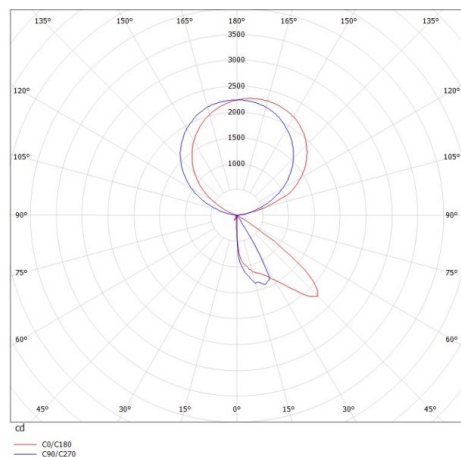

CONCEPT

723-001120119660

CONCEPT RIGHT F PIANTANA in alluminio, nero, simile a RAL 9005, riflettore a microfacette fascio per postazione di lavoro singola, emissione luminosa diretto / indiretto 30:70, UGR <19, con alimentatore, max. 1500mA, dimmerabile: non dimmerabile, cavo nero, IP20 Interruttore a membrana con collegamento USB (max.1A)

DISEGNO

DETTAGLI TECNICI

Potenza sistema [W]	70
tipo di lampadina	LED
flusso luminoso [lm]	7400
corrente second. [mA]	1500
temperatura colore [K]	3000K
CRI	>80
UGR	<19
Ottica	riflettore a microfacette
Designer	INHOUSE
Alimentatore	con alimentatore
Dimmerabilità	non dimmerabile
area di emissione luce	diretta / indiretta 30:70
ang.del fascio lumin.[°]	für Einzelarbeitsplatz
classe di tensione [V]	220-240V AC/DC
Materiale	alluminio
lunghezza [mm]	355
larghezza [mm]	131
altezza [mm]	2077
classe di protezione[IP]	IP20
classe di protezione I	classe di protezione I
peso netto [kg]	12,85
Colore lampada	nero
RAL	9005
cavo	nero
cod.EAN	9010506308327
durata di vita [h]	L80 B10 50 000
cl. efficienza energ.	D
quantità lampade B16A	24

CURVA DISTRIBUZIONE LUCE

I valori indicati sono nominali. Tolleranza della potenza e del flusso luminoso +/- 10%. Tolleranza della temperatura colore: +/- 150 K. I valori sono riferiti ad una temperatura ambiente di 25°C, salvo diversa indicazione.