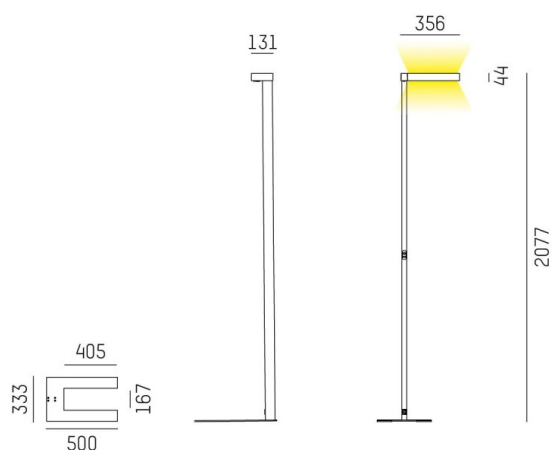

CONCEPT

723-001120119660

CONCEPT RIGHT F PIANTANA in alluminio, nero, simile a RAL 9005, riflettore a microfacette fascio per postazione di lavoro singola, emissione luminosa diretto / indiretto 30:70, UGR <19, con alimentatore, max. 1500mA, dimmerabile: non dimmerabile, cavo nero, IP20 Interruttore a membrana con collegamento USB (max.1A)

DISEGNO

DETTAGLI TECNICI

Potenza sistema [W]	70
tipo di lampadina	LED
flusso luminoso [lm]	7400
corrente second. [mA]	1500
temperatura colore [K]	3000K
CRI	>80
UGR	<19
Ottica	riflettore a microfacette
Designer	INHOUSE
Alimentatore	con alimentatore
Dimmerabilità	non dimmerabile
area di emissione luce	diretta / indiretta 30:70
ang.del fascio lumin.[°]	für Einzelarbeitsplatz
classe di tensione [V]	220-240V AC/DC
Materiale	alluminio
lunghezza [mm]	355
larghezza [mm]	131
altezza [mm]	2077
classe di protezione[IP]	IP20
classe di protezione I	classe di protezione I
peso netto [kg]	12,85
Colore lampada	nero
RAL	9005
cavo	nero
cod.EAN	9010506308327
durata di vita [h]	L80 B10 50 000
cl. efficienza energ.	D
quantità lampade B16A	24

CURVA DISTRIBUZIONE LUCE

I valori indicati sono nominali. Tolleranza della potenza e del flusso luminoso +/- 10%. Tolleranza della temperatura colore: +/- 150 K. I valori sono riferiti ad una temperatura ambiente di 25°C, salvo diversa indicazione.