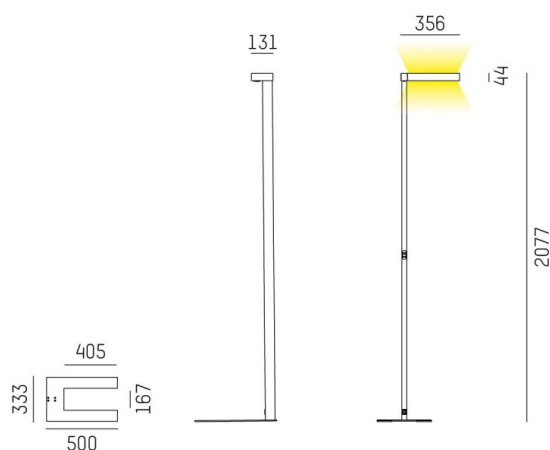

CONCEPT

723-00112011966k

CONCEPT RIGHT F LAMPADAIRE en aluminium, noir, RAL 9005, réflecteur à micro-facettes de forme spéciale angle de rayonnement pour poste de travail individuel, émission direct/indirect 30:70, UGR <19, avec driver, max. 1500mA, gradation: motion daylight, avec détecteur de mouvement et gestion selon l'apport de lumière naturelle, câble d'alimentation noir, IP20 bouton à membrane avec port USB (max. 1A)

ILLUSTRATION

DONNÉES TECHNIQUES

Puissance système [W]	70
Source lumineuse	LED
Flux lumineux [lm]	7400
Intensité courant sec. [mA]	1500
Température de couleur [K]	3000K
IRC	>80
UGR	<19
Optique	réflecteur à micro-facettes de forme spéciale
Driver	avec driver
Capteur	avec détecteur de mouvement et gestion selon l'apport de lumière naturelle
Emission de lumière	direct/indirect 30:70
Angle de rayonnement [°]	für Einzelarbeitsplatz
Tension [V]	220-240V AC/DC
Matériel	aluminium
Longueur [mm]	355
Largeur [mm]	131
Hauteur [mm]	2077
Indice de protection [IP]	IP20
Classe de protection	classe de protection I
Poids net [kg]	13,13
Couleur luminaire	noir
RAL	9005
Câble d'alimentation	noir
N° EAN	9010506338102
Durée de vie [h]	L80 B10 50 000
Cl. d'efficacité énergétique	D
Nbre luminaires B16A	18

COURBE PHOTOMÉTRIQUE

Les valeurs indiquées sont des valeurs assignées. La puissance et le flux lumineux sous soumis à une tolérance d'environ 10 %. Tolérance de la température de couleur : +/- 150 K. Sauf indication contraire, les valeurs s'appliquent à une température ambiante de 25 °C.