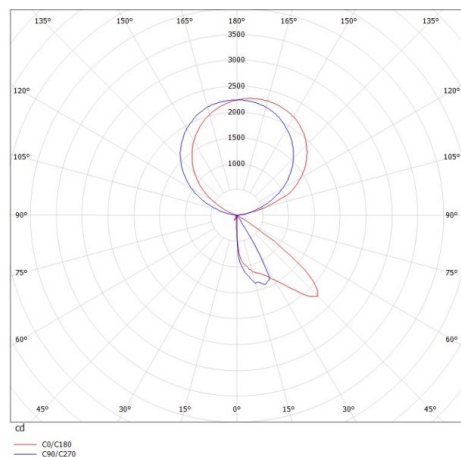

CONCEPT

723-00112011966k

CONCEPT RIGHT F LAMPADAIRE en aluminium, noir, RAL 9005, réflecteur à micro-facettes de forme spéciale angle de rayonnement pour poste de travail individuel, émission direct/indirect 30:70, UGR <19, avec driver, max. 1500mA, gradation: motion daylight, avec détecteur de mouvement et gestion selon l'apport de lumière naturelle, câble d'alimentation noir, IP20 bouton à membrane avec port USB (max. 1A)

ILLUSTRATION

DONNÉES TECHNIQUES

Puissance système [W]	70
Source lumineuse	LED
Flux lumineux [lm]	7400
Intensité courant sec. [mA]	1500
Température de couleur [K]	3000K
IRC	>80
UGR	<19
Optique	réflecteur à micro-facettes de forme spéciale
Driver	avec driver
Capteur	avec détecteur de mouvement et gestion selon l'apport de lumière naturelle
Emission de lumière	direct/indirect 30:70
Angle de rayonnement [°]	für Einzelarbeitsplatz
Tension [V]	220-240V AC/DC
Matériel	aluminium
Longueur [mm]	355
Largeur [mm]	131
Hauteur [mm]	2077
Indice de protection [IP]	IP20
Classe de protection	classe de protection I
Poids net [kg]	13,13
Couleur luminaire	noir
RAL	9005
Câble d'alimentation	noir
N° EAN	9010506338102
Durée de vie [h]	L80 B10 50 000
Cl. d'efficacité énergétique	D
Nbre luminaires B16A	18

COURBE PHOTOMÉTRIQUE

Les valeurs indiquées sont des valeurs assignées. La puissance et le flux lumineux sous soumis à une tolérance d'environ 10 %. Tolérance de la température de couleur : +/- 150 K. Sauf indication contraire, les valeurs s'appliquent à une température ambiante de 25 °C.