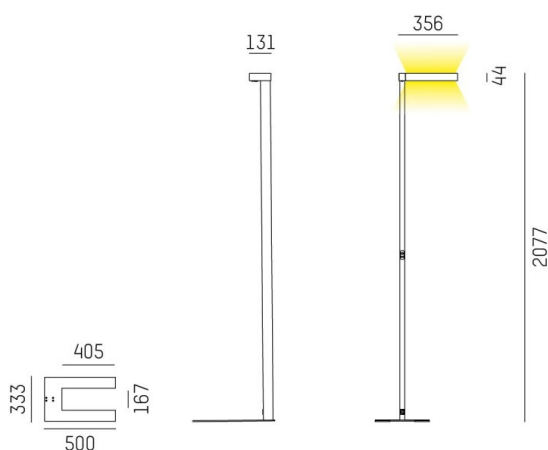

CONCEPT

723-00112011966t

CONCEPT RIGHT F LAMPADAIRE en aluminium, noir, RAL 9005, réflecteur à micro-facettes de forme spéciale angle de rayonnement pour poste de travail individuel, émission direct/indirect 30:70, UGR <19, avec driver, max. 1500mA, gradation: Push Dim, câble d'alimentation noir, IP20 bouton à membrane avec port USB (max. 1A)

ILLUSTRATION

DONNÉES TECHNIQUES

Puissance système [W]	70
Source lumineuse	LED
Flux lumineux [lm]	7400
Intensité courant sec. [mA]	1500
Température de couleur [K]	3000K
IRC	>80
UGR	<19
Optique	réflecteur à micro-facettes de forme spéciale
Driver	avec driver
Emission de lumière	direct/indirect 30:70
Angle de rayonnement [°]	für Einzelarbeitsplatz
Tension [V]	220-240V AC/DC
Matériel	aluminium
Longueur [mm]	355
Largeur [mm]	131
Hauteur [mm]	2077
Indice de protection [IP]	IP20
Classe de protection	classe de protection I
Poids net [kg]	12,81
Couleur luminaire	noir
RAL	9005
Câble d'alimentation	noir
N° EAN	9010506308365
Durée de vie [h]	L80 B10 50 000
Cl. d'efficacité énergétique	D
Nbre luminaires B16A	24

COURBE PHOTOMÉTRIQUE

Les valeurs indiquées sont des valeurs assignées. La puissance et le flux lumineux sous soumis à une tolérance d'environ 10 %. Tolérance de la température de couleur : +/- 150 K. Sauf indication contraire, les valeurs s'appliquent à une température ambiante de 25 °C.