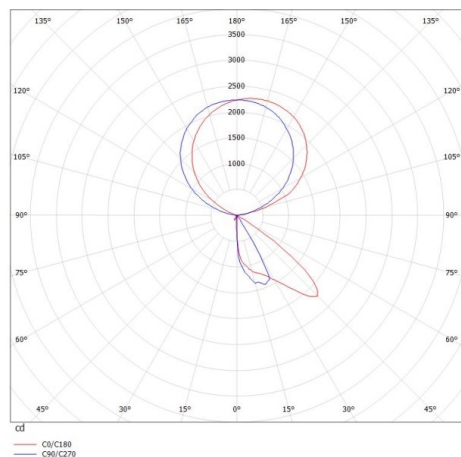

CONCEPT

723-00112011966t

CONCEPT RIGHT F LAMPADAIRE en aluminium, noir, RAL 9005, réflecteur à micro-facettes de forme spéciale angle de rayonnement pour poste de travail individuel, émission direct/indirect 30:70, UGR <19, avec driver, max. 1500mA, gradation: Push Dim, câble d'alimentation noir, IP20 bouton à membrane avec port USB (max. 1A)

ILLUSTRATION

DONNÉES TECHNIQUES

Puissance système [W]	70
Source lumineuse	LED
Flux lumineux [lm]	7400
Intensité courant sec. [mA]	1500
Température de couleur [K]	3000K
IRC	>80
UGR	<19
Optique	réflecteur à micro-facettes de forme spéciale
Driver	avec driver
Emission de lumière	direct/indirect 30:70
Angle de rayonnement [°]	für Einzelarbeitsplatz
Tension [V]	220-240V AC/DC
Matériel	aluminium
Longueur [mm]	355
Largeur [mm]	131
Hauteur [mm]	2077
Indice de protection [IP]	IP20
Classe de protection	classe de protection I
Poids net [kg]	12,81
Couleur luminaire	noir
RAL	9005
Câble d'alimentation	noir
N° EAN	9010506308365
Durée de vie [h]	L80 B10 50 000
Cl. d'efficacité énergétique	D
Nbre luminaires B16A	24

COURBE PHOTOMÉTRIQUE

Les valeurs indiquées sont des valeurs assignées. La puissance et le flux lumineux sous soumis à une tolérance d'environ 10 %. Tolérance de la température de couleur : +/- 150 K. Sauf indication contraire, les valeurs s'appliquent à une température ambiante de 25 °C.