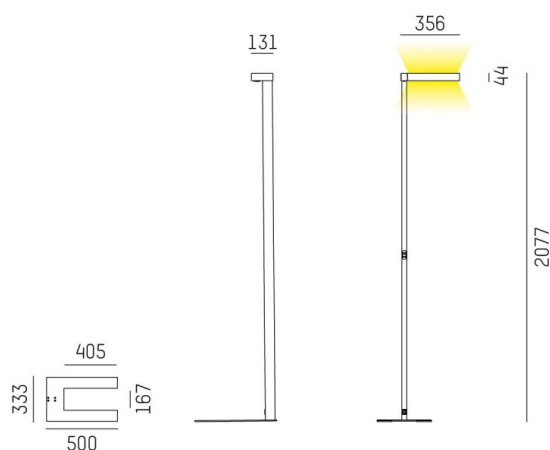

CONCEPT

723-00112011966t

CONCEPT RIGHT F PIANTANA in alluminio, nero, simile a RAL 9005, riflettore a microfacette fascio per postazione di lavoro singola, emissione luminosa diretto / indiretto 30:70, UGR <19, con alimentatore, max. 1500mA, dimmerabile: Push Dim, cavo nero, IP20 Interruttore a membrana con collegamento USB (max.1A)

DISEGNO

DETTAGLI TECNICI

Potenza sistema [W]	70
tipo di lampadina	LED
flusso luminoso [lm]	7400
corrente second. [mA]	1500
temperatura colore [K]	3000K
CRI	>80
UGR	<19
Ottica	riflettore a microfacette
Designer	INHOUSE
Alimentatore	con alimentatore
area di emissione luce	diretta / indiretta 30:70
ang.del fascio lumin.[°]	für Einzelarbeitsplatz
classe di tensione [V]	220-240V AC/DC
Materiale	alluminio
lunghezza [mm]	355
larghezza [mm]	131
altezza [mm]	2077
classe di protezione [IP]	IP20
classe di protezione	classe di protezione I
peso netto [kg]	12,81
Colore lampada	nero
RAL	9005
cavo	nero
cod.EAN	9010506308365
durata di vita [h]	L80 B10 50 000
cl. efficienza energ.	D
quantità lampade B16A	24

CURVA DISTRIBUZIONE LUCE

I valori indicati sono nominali. Tolleranza della potenza e del flusso luminoso +/- 10%. Tolleranza della temperatura colore: +/- 150 K. I valori sono riferiti ad una temperatura ambiente di 25°C, salvo diversa indicazione.