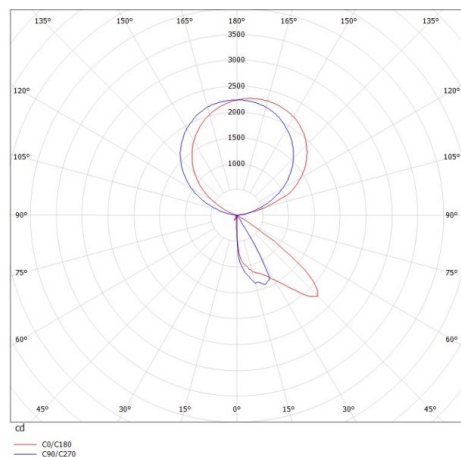

CONCEPT

723-00112011966t

CONCEPT RIGHT F PIANTANA in alluminio, nero, simile a RAL 9005, riflettore a microfacette fascio per postazione di lavoro singola, emissione luminosa diretto / indiretto 30:70, UGR <19, con alimentatore, max. 1500mA, dimmerabile: Push Dim, cavo nero, IP20 Interruttore a membrana con collegamento USB (max.1A)

DISEGNO

DETTAGLI TECNICI

Potenza sistema [W]	70
tipo di lampadina	LED
flusso luminoso [lm]	7400
corrente second. [mA]	1500
temperatura colore [K]	3000K
CRI	>80
UGR	<19
Ottica	riflettore a microfacette
Designer	INHOUSE
Alimentatore	con alimentatore
area di emissione luce	diretta / indiretta 30:70
ang.del fascio lumin.[°]	für Einzelarbeitsplatz
classe di tensione [V]	220-240V AC/DC
Materiale	alluminio
lunghezza [mm]	355
larghezza [mm]	131
altezza [mm]	2077
classe di protezione [IP]	IP20
classe di protezione	classe di protezione I
peso netto [kg]	12,81
Colore lampada	nero
RAL	9005
cavo	nero
cod.EAN	9010506308365
durata di vita [h]	L80 B10 50 000
cl. efficienza energ.	D
quantità lampade B16A	24

CURVA DISTRIBUZIONE LUCE

I valori indicati sono nominali. Tolleranza della potenza e del flusso luminoso +/- 10%. Tolleranza della temperatura colore: +/- 150 K. I valori sono riferiti ad una temperatura ambiente di 25°C, salvo diversa indicazione.