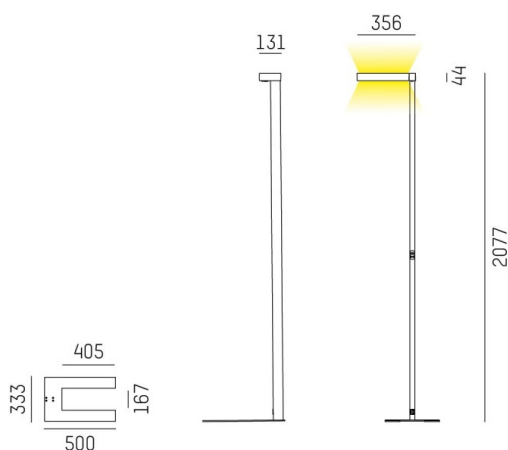

CONCEPT

723-10111011955m

CONCEPT LEFT F PIANTANA in alluminio, bianco, simile a RAL 9016, riflettore a microfacette fascio per postazione di lavoro singola, emissione luminosa diretto / indiretto 30:70, UGR <19, con alimentatore, max. 1500mA, dimmerabilità: motion swarm, con sensore di movimento, controllo della luce diurna e funzione swarm, cavo nero, IP20 modalità out of the box - con controllo della luce diurna e rilevazione del movimento attivi

DISEGNO

DETTAGLI TECNICI

Potenza sistema [W]	70
tipo di lampadina	LED
flusso luminoso [lm]	7400
corrente second. [mA]	1500
temperatura colore [K]	3000K
CRI	>80
UGR	<19
Ottica	riflettore a microfacette
Designer	INHOUSE
Alimentatore	con alimentatore
Dimmerabilità	motion swarm
sensore di movimento	con sensore di movimento, controllo della luce diurna e funzione swarm
area di emissione luce	diretta / indiretta 30:70
ang.del fascio lumin.[°]	für Einzelarbeitsplatz
classe di tensione [V]	220-240V AC/DC
Materiale	alluminio
lunghezza [mm]	355
larghezza [mm]	131
altezza [mm]	2077
classe di protezione[IP]	IP20
classe di protezione I	classe di protezione I
peso netto [kg]	12,32
Colore lampada	bianco
RAL	9016
cavo	nero
cod.EAN	9010506849370
durata di vita [h]	L80 B10 50 000
cl. efficienza energ.	D
quantità lampade B16A	18

CURVA DISTRIBUZIONE LUCE

I valori indicati sono nominali. Tolleranza della potenza e del flusso luminoso +/- 10%. Tolleranza della temperatura colore: +/- 150 K. I valori sono riferiti ad una temperatura ambiente di 25°C, salvo diversa indicazione.