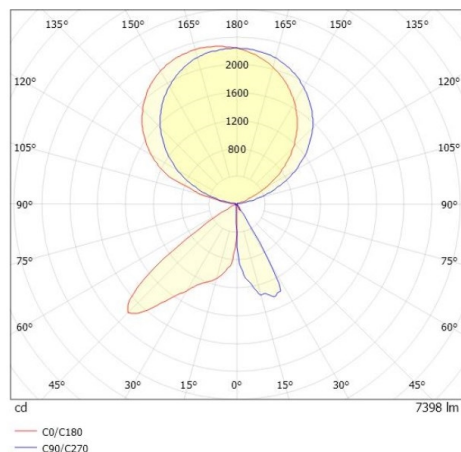

CONCEPT

723-10111011955m

CONCEPT LEFT F PIANTANA in alluminio, bianco, simile a RAL 9016, riflettore a microfacette fascio per postazione di lavoro singola, emissione luminosa diretto / indiretto 30:70, UGR <19, con alimentatore, max. 1500mA, dimmerabilità: motion swarm, con sensore di movimento, controllo della luce diurna e funzione swarm, cavo nero, IP20 modalità out of the box - con controllo della luce diurna e rilevazione del movimento attivi

DISEGNO

DETTAGLI TECNICI

Potenza sistema [W]	70
tipo di lampadina	LED
flusso luminoso [lm]	7400
corrente second. [mA]	1500
temperatura colore [K]	3000K
CRI	>80
UGR	<19
Ottica	riflettore a microfacette
Designer	INHOUSE
Alimentatore	con alimentatore
Dimmerabilità	motion swarm
sensore di movimento	con sensore di movimento, controllo della luce diurna e funzione swarm
area di emissione luce	diretta / indiretta 30:70
ang.del fascio lumin.[°]	für Einzelarbeitsplatz
classe di tensione [V]	220-240V AC/DC
Materiale	alluminio
lunghezza [mm]	355
larghezza [mm]	131
altezza [mm]	2077
classe di protezione[IP]	IP20
classe di protezione I	classe di protezione I
peso netto [kg]	12,32
Colore lampada	bianco
RAL	9016
cavo	nero
cod.EAN	9010506849370
durata di vita [h]	L80 B10 50 000
cl. efficienza energ.	D
quantità lampade B16A	18

CURVA DISTRIBUZIONE LUCE

I valori indicati sono nominali. Tolleranza della potenza e del flusso luminoso +/- 10%. Tolleranza della temperatura colore: +/- 150 K. I valori sono riferiti ad una temperatura ambiente di 25°C, salvo diversa indicazione.