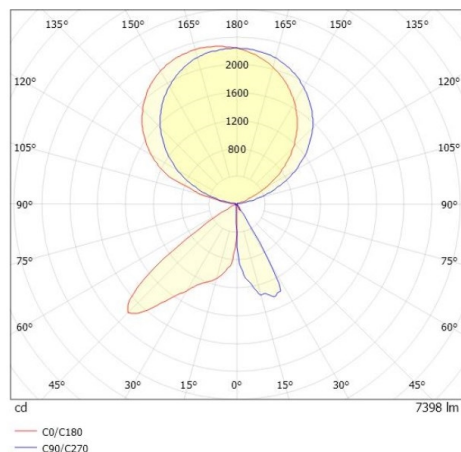

CONCEPT

723-10111011966m

CONCEPT LEFT F PIANTANA in alluminio, nero, simile a RAL 9005, riflettore a microfacette fascio per postazione di lavoro singola, emissione luminosa diretto / indiretto 30:70, UGR <19, con alimentatore, max. 1500mA, dimmerabilità: motion swarm, con sensore di movimento, controllo della luce diurna e funzione swarm, cavo nero, IP20 modalità out of the box - con controllo della luce diurna e rilevazione del movimento attivi

DISEGNO

DETTAGLI TECNICI

Potenza sistema [W]	70
tipo di lampadina	LED
flusso luminoso [lm]	7400
corrente second. [mA]	1500
temperatura colore [K]	3000K
CRI	>80
UGR	<19
Ottica	riflettore a microfacette
Designer	INHOUSE
Alimentatore	con alimentatore
Dimmerabilità	motion swarm
sensore di movimento	con sensore di movimento, controllo della luce diurna e funzione swarm
area di emissione luce	diretta / indiretta 30:70
ang.del fascio lumin.[°]	für Einzelarbeitsplatz
classe di tensione [V]	220-240V AC/DC
Materiale	alluminio
lunghezza [mm]	355
larghezza [mm]	131
altezza [mm]	2077
classe di protezione[IP]	IP20
classe di protezione	classe di protezione I
peso netto [kg]	12,32
Colore lampada	nero
RAL	9005
cavo	nero
cod.EAN	9010506849387
durata di vita [h]	L80 B10 50 000
cl. efficienza energ.	D
quantità lampade B16A	18

CURVA DISTRIBUZIONE LUCE

I valori indicati sono nominali. Tolleranza della potenza e del flusso luminoso +/- 10%. Tolleranza della temperatura colore: +/- 150 K. I valori sono riferiti ad una temperatura ambiente di 25°C, salvo diversa indicazione.