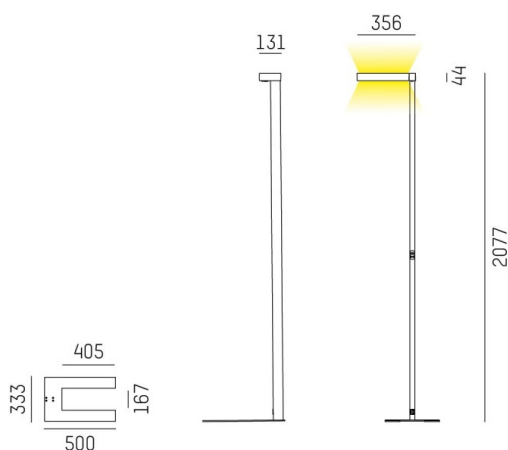

CONCEPT

723-10111011966m

CONCEPT LEFT F PIANTANA in alluminio, nero, simile a RAL 9005, riflettore a microfacette fascio per postazione di lavoro singola, emissione luminosa diretto / indiretto 30:70, UGR <19, con alimentatore, max. 1500mA, dimmerabilità: motion swarm, con sensore di movimento, controllo della luce diurna e funzione swarm, cavo nero, IP20 modalità out of the box - con controllo della luce diurna e rilevazione del movimento attivi

DISEGNO

DETTAGLI TECNICI

Potenza sistema [W]	70
tipo di lampadina	LED
flusso luminoso [lm]	7400
corrente second. [mA]	1500
temperatura colore [K]	3000K
CRI	>80
UGR	<19
Ottica	riflettore a microfacette
Designer	INHOUSE
Alimentatore	con alimentatore
Dimmerabilità	motion swarm
sensore di movimento	con sensore di movimento, controllo della luce diurna e funzione swarm
area di emissione luce	diretta / indiretta 30:70
ang.del fascio lumin.[°]	für Einzelarbeitsplatz
classe di tensione [V]	220-240V AC/DC
Materiale	alluminio
lunghezza [mm]	355
larghezza [mm]	131
altezza [mm]	2077
classe di protezione[IP]	IP20
classe di protezione	classe di protezione I
peso netto [kg]	12,32
Colore lampada	nero
RAL	9005
cavo	nero
cod.EAN	9010506849387
durata di vita [h]	L80 B10 50 000
cl. efficienza energ.	D
quantità lampade B16A	18

CURVA DISTRIBUZIONE LUCE

I valori indicati sono nominali. Tolleranza della potenza e del flusso luminoso +/- 10%. Tolleranza della temperatura colore: +/- 150 K. I valori sono riferiti ad una temperatura ambiente di 25°C, salvo diversa indicazione.