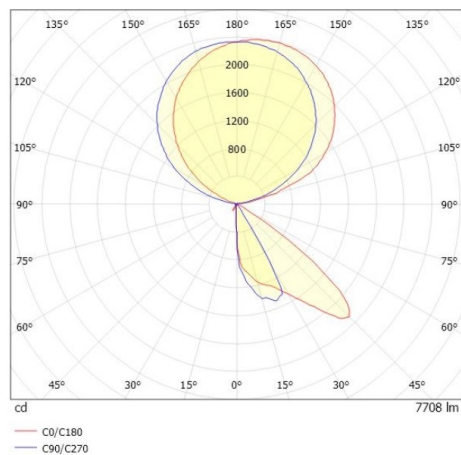

CONCEPT

723-10112011466m

CONCEPT RIGHT F LAMPADAIRE en aluminium, noir, RAL 9005, réflecteur à micro-facettes de forme spéciale angle de rayonnement pour poste de travail individuel, émission direct/indirect 30:70, UGR <19, avec driver, max. 1500mA, gradation: motion swarm, avec détecteur de mouvement, gestion selon l'apport de lumière naturelle et fonction intelligence en essaim, câble d'alimentation noir, IP20 mode « out of the box » ζ avec détecteur de présence et gestion selon la lumière du jour activés

ILLUSTRATION

DONNÉES TECHNIQUES

Puissance système [W]	70
Source lumineuse	LED
Flux lumineux [lm]	7710
Intensité courant sec. [mA]	1500
Température de couleur [K]	4000K
IRC	>80
UGR	<19
Optique	réflecteur à micro-facettes de forme spéciale
Driver	avec driver
Gradation	motion swarm
Capteur	avec détecteur de mouvement, gestion selon l'apport de lumière naturelle et fonction intelligence en essaim
Emission de lumière	direct/indirect 30:70
Angle de rayonnement [°]	für Einzelarbeitsplatz
Tension [V]	220-240V AC/DC
Matériel	aluminium
Longueur [mm]	356
Largeur [mm]	131
Hauteur [mm]	2077
Indice de protection [IP]	IP20
Classe de protection	classe de protection I
Poids net [kg]	12,44
Couleur luminaire	noir
RAL	9005
Câble d'alimentation	noir
N° EAN	9010506849400
Durée de vie [h]	L80 B10 50 000
Cl. d'efficacité énergétique	D
Nbre luminaires B16A	18

COURBE PHOTOMÉTRIQUE

Les valeurs indiquées sont des valeurs assignées. La puissance et le flux lumineux sous soumis à une tolérance d'environ 10 %. Tolérance de la température de couleur : +/- 150 K. Sauf indication contraire, les valeurs s'appliquent à une température ambiante de 25 °C.