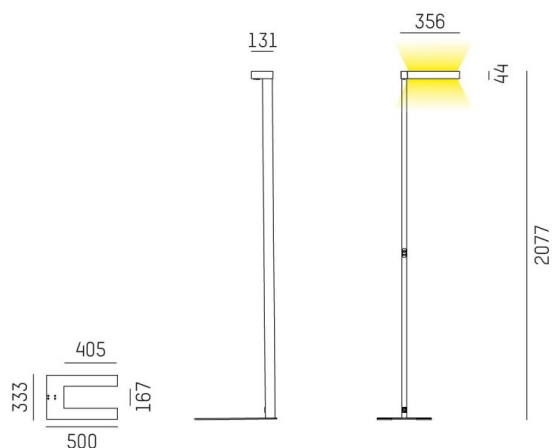

CONCEPT

723-10112011466m

CONCEPT RIGHT F LAMPADAIRE en aluminium, noir, RAL 9005, réflecteur à micro-facettes de forme spéciale angle de rayonnement pour poste de travail individuel, émission direct/indirect 30:70, UGR <19, avec driver, max. 1500mA, gradation: motion swarm, avec détecteur de mouvement, gestion selon l'apport de lumière naturelle et fonction intelligence en essaim, câble d'alimentation noir, IP20 mode « out of the box » ζ avec détecteur de présence et gestion selon la lumière du jour activés

ILLUSTRATION

DONNÉES TECHNIQUES

Puissance système [W]	70
Source lumineuse	LED
Flux lumineux [lm]	7710
Intensité courant sec. [mA]	1500
Température de couleur [K]	4000K
IRC	>80
UGR	<19
Optique	réflecteur à micro-facettes de forme spéciale
Driver	avec driver
Gradation	motion swarm
Capteur	avec détecteur de mouvement, gestion selon l'apport de lumière naturelle et fonction intelligence en essaim
Emission de lumière	direct/indirect 30:70
Angle de rayonnement [°]	für Einzelarbeitsplatz
Tension [V]	220-240V AC/DC
Matériel	aluminium
Longueur [mm]	356
Largeur [mm]	131
Hauteur [mm]	2077
Indice de protection [IP]	IP20
Classe de protection	classe de protection I
Poids net [kg]	12,44
Couleur luminaire	noir
RAL	9005
Câble d'alimentation	noir
N° EAN	9010506849400
Durée de vie [h]	L80 B10 50 000
Cl. d'efficacité énergétique	D
Nbre luminaires B16A	18

COURBE PHOTOMÉTRIQUE

Les valeurs indiquées sont des valeurs assignées. La puissance et le flux lumineux sous soumis à une tolérance d'environ 10 %. Tolérance de la température de couleur : +/- 150 K. Sauf indication contraire, les valeurs s'appliquent à une température ambiante de 25 °C.