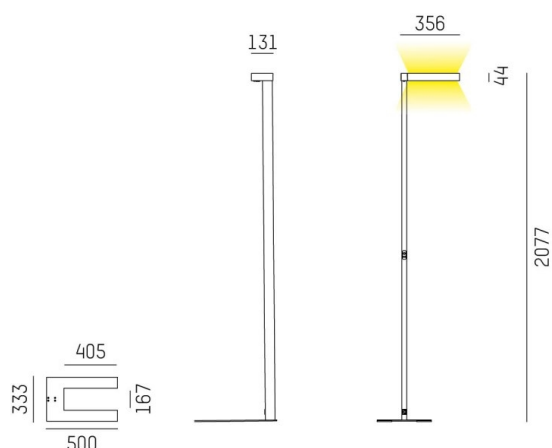

CONCEPT

723-10112011955m

CONCEPT RIGHT F LAMPADAIRE en aluminium, blanc, RAL 9016, réflecteur à micro-facettes de forme spéciale angle de rayonnement pour poste de travail individuel, émission direct/indirect 30:70, UGR <19, avec driver, max. 1500mA, gradation: motion swarm, avec détecteur de mouvement, gestion selon l'apport de lumière naturelle et fonction intelligence en essaim, câble d'alimentation noir, IP20 mode « out of the box » avec détecteur de présence et gestion selon la lumière du jour activés

ILLUSTRATION

DONNÉES TECHNIQUES

Puissance système [W]	70
Source lumineuse	LED
Flux lumineux [lm]	7400
Intensité courant sec. [mA]	1500
Température de couleur [K]	3000K
IRC	>80
UGR	<19
Optique	réflecteur à micro-facettes de forme spéciale
Driver	avec driver
Gradation	motion swarm
Capteur	avec détecteur de mouvement, gestion selon l'apport de lumière naturelle et fonction intelligence en essaim
Emission de lumière	direct/indirect 30:70
Angle de rayonnement [°]	für Einzelarbeitsplatz
Tension [V]	220-240V AC/DC
Matériel	aluminium
Longueur [mm]	355
Largeur [mm]	131
Hauteur [mm]	2077
Indice de protection [IP]	IP20
Classe de protection	classe de protection I
Poids net [kg]	12,44
Couleur luminaire	blanc
RAL	9016
Câble d'alimentation	noir
N° EAN	9010506849417
Durée de vie [h]	L80 B10 50 000
Cl. d'efficacité énergétique	D
Nbre luminaires B16A	18

COURBE PHOTOMÉTRIQUE

Les valeurs indiquées sont des valeurs assignées. La puissance et le flux lumineux sous soumis à une tolérance d'environ 10 %. Tolérance de la température de couleur : +/- 150 K. Sauf indication contraire, les valeurs s'appliquent à une température ambiante de 25 °C.