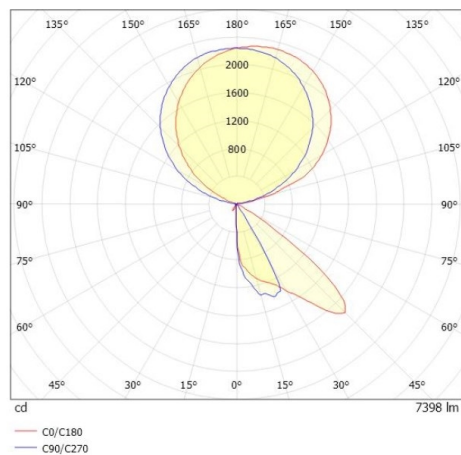

CONCEPT

723-10112011955m

CONCEPT RIGHT F LAMPADAIRE en aluminium, blanc, RAL 9016, réflecteur à micro-facettes de forme spéciale angle de rayonnement pour poste de travail individuel, émission direct/indirect 30:70, UGR <19, avec driver, max. 1500mA, gradation: motion swarm, avec détecteur de mouvement, gestion selon l'apport de lumière naturelle et fonction intelligence en essaim, câble d'alimentation noir, IP20 mode « out of the box » avec détecteur de présence et gestion selon la lumière du jour activés

ILLUSTRATION

DONNÉES TECHNIQUES

Puissance système [W]	70
Source lumineuse	LED
Flux lumineux [lm]	7400
Intensité courant sec. [mA]	1500
Température de couleur [K]	3000K
IRC	>80
UGR	<19
Optique	réflecteur à micro-facettes de forme spéciale
Driver	avec driver
Gradation	motion swarm
Capteur	avec détecteur de mouvement, gestion selon l'apport de lumière naturelle et fonction intelligence en essaim
Emission de lumière	direct/indirect 30:70
Angle de rayonnement [°]	für Einzelarbeitsplatz
Tension [V]	220-240V AC/DC
Matériel	aluminium
Longueur [mm]	355
Largeur [mm]	131
Hauteur [mm]	2077
Indice de protection [IP]	IP20
Classe de protection	classe de protection I
Poids net [kg]	12,44
Couleur luminaire	blanc
RAL	9016
Câble d'alimentation	noir
N° EAN	9010506849417
Durée de vie [h]	L80 B10 50 000
Cl. d'efficacité énergétique	D
Nbre luminaires B16A	18

COURBE PHOTOMÉTRIQUE

Les valeurs indiquées sont des valeurs assignées. La puissance et le flux lumineux sous soumis à une tolérance d'environ 10 %. Tolérance de la température de couleur : +/- 150 K. Sauf indication contraire, les valeurs s'appliquent à une température ambiante de 25 °C.