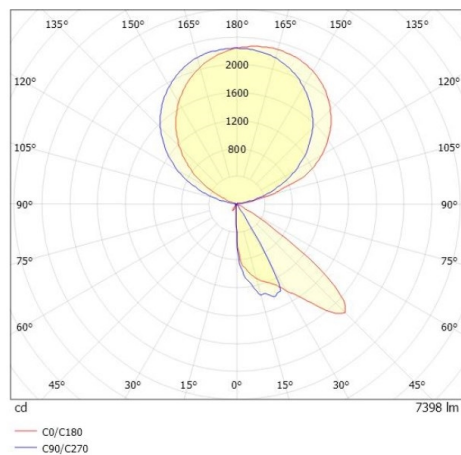

CONCEPT

723-10112011966m

CONCEPT RIGHT F LAMPADAIRE en aluminium, noir, RAL 9005, réflecteur à micro-facettes de forme spéciale angle de rayonnement pour poste de travail individuel, émission direct/indirect 30:70, UGR <19, avec driver, max. 1500mA, gradation: motion swarm, avec détecteur de mouvement, gestion selon l'apport de lumière naturelle et fonction intelligence en essaim, câble d'alimentation noir, IP20 mode « out of the box » ζ avec détecteur de présence et gestion selon la lumière du jour activés

ILLUSTRATION

DONNÉES TECHNIQUES

Puissance système [W]	70
Source lumineuse	LED
Flux lumineux [lm]	7400
Intensité courant sec. [mA]	1500
Température de couleur [K]	3000K
IRC	>80
UGR	<19
Optique	réflecteur à micro-facettes de forme spéciale
Driver	avec driver
Gradation	motion swarm
Capteur	avec détecteur de mouvement, gestion selon l'apport de lumière naturelle et fonction intelligence en essaim
Emission de lumière	direct/indirect 30:70
Angle de rayonnement [°]	für Einzelarbeitsplatz
Tension [V]	220-240V AC/DC
Matériel	aluminium
Longueur [mm]	355
Largeur [mm]	131
Hauteur [mm]	2077
Indice de protection [IP]	IP20
Classe de protection	classe de protection I
Poids net [kg]	12,44
Couleur luminaire	noir
RAL	9005
Câble d'alimentation	noir
N° EAN	9010506849424
Durée de vie [h]	L80 B10 50 000
Cl. d'efficacité énergétique	D
Nbre luminaires B16A	18

COURBE PHOTOMÉTRIQUE

Les valeurs indiquées sont des valeurs assignées. La puissance et le flux lumineux sous soumis à une tolérance d'environ 10 %. Tolérance de la température de couleur : +/- 150 K. Sauf indication contraire, les valeurs s'appliquent à une température ambiante de 25 °C.