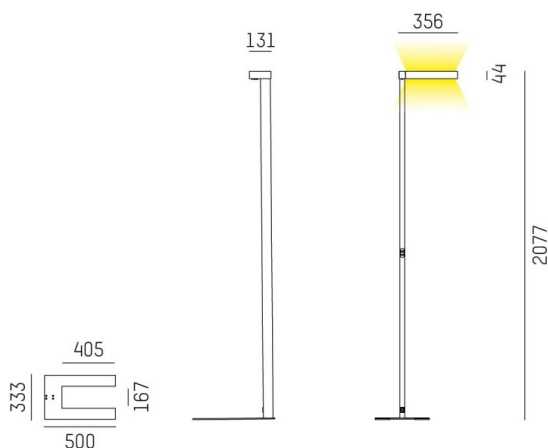

CONCEPT

723-10112011966m

CONCEPT RIGHT F LAMPADAIRE en aluminium, noir, RAL 9005, réflecteur à micro-facettes de forme spéciale angle de rayonnement pour poste de travail individuel, émission direct/indirect 30:70, UGR <19, avec driver, max. 1500mA, gradation: motion swarm, avec détecteur de mouvement, gestion selon l'apport de lumière naturelle et fonction intelligence en essaim, câble d'alimentation noir, IP20 mode « out of the box » ζ avec détecteur de présence et gestion selon la lumière du jour activés

ILLUSTRATION

DONNÉES TECHNIQUES

Puissance système [W]	70
Source lumineuse	LED
Flux lumineux [lm]	7400
Intensité courant sec. [mA]	1500
Température de couleur [K]	3000K
IRC	>80
UGR	<19
Optique	réflecteur à micro-facettes de forme spéciale
Driver	avec driver
Gradation	motion swarm
Capteur	avec détecteur de mouvement, gestion selon l'apport de lumière naturelle et fonction intelligence en essaim
Emission de lumière	direct/indirect 30:70
Angle de rayonnement [°]	für Einzelarbeitsplatz
Tension [V]	220-240V AC/DC
Matériel	aluminium
Longueur [mm]	355
Largeur [mm]	131
Hauteur [mm]	2077
Indice de protection [IP]	IP20
Classe de protection	classe de protection I
Poids net [kg]	12,44
Couleur luminaire	noir
RAL	9005
Câble d'alimentation	noir
N° EAN	9010506849424
Durée de vie [h]	L80 B10 50 000
Cl. d'efficacité énergétique	D
Nbre luminaires B16A	18

COURBE PHOTOMÉTRIQUE

Les valeurs indiquées sont des valeurs assignées. La puissance et le flux lumineux sous soumis à une tolérance d'environ 10 %. Tolérance de la température de couleur : +/- 150 K. Sauf indication contraire, les valeurs s'appliquent à une température ambiante de 25 °C.