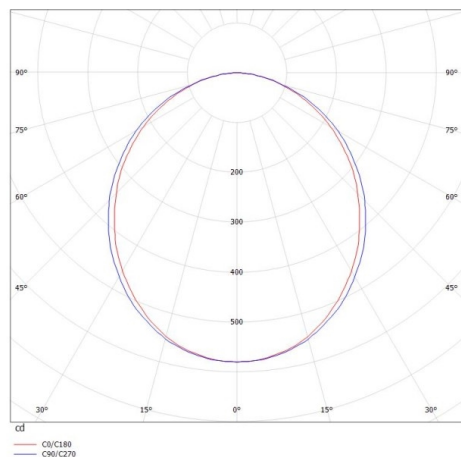

LOG OUT 2.1

728-10103111460d

LOG OUT 2.1 SD LAMPADA A PARETE/SOFFITTO in alluminio pressofuso, nero, simile a RAL 9005, diffusore opale in PMMA, satinato emissione luminosa diretta, con alimentatore, dimmerabilità: DALI, cablaggio passante 3x1,5mm<sup>2</sup> + 2x0,75mm<sup>2</sup>, IP20

DISEGNO

CURVA DISTRIBUZIONE LUCE

DETTAGLI TECNICI

Potenza sistema [W]	12
tipo di lampadina	LED
flusso luminoso [lm]	1530
temperatura colore [K]	4000K
CRI	>80
Ottica	diffusore in PMMA opale
Designer	INHOUSE
Alimentatore	con alimentatore
area di emissione luce	diretta
classe di tensione [V]	220-240V 50/60Hz
cablaggio passante	3x1,5mm <sup>2</sup> + 2x0,75mm <sup>2</sup>
Materiale	alluminio pressofuso
lunghezza [mm]	850
larghezza [mm]	76
altezza [mm]	90
classe di protezione [IP]	IP20
classe di protezione	classe di protezione I
peso netto [kg]	2,57
Colore lampada	nero
RAL	9005
cod.EAN	9010506132861
durata di vita [h]	L80 B10 50 000
cl. efficienza energ.	D
quantità lampade B16A	50

I valori indicati sono nominali. Tolleranza della potenza e del flusso luminoso +/- 10%. Tolleranza della temperatura colore: +/- 150 K. I valori sono riferiti ad una temperatura ambiente di 25°C, salvo diversa indicazione.