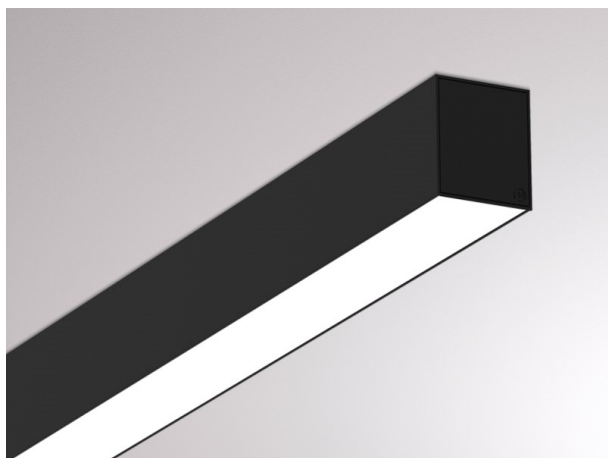

LOG OUT 2.1

728-10103111460d

LOG OUT 2.1 SD LAMPADA A PARETE/SOFFITTO in alluminio pressofuso, nero, simile a RAL 9005, diffusore opale in PMMA, satinato emissione luminosa diretta, con alimentatore, dimmerabilità: DALI, cablaggio passante 3x1,5mm<sup>2</sup> + 2x0,75mm<sup>2</sup>, IP20

DISEGNO

CURVA DISTRIBUZIONE LUCE

DETTAGLI TECNICI

Potenza sistema [W]	12
tipo di lampadina	LED
flusso luminoso [lm]	1530
temperatura colore [K]	4000K
CRI	>80
Ottica	diffusore in PMMA opale
Designer	INHOUSE
Alimentatore	con alimentatore
area di emissione luce	diretta
classe di tensione [V]	220-240V 50/60Hz
cablaggio passante	3x1,5mm <sup>2</sup> + 2x0,75mm <sup>2</sup>
Materiale	alluminio pressofuso
lunghezza [mm]	850
larghezza [mm]	76
altezza [mm]	90
classe di protezione [IP]	IP20
classe di protezione	classe di protezione I
peso netto [kg]	2,57
Colore lampada	nero
RAL	9005
cod.EAN	9010506132861
durata di vita [h]	L80 B10 50 000
cl. efficienza energ.	D
quantità lampade B16A	50